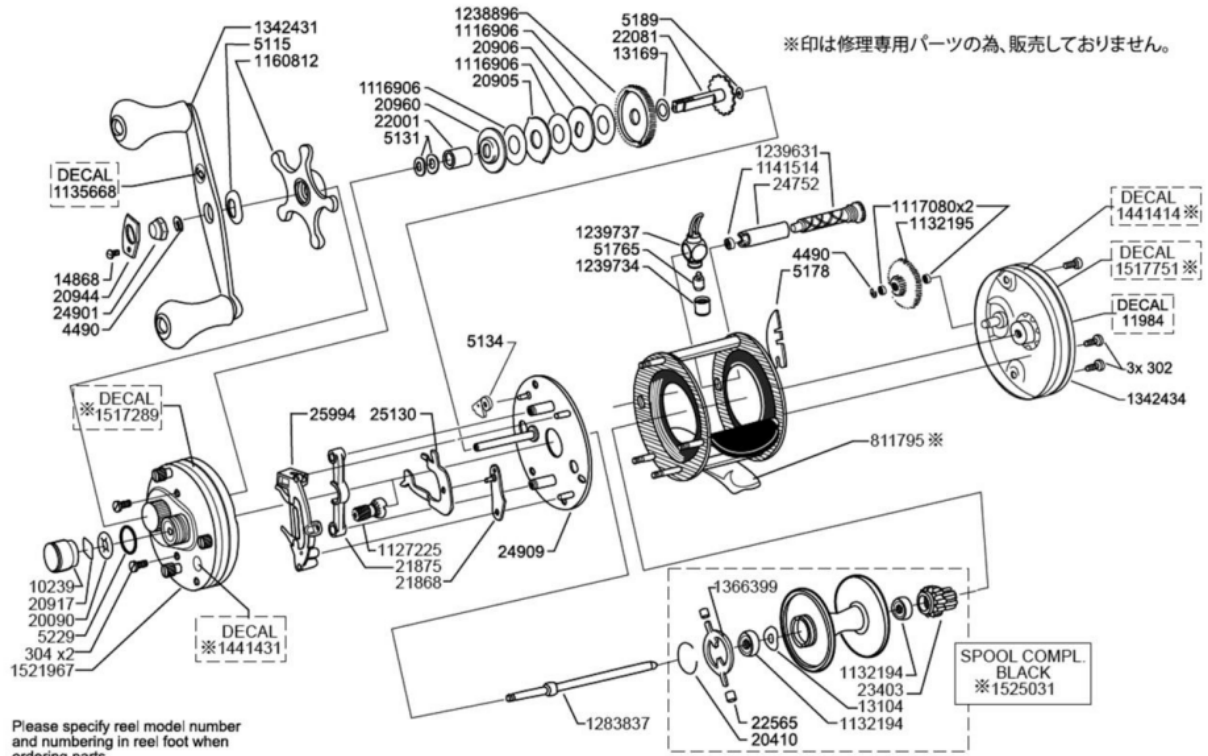

**1521902 5600**

**AMB.5601CA FACTORY TUNED BLACK**

Please specify reel model number and numbering in reel foot when ordering parts.

Vid beställning av reservdelar bör

Ambassadeur 5601CA FT 29 00

パーツID	パーツ名	価格
302	SCREW	¥200
304	SCREW	¥200
4490	RETAINER	¥200
5115	WASHER	¥200
5131	SPRING WASHER	¥200
5134	ANTI REVERSE PAWL	¥900
5178	LOCK PLATE	¥200
5189	DRIVE SHAFT W	¥200
5229	O-RING	¥200
10239	SPOOL CAP	¥1,200
11984	修理専用 LABEL 'Product of ABU Sweden';	¥200
13104	ADJUSTMENT WASHER	¥200
13169	BRAKEWASHER	¥200
14868	SCREW	¥200
20090	LOCK SPRING	¥200
20410	RETAINER	¥200
20905	DRAG WASHER	¥200
20906	DRAG WASHER	¥200
20917	BASE WASHER	¥200
20944	NUT COVER	¥600
20960	WASHER	¥600
21868	LINK ARM	¥1,100
21875	PINION YOKE	¥500
22001	HANDLE BUSHING	¥1,200
22081	MAINGEAR BUSHING LH	¥2,900
22565	BRAKE WEIGHT	¥100
23403	CLICK AND COGWHEEL POM	¥200
24752	LEWELWIND TUBE	¥1,900
24901	HANDLE NUT	¥500
24909	BRAKE PLATE	¥4,800
25130	CLUTCH ARM LEFT	¥1,000
25994	POSITION HOLDER LEFT	¥1,100
51765	PILOT GUIDE	¥600
811795	修理専用 FRAME COMPLETE	¥7,000
1116906	CARBON DRAG WASHER	¥200
1117080	BALL BEARING	¥3,000
1127225	PINION	¥3,000
1132194	HYBRID BALL BEARING	¥1,800
1132195	COG WEEL	¥600
1135668	修理専用 LABEL (g AS IN GARCIA	¥200
1141514	BALLBEARING	¥1,200
1160812	STAR WHEEL	¥1,800
1238896	MAIN GEAR	¥2,500
1239631	WORM SHAFT COMPLETE 5000	¥4,500
1239734	LINE CARRIAGE NUT	¥600
1239737	LINE CARRIAGE	¥1,800
1283837	SPOOL SHAFT COMPLETE SPECIAL 5000 SIZE	¥3,500
1342431	HANDLE	¥4,000
1342434	RIGHT SIDEPLATE	¥4,200
1366399	CLUTCH WASHER	¥600

パーツID	パーツ名	価格
1441414	修理専用 LABEL 'Product of ABU Sweden'	¥1,500
1441431	修理専用 LABEL (FT)	¥200
1517289	修理専用 LABEL AMBASSADEUR 5601 CA	¥1,500
1517751	修理専用 LABEL ASYMETRIC 5601 CA	¥2,000
1521967	OUTER SIDE PLATE LEFT LH COMPLETE	¥8,400
1525031	修理専用 SPARE SPOOL SPECIAL 5000 JAPAN	¥9,500