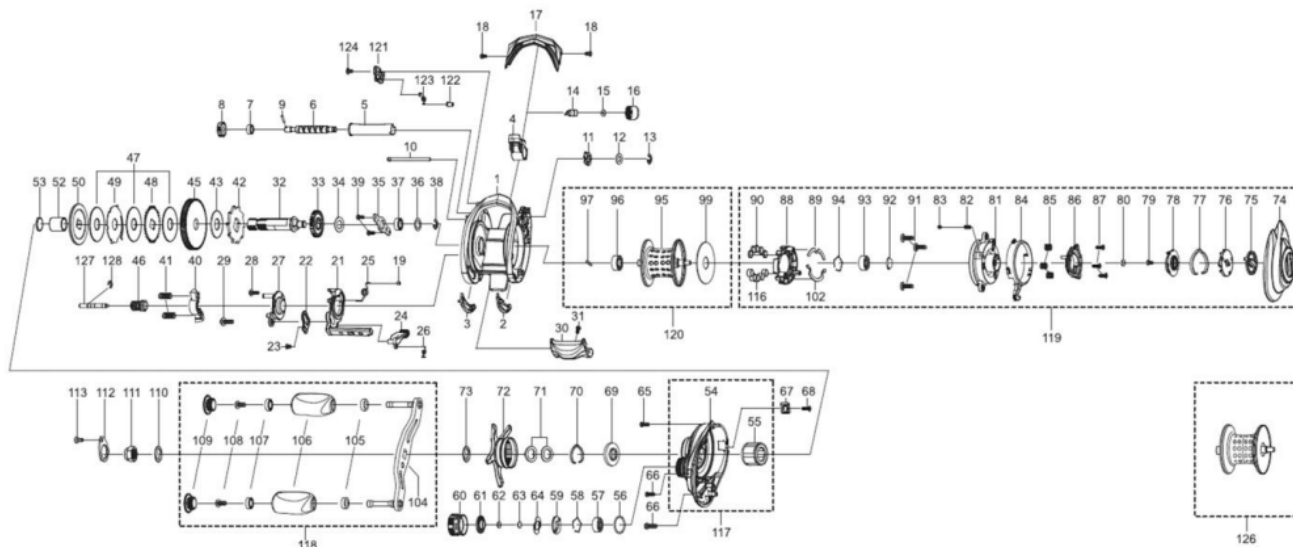

1525353 LX992Z

LX992Z-L

Please specify reel model number and number in reel foot when ordering parts.

Ambassadeur LX992Z-L 30 00

パーツID	パーツ名	価格
1	1490557 FRAME	¥5,000
2	1490482 SLIDE WASHER RIGHT	¥200
3	1490483 SLIDE WASHER LEFT	¥200
4	1490484 LINE GUIDE	¥500
5	1137750 LEVEL WIND TUBE	¥300
6	1132903 WORM SHAFT	¥1,500
7	1132853 BALL BEARING	¥600
8	1125732 WORM SHAFT GEAR	¥100
9	1125733 WORM SHAFT PIN	¥50
10	1415612 LINE GUIDE SHAFT	¥300
11	1313359 WORM SHAFT PIN HOLDER	¥200
12	1185695 WORM SHAFT WASHER	¥160
13	1124201 RETAINER	¥50
14	1125735 PAWL	¥300
15	1116193 WASHER	¥50
16	1129323 LINE GUIDE NUT	¥70
17	1490558 FRONT COVER	¥500
18	1452764 SCREW	¥200
19	1415616 BUSHING	¥200
21	1490540 CLUTCH CAM	¥300
22	1415619 LINK PLATE	¥200
23	1415620 SCREW	¥200
24	1289971 KICK LEVER	¥300
25	1380547 CLUTCH SPRING	¥200
26	1490541 KICK LEVER SPRING	¥200
27	1415661 CLUTCH PLATE	¥200
28	1415622 SCREW	¥200
29	1380616 SCREW	¥200
30	1415623 THUM BAR	¥300
31	1252078 SCREW	¥160
32	1490542 MAIN GEAR SHAFT	¥1,200
33	1251634 LEVEL WIND GEAR	¥160
34	1380530 WASHER	¥200
35	1415625 MAIN GRRR SHAFT PLATE	¥1,500
36	1490493 WASHER	¥200
37	1132857 BALL BEARING	¥600
38	1124201 RETAINER	¥50
39	1372152 SCREW	¥200
40	1127703 YOKE	¥100
41	1116237 YOKE SPRING	¥50
42	1546719 RATCHET	¥200
43	1281133 DRAG WASHER	¥250
45	1310957 MAIN GEAR	¥2,000
46	1518302 PINION	¥1,000
47	1281218 DRAG WASHER	¥200
48	1281219 DRAG WASHER	¥200
49	1495893 EAR WASHER	¥200
50	1530547 PRESSURE WASHER	¥400
52	1239084 SLEEVE	¥300
53	1324387 WASHER	¥200