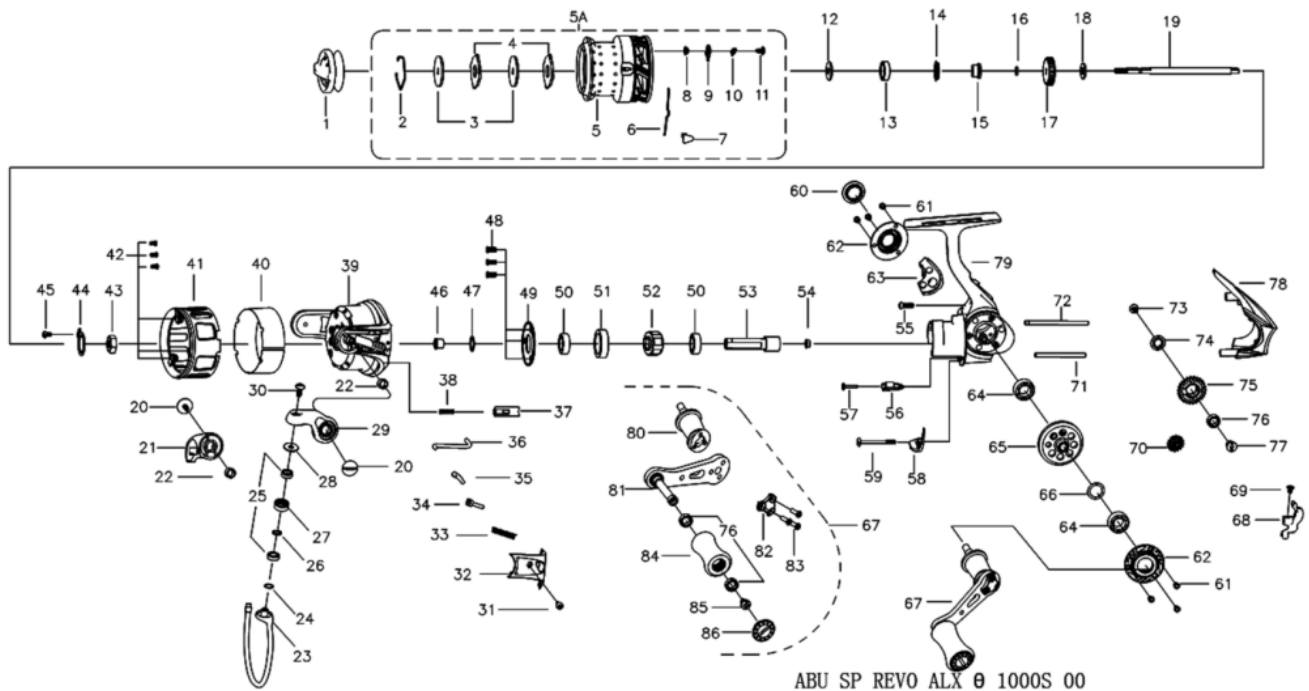

1530582 REVO THETA

REVO ALX THETA 1000S

EXPLODED VIEW

ABU SP REVO ALX Θ 1000S 00

パーツID	パーツ名	価格
1	1524126 DRAG KNOB ASSY	¥1,500
2	1488053 STOP RING	¥200
3	1490269 KEY WASHER	¥200
4	1446957 EARED WASHER	¥200
5	1536196 SPOOL	¥3,500
5A	1536197 SPOOL ASSY	¥4,500
6	1378772 LINE CLIP SPRING	¥200
7	1378771 LINE CLIP	¥200
8	1484856 CLICK WASHER	¥200
9	1241707 SPOOL CLICK	¥200
10	1214415 SPRING	¥160
11	1214413 ROTOR SCREW	¥200
12	1516588 SHEET WASHER	¥200
13	1200874 BEARING	¥600
14	1482651 SEAL	¥200
15	1516855 BEARING SLEEVE	¥200
16	1378774 O-RING	¥200
17	1482652 CLICK GEAR	¥300
18	1378777 SPOOL SHAFT WASHER	¥200
19	1488102 MAIN SHAFT	¥800
20	1378779 SCREW	¥200
21	1536198 BAIL HOLDER	¥400
22	1378781 BUSHING	¥200
23	1536239 BAIL WIRE	¥1,200
24	1378784 SHIM	¥200
25	1200781 BEARING	¥600
26	1378786 LINE SLIDER WASHER	¥200
27	1488060 LINE ROLLER	¥300
28	1516908 LINE ROLLER COLLAR	¥200
29	1536240 BAIL ARM	¥400
30	1378789 SCREW	¥200
31	1378790 SCREW	¥200
32	1524370 BAIL ARM COVER	¥300
33	1378792 BAIL ARM SPRING	¥200
34	1378793 SPRING SEAT	¥200
35	1378794 PIVOT LEVER	¥300
36	1380166 TRIP PLUNGER	¥200
37	1378796 ROTOR BRAKE	¥200
38	1378797 ROTOR BRAKE SPRING	¥200
39	1536241 ROTOR	¥1,500
40	1536242 CARBON PLATE	¥600
41	1524373 ROTOR SLEEVE	¥800
42	1207341 ROTOR SCREW	¥200
43	1378801 ROTOR NUT	¥200
44	1378802 ROTOR NUT WASHER	¥200
45	1516884 SCREW	¥200
46	1404814 PINION GEAR BUSHING	¥200
47	1378805 WASHER	¥200
48	1210692 SCREW	¥200
49	1378806 BEARING COVER	¥500