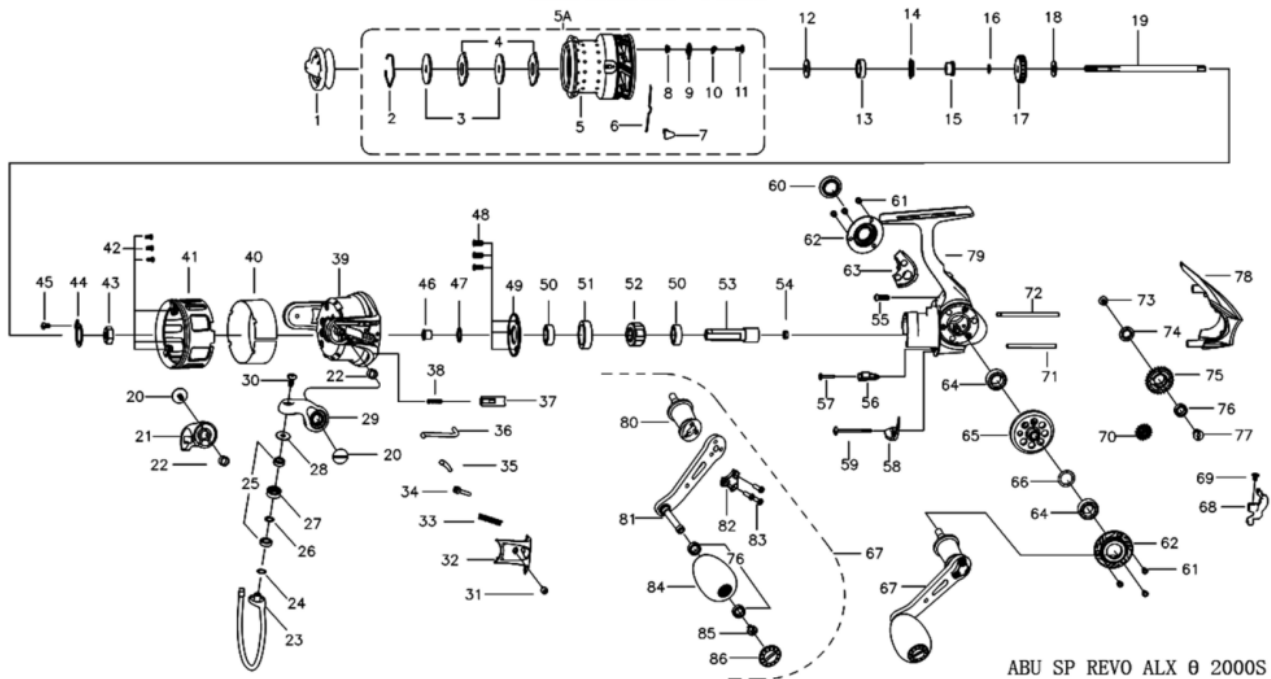

1530583 REVO THETA

REVO ALX THETA 2000S

EXPLODED VIEW

ABU SP REVO ALX θ 2000S 00

パーツID	パーツ名	価格
1	1524126 DRAG KNOB ASSY	¥1,500
2	1488053 STOP RING	¥200
3	1490269 KEY WASHER	¥200
4	1446957 EARED WASHER	¥200
5	1536255 SPOOL	¥4,000
5A	1536256 SPOOL ASSY	¥5,000
6	1378772 LINE CLIP SPRING	¥200
7	1378771 LINE CLIP	¥200
8	1484856 CLICK WASHER	¥200
9	1241707 SPOOL CLICK	¥200
10	1214415 SPRING	¥160
11	1214413 ROTOR SCREW	¥200
12	1516588 SHEET WASHER	¥200
13	1200874 BEARING	¥600
14	1482651 SEAL	¥200
15	1516855 BEARING SLEEVE	¥200
16	1378774 O-RING	¥200
17	1482652 CLICK GEAR	¥300
18	1378777 SPOOL SHAFT WASHER	¥200
19	1488102 MAIN SHAFT	¥800
20	1378779 SCREW	¥200
21	1536198 BAIL HOLDER	¥400
22	1378781 BUSHING	¥200
23	1536257 BAIL WIRE	¥1,200
24	1378784 SHIM	¥200
25	1200781 BEARING	¥600
26	1378786 LINE SLIDER WASHER	¥200
27	1488060 LINE ROLLER	¥300
28	1516908 LINE ROLLER COLLAR	¥200
29	1536240 BAIL ARM	¥400
30	1378789 SCREW	¥200
31	1378790 SCREW	¥200
32	1524370 BAIL ARM COVER	¥300
33	1378792 BAIL ARM SPRING	¥200
34	1378793 SPRING SEAT	¥200
35	1378794 PIVOT LEVER	¥300
36	1378795 TRIP PLUNGER	¥200
37	1378796 ROTOR BRAKE	¥200
38	1378797 ROTOR BRAKE SPRING	¥200
39	1536258 ROTOR	¥1,500
40	1536259 CARBON PLATE	¥600
41	1524387 ROTOR SLEEVE	¥800
42	1207341 ROTOR SCREW	¥200
43	1378801 ROTOR NUT	¥200
44	1378802 ROTOR NUT WASHER	¥200
45	1516884 SCREW	¥200
46	1404814 PINION GEAR BUSHING	¥200
47	1378805 WASHER	¥200
48	1210692 SCREW	¥200
49	1378806 BEARING COVER	¥500