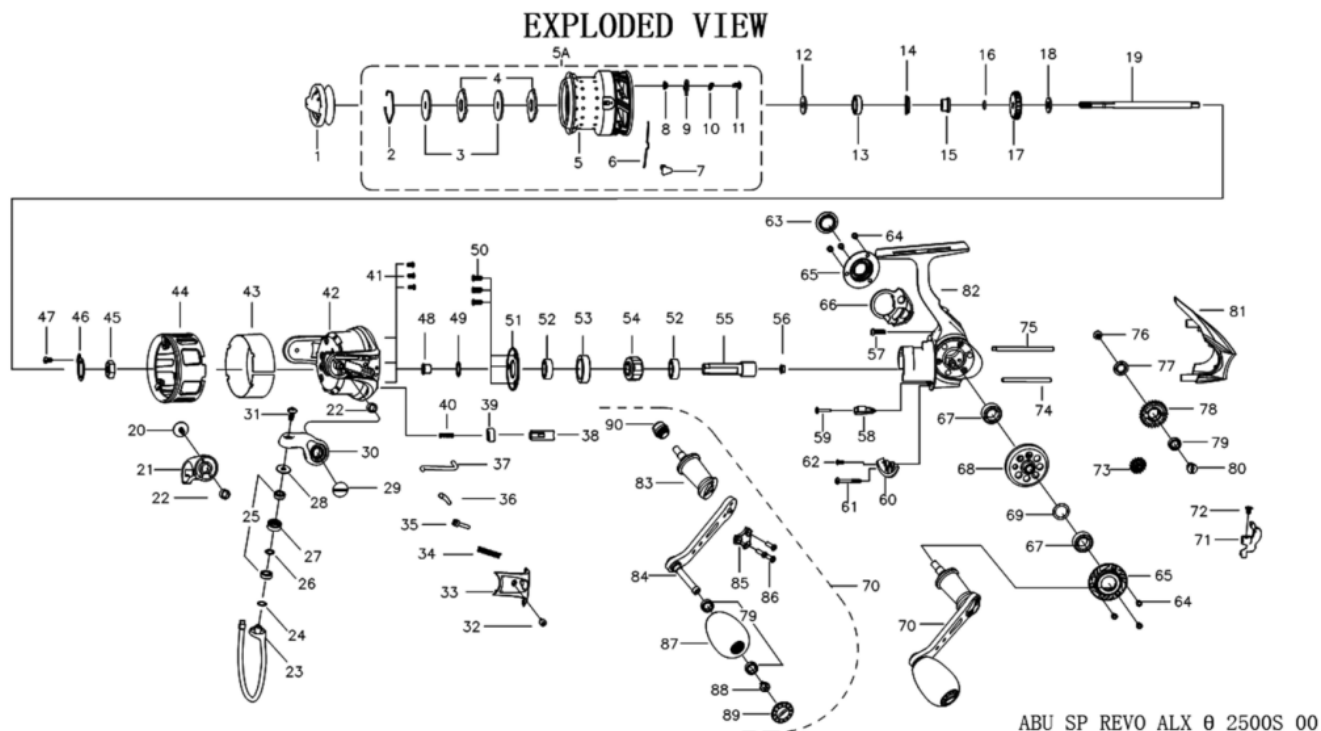

1530585 REVO THETA

REVO ALX THETA 2500S

パーツID	パーツ名	価格
1	1524392 DRAG KNOB ASSY	¥1,500
2	1488053 STOP RING	¥200
3	1490269 KEY WASHER	¥200
4	1446957 EARED WASHER	¥200
5	1536264 SPOOL	¥4,000
5A	1536265 SPOOL ASSY	¥5,000
6	1216569 LINE CLIP SPRING	¥200
7	1378771 LINE CLIP	¥200
8	1484856 CLICK WASHER	¥200
9	1241707 SPOOL CLICK	¥200
10	1214415 SPRING	¥160
11	1214413 ROTOR SCREW	¥200
12	1516588 SHEET WASHER	¥200
13	1200874 BEARING	¥600
14	1482651 SEAL	¥200
15	1516855 BEARING SLEEVE	¥200
16	1378774 O-RING	¥200
17	1482652 CLICK GEAR	¥300
18	1378777 SPOOL SHAFT WASHER	¥200
19	1488092 MAIN SHAFT	¥800
20	1516857 SCREW	¥200
21	1536266 BAIL HOLDER	¥400
22	1378781 BUSHING	¥200
23	1536267 BAIL WIRE	¥1,200
24	1378784 SHIM	¥200
25	1200781 BEARING	¥600
26	1378786 LINE SLIDER WASHER	¥200
27	1488060 LINE ROLLER	¥300
28	1378846 LINE ROLLER COLLAR	¥200
29	1378779 SCREW	¥200
30	1536268 BAIL ARM	¥400
31	1378789 SCREW	¥200
32	1378790 SCREW	¥200
33	1524396 BAIL ARM COVER	¥300
34	1378849 BAIL ARM SPRING	¥200
35	1378793 SPRING SEAT	¥200
36	1378794 PIVOT LEVER	¥300
37	1378850 TRIP PLUNGER	¥200
38	1378851 ROTOR BRAKE	¥200
39	1516881 RUBBER SLEEVE	¥200
40	1378852 ROTOR BRAKE SPRING	¥200
41	1207341 ROTOR SCREW	¥200
42	1536269 ROTOR	¥1,500
43	1536270 CARBON PLATE	¥600
44	1524397 ROTOR SLEEVE	¥800
45	1378801 ROTOR NUT	¥200
46	1378802 ROTOR NUT WASHER	¥200
47	1516884 SCREW	¥200
48	1404814 PINION GEAR BUSHING	¥200
49	1378805 WASHER	¥200