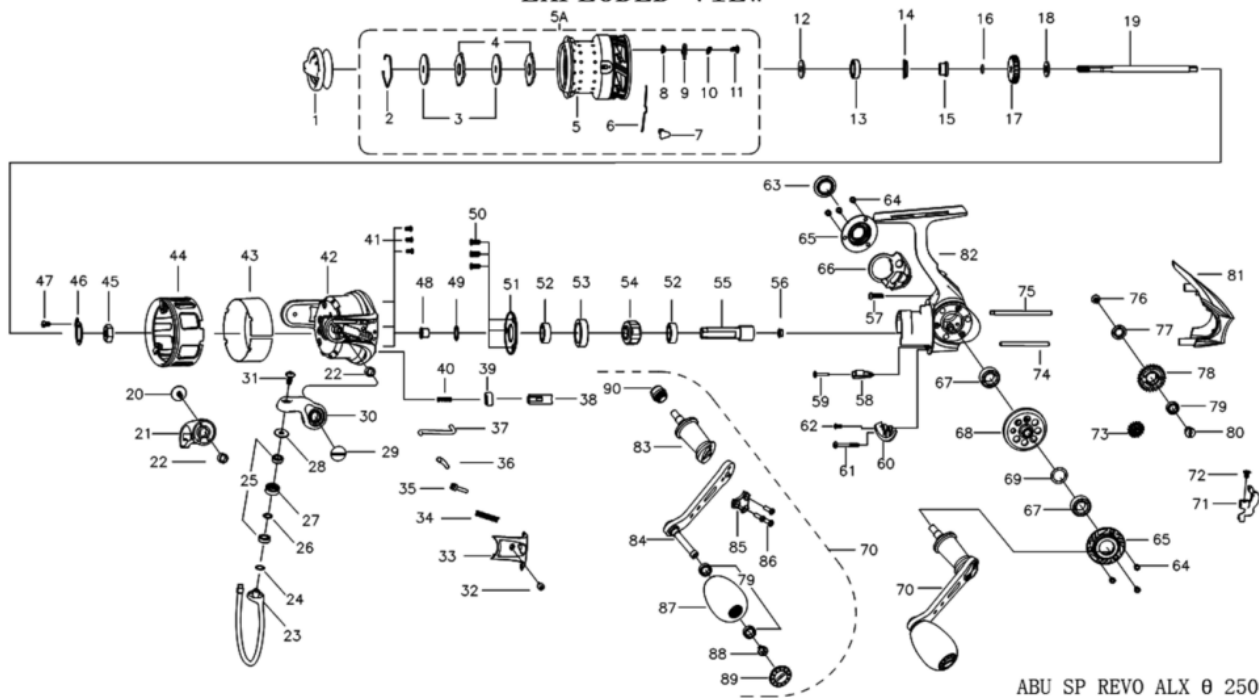

1530585 REVO THETA

REVO ALX THETA 2500S

EXPLODED VIEW

ABU SP REVO ALX θ 2500S 00

パーツID	パーツ名	価格
1	1524392 DRAG KNOB ASSY	¥1,500
2	1488053 STOP RING	¥200
3	1490269 KEY WASHER	¥200
4	1446957 EARED WASHER	¥200
5	1536264 SPOOL	¥4,000
5A	1536265 SPOOL ASSY	¥5,000
6	1216569 LINE CLIP SPRING	¥200
7	1378771 LINE CLIP	¥200
8	1484856 CLICK WASHER	¥200
9	1241707 SPOOL CLICK	¥200
10	1214415 SPRING	¥160
11	1214413 ROTOR SCREW	¥200
12	1516588 SHEET WASHER	¥200
13	1200874 BEARING	¥600
14	1482651 SEAL	¥200
15	1516855 BEARING SLEEVE	¥200
16	1378774 O-RING	¥200
17	1482652 CLICK GEAR	¥300
18	1378777 SPOOL SHAFT WASHER	¥200
19	1488092 MAIN SHAFT	¥800
20	1516857 SCREW	¥200
21	1536266 BAIL HOLDER	¥400
22	1378781 BUSHING	¥200
23	1536267 BAIL WIRE	¥1,200
24	1378784 SHIM	¥200
25	1200781 BEARING	¥600
26	1378786 LINE SLIDER WASHER	¥200
27	1488060 LINE ROLLER	¥300
28	1378846 LINE ROLLER COLLAR	¥200
29	1378779 SCREW	¥200
30	1536268 BAIL ARM	¥400
31	1378789 SCREW	¥200
32	1378790 SCREW	¥200
33	1524396 BAIL ARM COVER	¥300
34	1378849 BAIL ARM SPRING	¥200
35	1378793 SPRING SEAT	¥200
36	1378794 PIVOT LEVER	¥300
37	1378850 TRIP PLUNGER	¥200
38	1378851 ROTOR BRAKE	¥200
39	1516881 RUBBER SLEEVE	¥200
40	1378852 ROTOR BRAKE SPRING	¥200
41	1207341 ROTOR SCREW	¥200
42	1536269 ROTOR	¥1,500
43	1536270 CARBON PLATE	¥600
44	1524397 ROTOR SLEEVE	¥800
45	1378801 ROTOR NUT	¥200
46	1378802 ROTOR NUT WASHER	¥200
47	1516884 SCREW	¥200
48	1404814 PINION GEAR BUSHING	¥200
49	1378805 WASHER	¥200