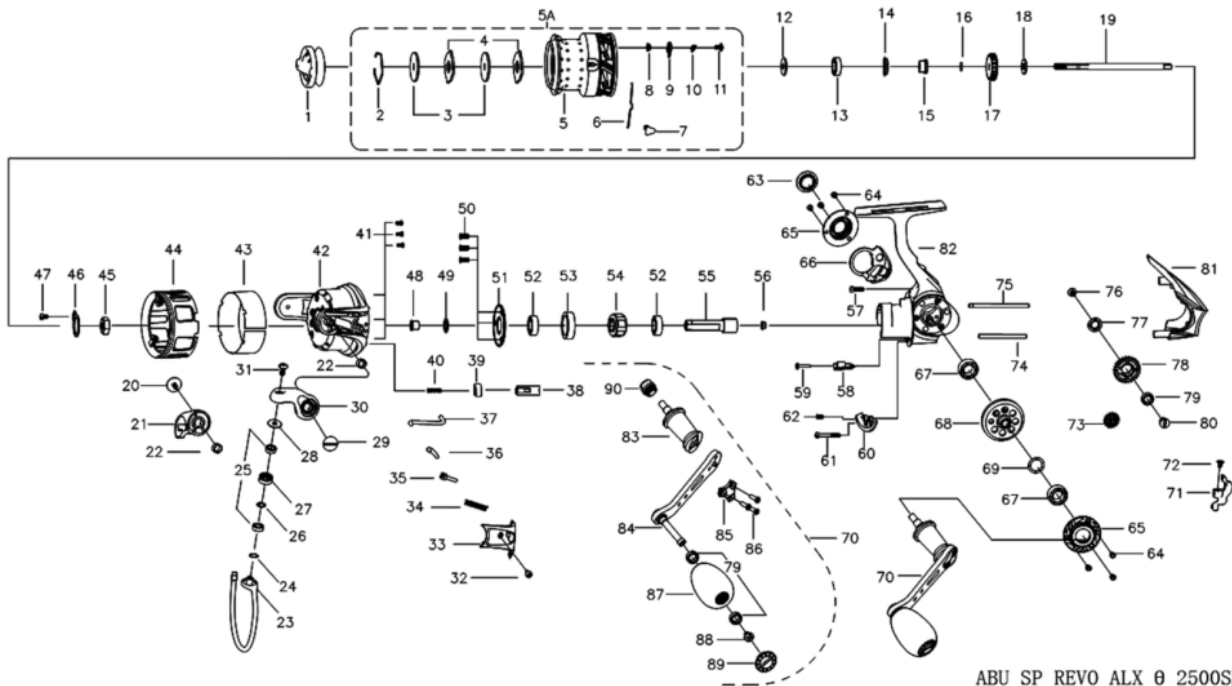

1530586 REVO THETA

REVO ALX THETA 2500SH

EXPLODED VIEW

ABU SP REVO ALX θ 2500SH 00

パーツID	パーツ名	価格
1	1524392 DRAG KNOB ASSY	¥1,500
2	1488053 STOP RING	¥200
3	1490269 KEY WASHER	¥200
4	1446957 EARED WASHER	¥200
5	1536277 SPOOL	¥4,000
5A	1536278 SPOOL ASSY	¥5,000
6	1216569 LINE CLIP SPRING	¥200
7	1378771 LINE CLIP	¥200
8	1484856 CLICK WASHER	¥200
9	1241707 SPOOL CLICK	¥200
10	1214415 SPRING	¥160
11	1214413 ROTOR SCREW	¥200
12	1516588 SHEET WASHER	¥200
13	1200874 BEARING	¥600
14	1482651 SEAL	¥200
15	1516855 BEARING SLEEVE	¥200
16	1378774 O-RING	¥200
17	1482652 CLICK GEAR	¥300
18	1378777 SPOOL SHAFT WASHER	¥200
19	1488092 MAIN SHAFT	¥800
20	1516857 SCREW	¥200
21	1536266 BAIL HOLDER	¥400
22	1378781 BUSHING	¥200
23	1536267 BAIL WIRE	¥1,200
24	1378784 SHIM	¥200
25	1200781 BEARING	¥600
26	1378786 LINE SLIDER WASHER	¥200
27	1488060 LINE ROLLER	¥300
28	1378846 LINE ROLLER COLLAR	¥200
29	1378779 SCREW	¥200
30	1536268 BAIL ARM	¥400
31	1378789 SCREW	¥200
32	1378790 SCREW	¥200
33	1524396 BAIL ARM COVER	¥300
34	1378849 BAIL ARM SPRING	¥200
35	1378793 SPRING SEAT	¥200
36	1378794 PIVOT LEVER	¥300
37	1378850 TRIP PLUNGER	¥200
38	1378851 ROTOR BRAKE	¥200
39	1516881 RUBBER SLEEVE	¥200
40	1378852 ROTOR BRAKE SPRING	¥200
41	1207341 ROTOR SCREW	¥200
42	1536269 ROTOR	¥1,500
43	1536279 CARBON PLATE	¥600
44	1524397 ROTOR SLEEVE	¥800
45	1378801 ROTOR NUT	¥200
46	1378802 ROTOR NUT WASHER	¥200
47	1516884 SCREW	¥200
48	1404814 PINION GEAR BUSHING	¥200
49	1378805 WASHER	¥200