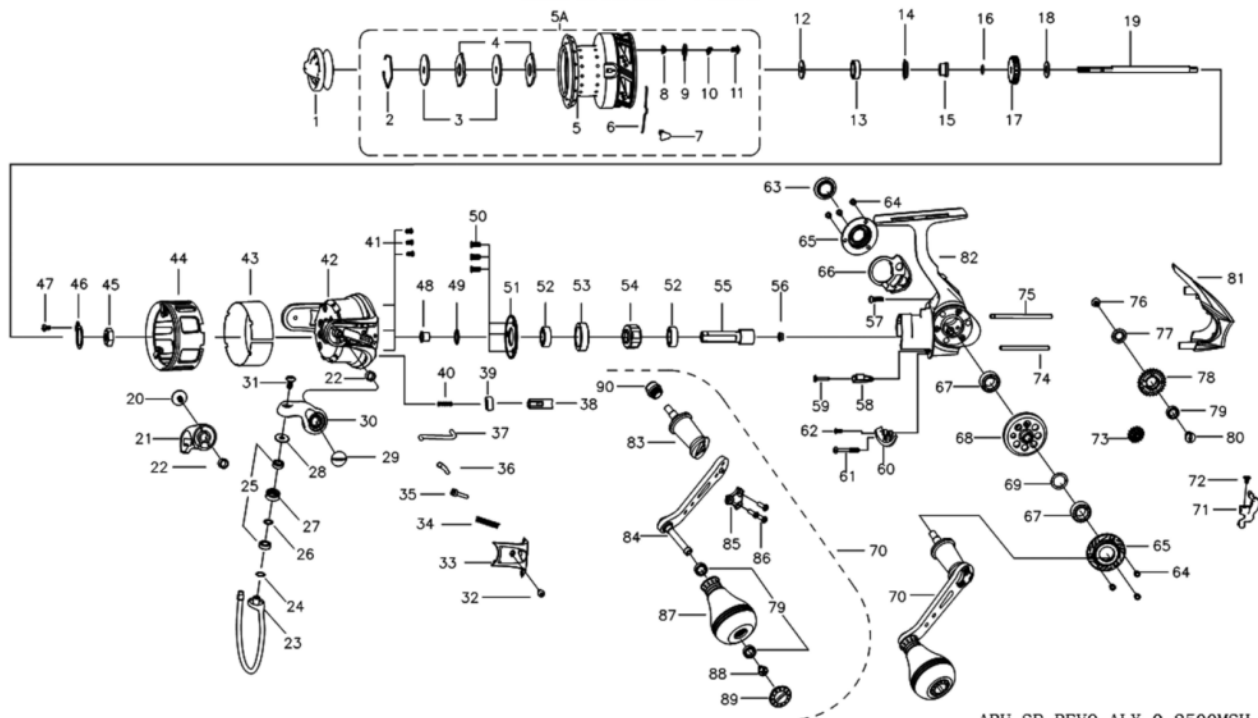

1530587 REVO THETA

REVO ALX THETA 2500MSH

EXPLODED VIEW

ABU SP REVO ALX Θ 2500MSH 00

パーツID	パーツ名	価格
1	1524392 DRAG KNOB ASSY	¥1,500
2	1488053 STOP RING	¥200
3	1490269 KEY WASHER	¥200
4	1446957 EARED WASHER	¥200
5	1536280 SPOOL	¥4,000
5A	1536281 SPOOL ASSY	¥5,000
6	1216569 LINE CLIP SPRING	¥200
7	1378771 LINE CLIP	¥200
8	1484856 CLICK WASHER	¥200
9	1241707 SPOOL CLICK	¥200
10	1214415 SPRING	¥160
11	1214413 ROTOR SCREW	¥200
12	1516588 SHEET WASHER	¥200
13	1200874 BEARING	¥600
14	1482651 SEAL	¥200
15	1516855 BEARING SLEEVE	¥200
16	1378774 O-RING	¥200
17	1482652 CLICK GEAR	¥300
18	1378777 SPOOL SHAFT WASHER	¥200
19	1488092 MAIN SHAFT	¥800
20	1516857 SCREW	¥200
21	1536266 BAIL HOLDER	¥400
22	1378781 BUSHING	¥200
23	1536267 BAIL WIRE	¥1,200
24	1378784 SHIM	¥200
25	1200781 BEARING	¥600
26	1378786 LINE SLIDER WASHER	¥200
27	1488060 LINE ROLLER	¥300
28	1378846 LINE ROLLER COLLAR	¥200
29	1378779 SCREW	¥200
30	1536268 BAIL ARM	¥400
31	1378789 SCREW	¥200
32	1378790 SCREW	¥200
33	1524396 BAIL ARM COVER	¥300
34	1378849 BAIL ARM SPRING	¥200
35	1378793 SPRING SEAT	¥200
36	1378794 PIVOT LEVER	¥300
37	1378850 TRIP PLUNGER	¥200
38	1378851 ROTOR BRAKE	¥200
39	1516881 RUBBER SLEEVE	¥200
40	1378852 ROTOR BRAKE SPRING	¥200
41	1207341 ROTOR SCREW	¥200
42	1536269 ROTOR	¥1,500
43	1536279 CARBON PLATE	¥600
44	1524397 ROTOR SLEEVE	¥800
45	1378801 ROTOR NUT	¥200
46	1378802 ROTOR NUT WASHER	¥200
47	1516884 SCREW	¥200
48	1404814 PINION GEAR BUSHING	¥200
49	1378805 WASHER	¥200