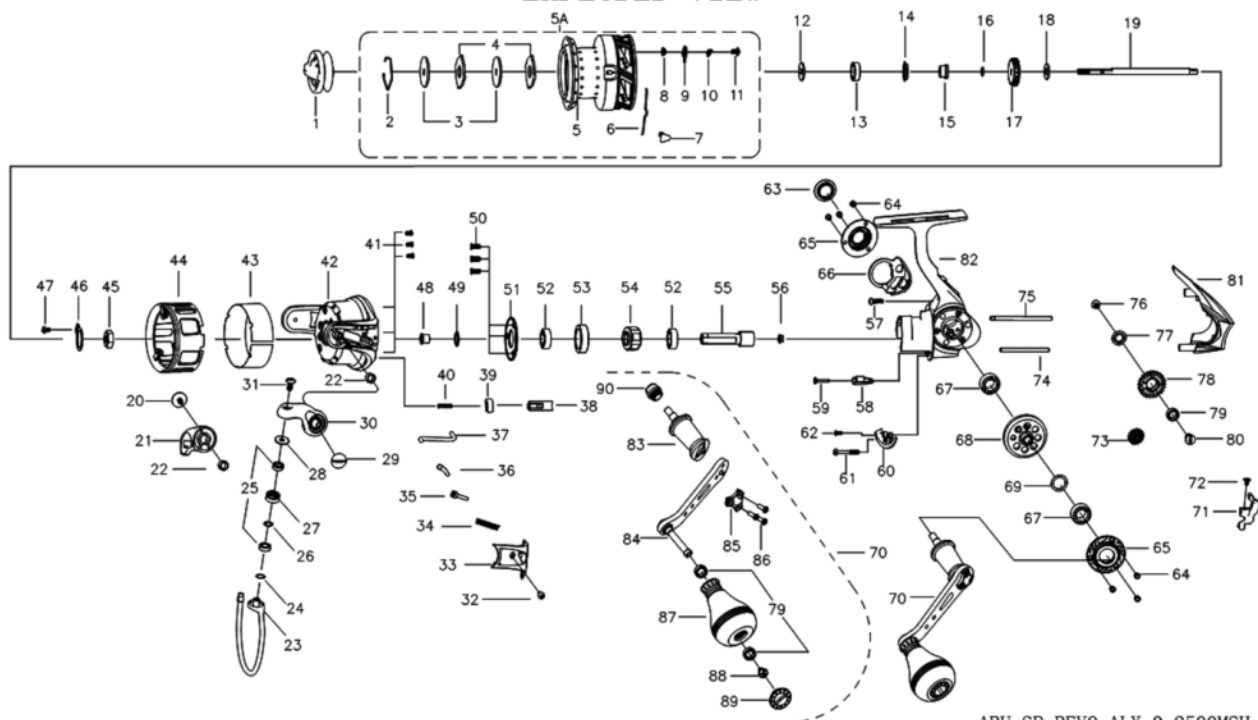

1530587 REVO THETA

REVO ALX THETA 2500MSH

EXPLODED VIEW

ABU SP REVO ALX θ 2500MSH 00

パーツID	パーツ名	価格
1	1524392 DRAG KNOB ASSY	¥1,500
2	1488053 STOP RING	¥200
3	1490269 KEY WASHER	¥200
4	1446957 EARED WASHER	¥200
5	1536280 SPOOL	¥4,000
5A	1536281 SPOOL ASSY	¥5,000
6	1216569 LINE CLIP SPRING	¥200
7	1378771 LINE CLIP	¥200
8	1484856 CLICK WASHER	¥200
9	1241707 SPOOL CLICK	¥200
10	1214415 SPRING	¥160
11	1214413 ROTOR SCREW	¥200
12	1516588 SHEET WASHER	¥200
13	1200874 BEARING	¥600
14	1482651 SEAL	¥200
15	1516855 BEARING SLEEVE	¥200
16	1378774 O-RING	¥200
17	1482652 CLICK GEAR	¥300
18	1378777 SPOOL SHAFT WASHER	¥200
19	1488092 MAIN SHAFT	¥800
20	1516857 SCREW	¥200
21	1536266 BAIL HOLDER	¥400
22	1378781 BUSHING	¥200
23	1536267 BAIL WIRE	¥1,200
24	1378784 SHIM	¥200
25	1200781 BEARING	¥600
26	1378786 LINE SLIDER WASHER	¥200
27	1488060 LINE ROLLER	¥300
28	1378846 LINE ROLLER COLLAR	¥200
29	1378779 SCREW	¥200
30	1536268 BAIL ARM	¥400
31	1378789 SCREW	¥200
32	1378790 SCREW	¥200
33	1524396 BAIL ARM COVER	¥300
34	1378849 BAIL ARM SPRING	¥200
35	1378793 SPRING SEAT	¥200
36	1378794 PIVOT LEVER	¥300
37	1378850 TRIP PLUNGER	¥200
38	1378851 ROTOR BRAKE	¥200
39	1516881 RUBBER SLEEVE	¥200
40	1378852 ROTOR BRAKE SPRING	¥200
41	1207341 ROTOR SCREW	¥200
42	1536269 ROTOR	¥1,500
43	1536279 CARBON PLATE	¥600
44	1524397 ROTOR SLEEVE	¥800
45	1378801 ROTOR NUT	¥200
46	1378802 ROTOR NUT WASHER	¥200
47	1516884 SCREW	¥200
48	1404814 PINION GEAR BUSHING	¥200
49	1378805 WASHER	¥200