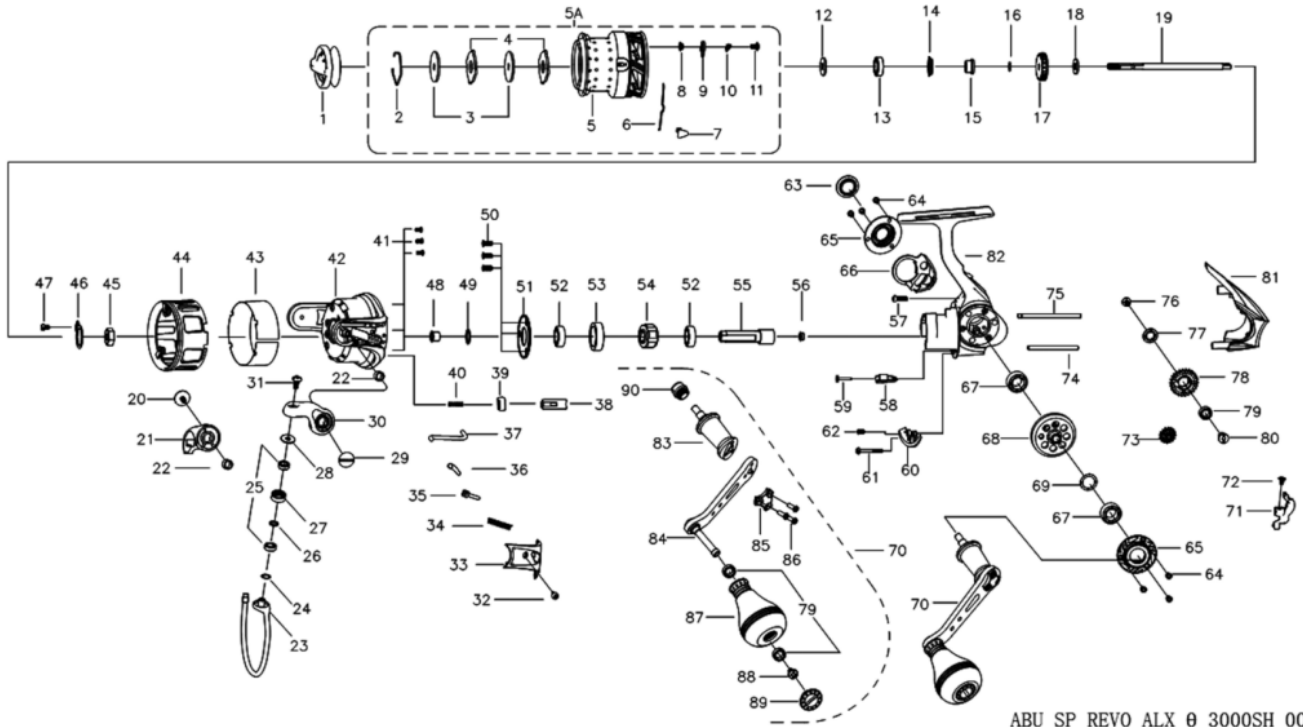

1530588 REVO THETA

REVO ALX THETA 3000SH

EXPLODED VIEW

ABU SP REVO ALX θ 3000SH 00

パーツID	パーツ名	価格
1	1524392 DRAG KNOB ASSY	¥1,500
2	1488053 STOP RING	¥200
3	1446956 KEY WASHER (2REQ)	¥200
4	1446957 EARED WASHER	¥200
5	1536284 SPOOL	¥4,500
5A	1536285 SPOOL ASSY	¥5,500
6	1216569 LINE CLIP SPRING	¥200
7	1378771 LINE CLIP	¥200
8	1484856 CLICK WASHER	¥200
9	1241707 SPOOL CLICK	¥200
10	1214415 SPRING	¥160
11	1214413 ROTOR SCREW	¥200
12	1516588 SHEET WASHER	¥200
13	1200874 BEARING	¥600
14	1482651 SEAL	¥200
15	1516855 BEARING SLEEVE	¥200
16	1378774 O-RING	¥200
17	1482652 CLICK GEAR	¥300
18	1378777 SPOOL SHAFT WASHER	¥200
19	1488092 MAIN SHAFT	¥800
20	1516857 SCREW	¥200
21	1536266 BAIL HOLDER	¥400
22	1378781 BUSHING	¥200
23	1536286 BAIL WIRE	¥1,200
24	1378784 SHIM	¥200
25	1200781 BEARING	¥600
26	1378786 LINE SLIDER WASHER	¥200
27	1488060 LINE ROLLER	¥300
28	1378846 LINE ROLLER COLLAR	¥200
29	1378779 SCREW	¥200
30	1536268 BAIL ARM	¥400
31	1378789 SCREW	¥200
32	1378790 SCREW	¥200
33	1524415 BAIL ARM COVER	¥300
34	1378849 BAIL ARM SPRING	¥200
35	1378793 SPRING SEAT	¥200
36	1378794 PIVOT LEVER	¥300
37	1380255 TRIP PLUNGER	¥200
38	1378851 ROTOR BRAKE	¥200
39	1516881 RUBBER SLEEVE	¥200
40	1378852 ROTOR BRAKE SPRING	¥200
41	1207341 ROTOR SCREW	¥200
42	1536287 ROTOR	¥1,500
43	1536288 CARBON PLATE	¥600
44	1524418 ROTOR SLEEVE	¥800
45	1378801 ROTOR NUT	¥200
46	1378802 ROTOR NUT WASHER	¥200
47	1516884 SCREW	¥200
48	1404814 PINION GEAR BUSHING	¥200
49	1378805 WASHER	¥200