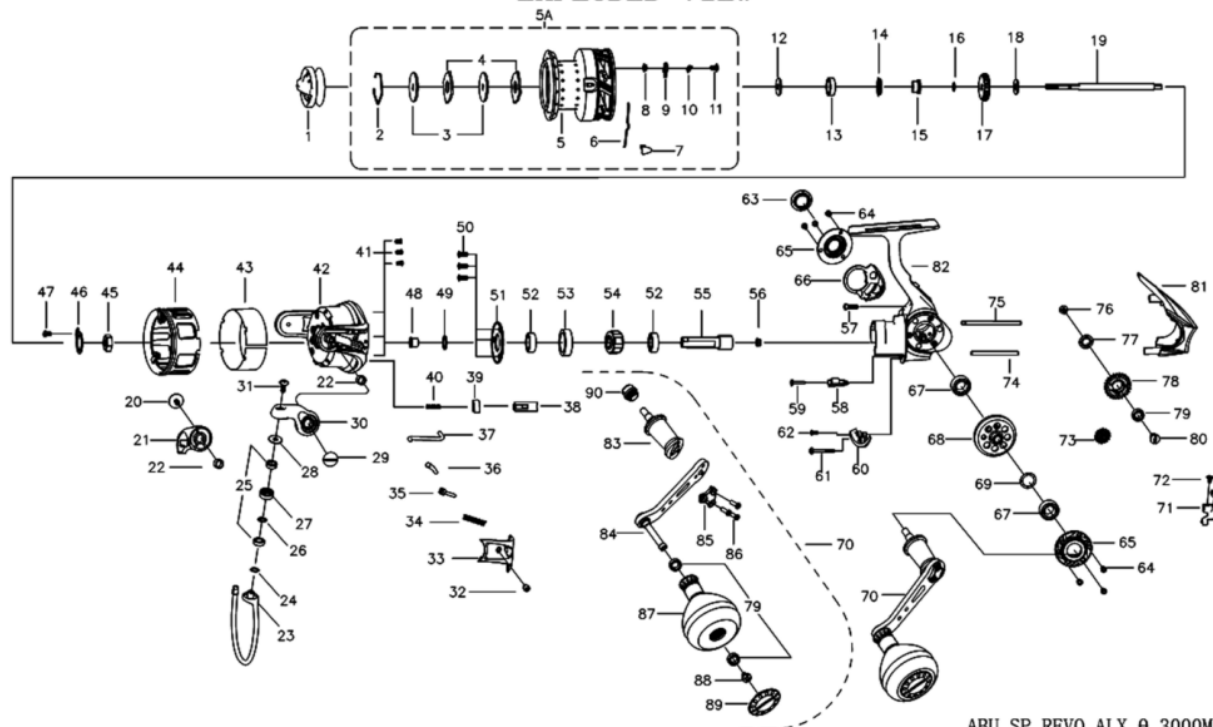

1530609 REVO THETA

REVO ALX THETA 3000MSH

EXPLODED VIEW

ABU SP REVO ALX θ 3000MSH 00

パーツID	パーツ名	価格
1	1524392 DRAG KNOB ASSY	¥1,500
2	1488053 STOP RING	¥200
3	1446956 KEY WASHER (2REQ)	¥200
4	1446957 EARED WASHER	¥200
5	1536289 SPOOL	¥4,500
5A	1536290 SPOOL ASSY	¥5,500
6	1216569 LINE CLIP SPRING	¥200
7	1378771 LINE CLIP	¥200
8	1484856 CLICK WASHER	¥200
9	1241707 SPOOL CLICK	¥200
10	1214415 SPRING	¥160
11	1214413 ROTOR SCREW	¥200
12	1516588 SHEET WASHER	¥200
13	1200874 BEARING	¥600
14	1482651 SEAL	¥200
15	1516855 BEARING SLEEVE	¥200
16	1378774 O-RING	¥200
17	1482652 CLICK GEAR	¥300
18	1378777 SPOOL SHAFT WASHER	¥200
19	1488092 MAIN SHAFT	¥800
20	1516857 SCREW	¥200
21	1536266 BAIL HOLDER	¥400
22	1378781 BUSHING	¥200
23	1536286 BAIL WIRE	¥1,200
24	1378784 SHIM	¥200
25	1200781 BEARING	¥600
26	1378786 LINE SLIDER WASHER	¥200
27	1488060 LINE ROLLER	¥300
28	1378846 LINE ROLLER COLLAR	¥200
29	1378779 SCREW	¥200
30	1536268 BAIL ARM	¥400
31	1378789 SCREW	¥200
32	1378790 SCREW	¥200
33	1524415 BAIL ARM COVER	¥300
34	1378849 BAIL ARM SPRING	¥200
35	1378793 SPRING SEAT	¥200
36	1378794 PIVOT LEVER	¥300
37	1380255 TRIP PLUNGER	¥200
38	1378851 ROTOR BRAKE	¥200
39	1516881 RUBBER SLEEVE	¥200
40	1378852 ROTOR BRAKE SPRING	¥200
41	1207341 ROTOR SCREW	¥200
42	1536287 ROTOR	¥1,500
43	1536288 CARBON PLATE	¥600
44	1524418 ROTOR SLEEVE	¥800
45	1378801 ROTOR NUT	¥200
46	1378802 ROTOR NUT WASHER	¥200
47	1516884 SCREW	¥200
48	1404814 PINION GEAR BUSHING	¥200
49	1378805 WASHER	¥200