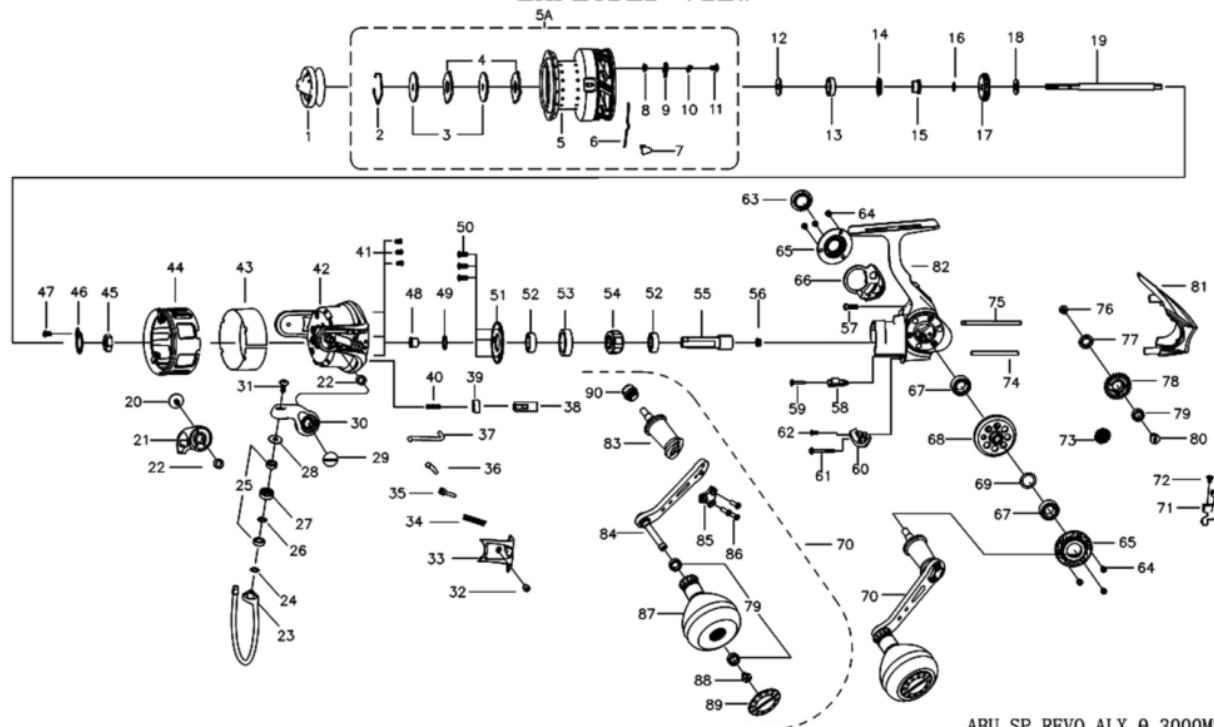

1530609 REVO THETA

REVO ALX THETA 3000MSH

EXPLODED VIEW

ABU SP REVO ALX θ 3000MSH 00

パーツID	パーツ名	価格
1	1524392 DRAG KNOB ASSY	¥1,500
2	1488053 STOP RING	¥200
3	1446956 KEY WASHER (2REQ)	¥200
4	1446957 EARED WASHER	¥200
5	1536289 SPOOL	¥4,500
5A	1536290 SPOOL ASSY	¥5,500
6	1216569 LINE CLIP SPRING	¥200
7	1378771 LINE CLIP	¥200
8	1484856 CLICK WASHER	¥200
9	1241707 SPOOL CLICK	¥200
10	1214415 SPRING	¥160
11	1214413 ROTOR SCREW	¥200
12	1516588 SHEET WASHER	¥200
13	1200874 BEARING	¥600
14	1482651 SEAL	¥200
15	1516855 BEARING SLEEVE	¥200
16	1378774 O-RING	¥200
17	1482652 CLICK GEAR	¥300
18	1378777 SPOOL SHAFT WASHER	¥200
19	1488092 MAIN SHAFT	¥800
20	1516857 SCREW	¥200
21	1536266 BAIL HOLDER	¥400
22	1378781 BUSHING	¥200
23	1536286 BAIL WIRE	¥1,200
24	1378784 SHIM	¥200
25	1200781 BEARING	¥600
26	1378786 LINE SLIDER WASHER	¥200
27	1488060 LINE ROLLER	¥300
28	1378846 LINE ROLLER COLLAR	¥200
29	1378779 SCREW	¥200
30	1536268 BAIL ARM	¥400
31	1378789 SCREW	¥200
32	1378790 SCREW	¥200
33	1524415 BAIL ARM COVER	¥300
34	1378849 BAIL ARM SPRING	¥200
35	1378793 SPRING SEAT	¥200
36	1378794 PIVOT LEVER	¥300
37	1380255 TRIP PLUNGER	¥200
38	1378851 ROTOR BRAKE	¥200
39	1516881 RUBBER SLEEVE	¥200
40	1378852 ROTOR BRAKE SPRING	¥200
41	1207341 ROTOR SCREW	¥200
42	1536287 ROTOR	¥1,500
43	1536288 CARBON PLATE	¥600
44	1524418 ROTOR SLEEVE	¥800
45	1378801 ROTOR NUT	¥200
46	1378802 ROTOR NUT WASHER	¥200
47	1516884 SCREW	¥200
48	1404814 PINION GEAR BUSHING	¥200
49	1378805 WASHER	¥200