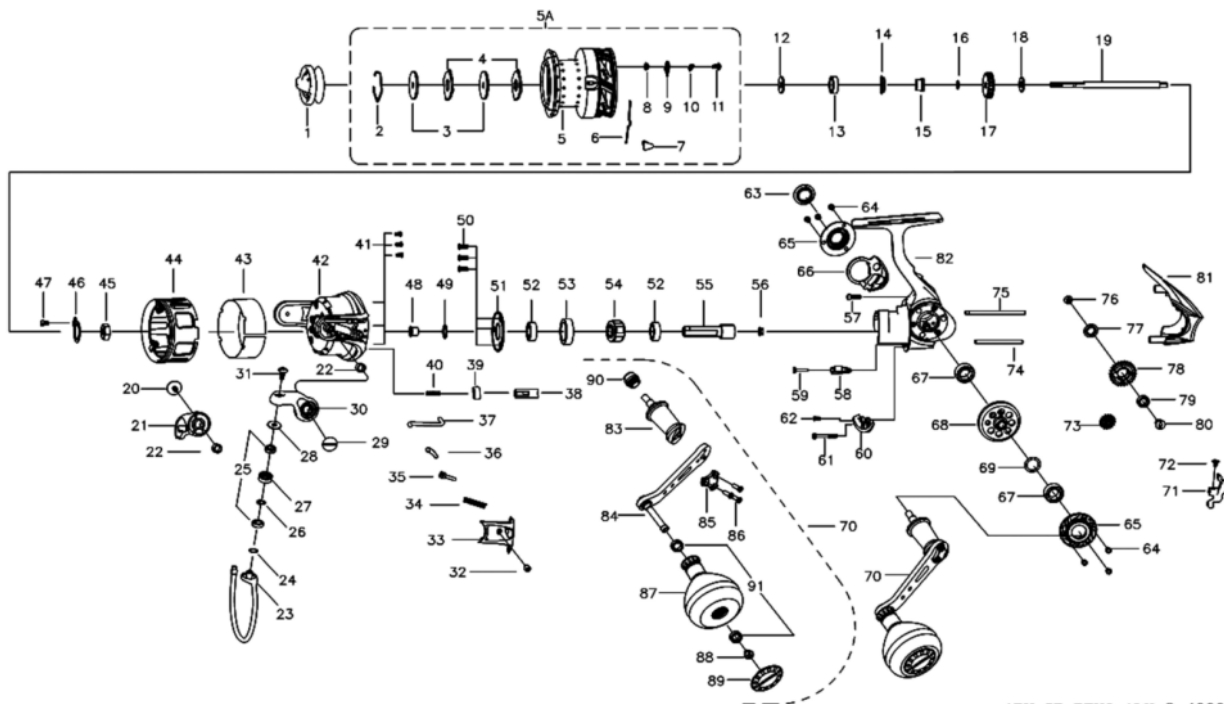

1530610 REVO THETA

REVO ALX THETA 4000SH

EXPLODED VIEW

ABU SP REVO ALX θ 4000SH 00

パーツID	パーツ名	価格
1	1524392 DRAG KNOB ASSY	¥1,500
2	1488053 STOP RING	¥200
3	1490269 KEY WASHER	¥200
4	1446957 EARED WASHER	¥200
5	1538216 SPOOL	¥4,500
5A	1538217 SPOOL ASSY	¥5,500
6	1216569 LINE CLIP SPRING	¥200
7	1378771 LINE CLIP	¥200
8	1484856 CLICK WASHER	¥200
9	1241707 SPOOL CLICK	¥200
10	1214415 SPRING	¥160
11	1214413 ROTOR SCREW	¥200
12	1516588 SHEET WASHER	¥200
13	1200874 BEARING	¥600
14	1378774 O-RING	¥200
15	1516855 BEARING SLEEVE	¥200
16	1482651 SEAL	¥200
17	1482652 CLICK GEAR	¥300
18	1378777 SPOOL SHAFT WASHER	¥200
19	1488057 MAIN SHAFT	¥800
20	1378779 SCREW	¥200
21	1538218 BAIL HOLDER	¥400
22	1378781 BUSHING	¥200
23	1538219 BAIL WIRE	¥1,200
24	1378784 SHIM	¥200
25	1200781 BEARING	¥600
26	1378786 LINE SLIDER WASHER	¥200
27	1488060 LINE ROLLER	¥300
28	1488061 LINE ROLLER COLLAR	¥200
29	1378779 SCREW	¥200
30	1536268 BAIL ARM	¥400
31	1378789 SCREW	¥200
32	1378790 SCREW	¥200
33	1538220 BAIL ARM COVER	¥300
34	1378849 BAIL ARM SPRING	¥200
35	1378793 SPRING SEAT	¥200
36	1378794 PIVOT LEVER	¥300
37	1378879 TRIP PLUNGER	¥200
38	1378851 ROTOR BRAKE	¥200
39	1516881 RUBBER SLEEVE	¥200
40	1378852 ROTOR BRAKE SPRING	¥200
41	1207341 ROTOR SCREW	¥200
42	1538221 ROTOR	¥1,500
43	1538222 CARBON PLATE	¥600
44	1538223 ROTOR SLEEVE	¥800
45	1378801 ROTOR NUT	¥200
46	1378802 ROTOR NUT WASHER	¥200
47	1378803 SCREW	¥200
48	1404814 PINION GEAR BUSHING	¥200
49	1378805 WASHER	¥200