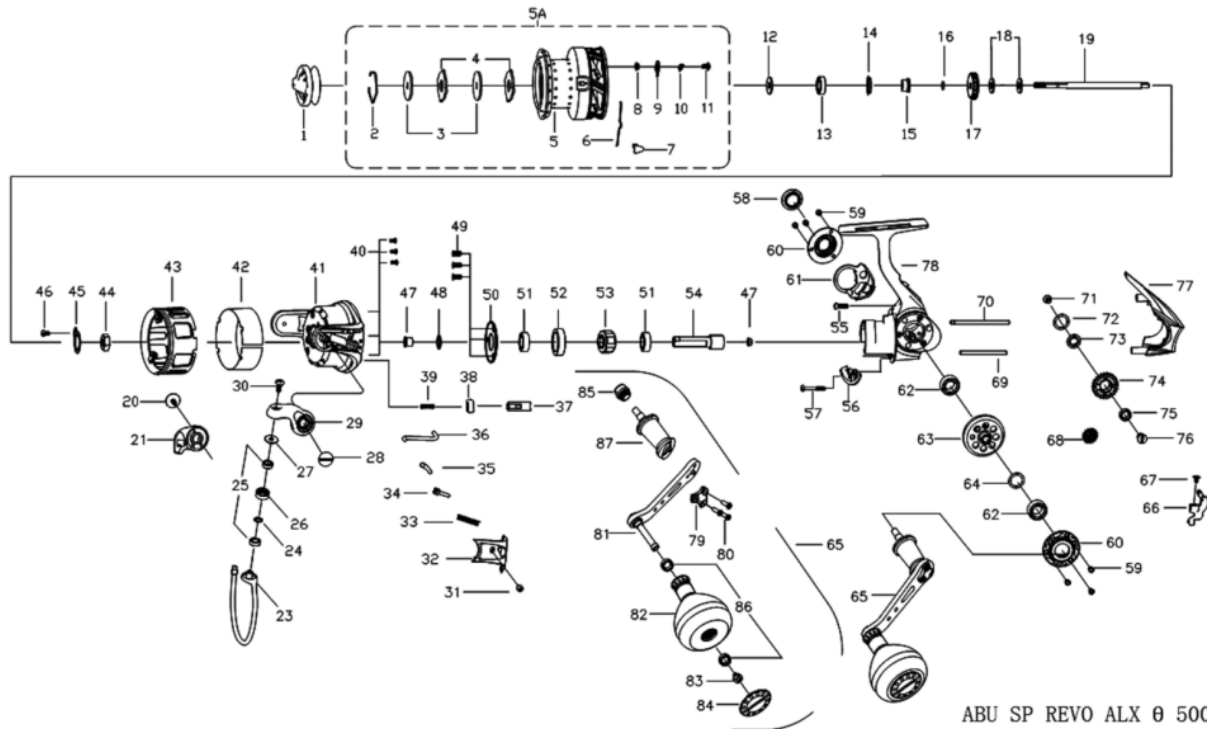

1530611 REVO THETA

REVO ALX THETA 5000H

EXPLODED VIEW

ABU SP REVO ALX θ 5000H 00

パーツID	パーツ名	価格
1	1538228 DRAG KNOB ASSY	¥1,500
2	1497065 STOP RING	¥200
3	1380264 KEY WASHER	¥200
4	1497066 EARED WASHER	¥200
5	1538229 SPOOL	¥4,500
5A	1538230 SPOOL ASSY	¥5,500
6	1216569 LINE CLIP SPRING	¥200
7	1378771 LINE CLIP	¥200
8	1241706 CLICK WASHER	¥160
9	1241707 SPOOL CLICK	¥200
10	1214415 SPRING	¥160
11	1258432 SCREW	¥200
12	1380270 SPACE WASHER	¥200
13	1200874 BEARING	¥600
14	1378841 SEAL	¥200
15	1380272 BEARING SLEEVE	¥300
16	1380271 O-RING	¥200
17	1497069 CLICK GEAR	¥300
18	1538270 SPOOL SHAFT WASHER(2REQ)	¥200
19	1497070 MAIN SHAFT	¥800
20	1380275 SCREW	¥200
21	1538232 BAIL HOLDER	¥400
23	1538233 BAIL WIRE ASSY	¥1,200
24	1538234 LINE SLIDER WASHER	¥200
25	1216643 BEARING	¥600
26	1538235 LINE ROLLER	¥300
27	1380282 LINE ROLLER COLLAR	¥200
28	1380275 SCREW	¥200
29	1538236 BAIL ARM	¥400
30	1497076 SCREW	¥200
31	1380284 SCREW	¥200
32	1538237 BAIL ARM COVER	¥300
33	1380286 BAIL ARM SPRING	¥200
34	1378793 SPRING SEAT	¥200
35	1380287 PIVOT LEVER	¥300
36	1380288 TRIP PLUNGER	¥200
37	1380289 ROTOR BRAKE	¥200
38	1200696 O-RING	¥200
39	1380290 ROTOR BRAKE SPRING	¥200
40	1214413 ROTOR SCREW	¥200
41	1538238 ROTOR	¥1,500
42	1538239 CARBON PLATE	¥600
43	1538240 ROTOR SLEEVE	¥800
44	1538241 ROTOR NUT	¥200
45	1380295 ROTOR NUT WASHER	¥200
46	1208991 SCREW	¥200
47	1497081 BUSHING	¥200
48	1205956 WASHER	¥200
49	1210692 SCREW	¥200
50	1380296 BEARING COVER	¥500