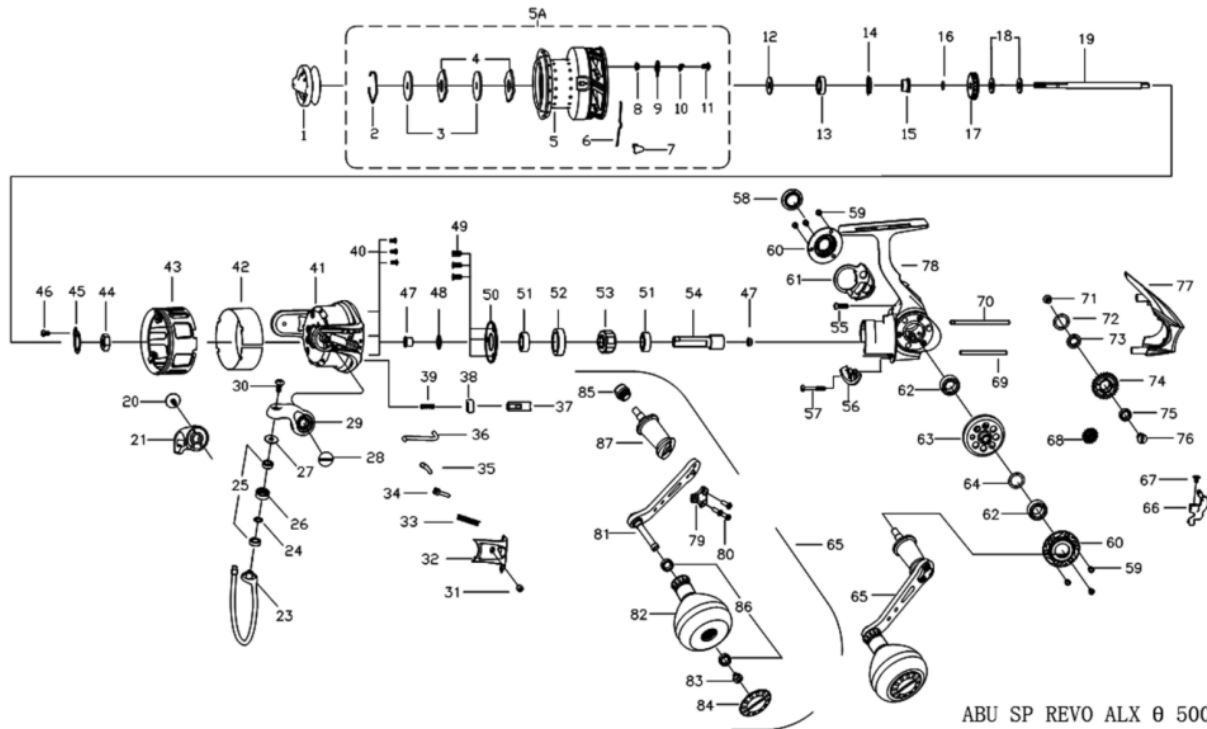

1530611 REVO THETA

REVO ALX THETA 5000H

EXPLODED VIEW

パーツID	パーツ名	価格	
1	1538228	DRAG KNOB ASSY	¥1,500
2	1497065	STOP RING	¥200
3	1380264	KEY WASHER	¥200
4	1497066	EARED WASHER	¥200
5	1538229	SPOOL	¥4,500
5A	1538230	SPOOL ASSY	¥5,500
6	1216569	LINE CLIP SPRING	¥200
7	1378771	LINE CLIP	¥200
8	1241706	CLICK WASHER	¥160
9	1241707	SPOOL CLICK	¥200
10	1214415	SPRING	¥160
11	1258432	SCREW	¥200
12	1380270	SPACE WASHER	¥200
13	1200874	BEARING	¥600
14	1378841	SEAL	¥200
15	1380272	BEARING SLEEVE	¥300
16	1380271	O-RING	¥200
17	1497069	CLICK GEAR	¥300
18	1538270	SPOOL SHAFT WASHER(2REQ)	¥200
19	1497070	MAIN SHAFT	¥800
20	1380275	SCREW	¥200
21	1538232	BAIL HOLDER	¥400
23	1538233	BAIL WIRE ASSY	¥1,200
24	1538234	LINE SLIDER WASHER	¥200
25	1216643	BEARING	¥600
26	1538235	LINE ROLLER	¥300
27	1380282	LINE ROLLER COLLAR	¥200
28	1380275	SCREW	¥200
29	1538236	BAIL ARM	¥400
30	1497076	SCREW	¥200
31	1380284	SCREW	¥200
32	1538237	BAIL ARM COVER	¥300
33	1380286	BAIL ARM SPRING	¥200
34	1378793	SPRING SEAT	¥200
35	1380287	PIVOT LEVER	¥300
36	1380288	TRIP PLUNGER	¥200
37	1380289	ROTOR BRAKE	¥200
38	1200696	O-RING	¥200
39	1380290	ROTOR BRAKE SPRING	¥200
40	1214413	ROTOR SCREW	¥200
41	1538238	ROTOR	¥1,500
42	1538239	CARBON PLATE	¥600
43	1538240	ROTOR SLEEVE	¥800
44	1538241	ROTOR NUT	¥200
45	1380295	ROTOR NUT WASHER	¥200
46	1208991	SCREW	¥200
47	1497081	BUSHING	¥200
48	1205956	WASHER	¥200
49	1210692	SCREW	¥200
50	1380296	BEARING COVER	¥500