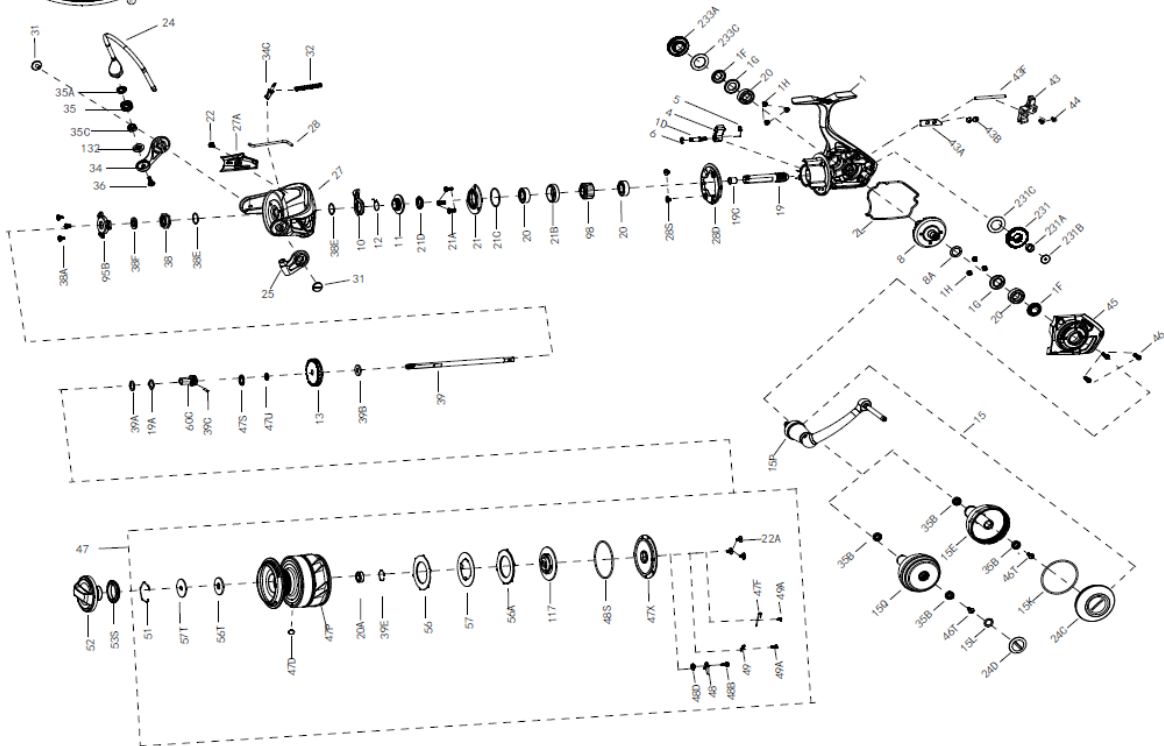

PARTS LIST FOR MODEL SLAIV6500/6500HS

パーツID	パーツ名	価格
1D	1277140 A/R PAWL POST	¥400
1H	1418957 1H-SLA3500 Body Side Screw	¥200
1F	1419019 Body Side Seal	¥600
1G	1419020 Body Side Seal Lock Plate	¥600
1	1559336 Body Assembly	¥6,000
2L	1419036 BODY	¥1,200
4	1389459 A/R	¥500
5	1339474 PAWL	¥300
6	1277144 RETAINER CLIP	¥200
8A	1277037 8A-SSV5500 DRIVE GEAR SHIM WASHER	¥400
8	1447667 DRIVE	¥4,500
10	1419936 A/R	¥500
11	1559262 A/R Bushing	¥500
12	1339487 A/R	¥300
13	1419053 CLICK	¥1,500
15K	1419073 HANDLE KNOB CAP SEAL	¥300
15P	1422395 HANDLE ASSEMBLY	¥2,000
15L	1447871 Handle Knob Seal	¥300
15E	1559264 Handle Knob	¥2,000
15Q	1559265 Handle Knob Assembly	¥2,000
15	1559341 Handle Assembly	¥6,500
19A	1277424 19 A PINION GEAR WASHER	¥300
19C	1419023 PINION	¥200
19	1447672 PINION	¥3,500
20	1308090 Ball Bearing	¥2,000
20A	1385530 CLA3000 SEALED BALL BEARING	¥2,000
21A	1277154 PINION RETAINER SCREW	¥200
21C	1385684 O RING	¥200
21B	1419024 PINION	¥500
21	1559266 Ball Bearing Retainer	¥500
21D	1559267 Seal	¥300
22	1276928 22 Rotor Cover Screw	¥300
22A	1496533 Screw	¥300
24D	1417808 24C-CLA5000 HANDLE KNOB CAP	¥600
24	1559322 One Piece Bail	¥3,000
24C	1559339 Handle Knob Cap	¥800
25	1339500 BAIL	¥500
27	1559319 Rotor	¥3,500
27A	1559321 Rotor Cover	¥300
28S	1339512 ROTOR BRAKE SCREW	¥200
28D	1457402 ROTOR BRAKE	¥700
28	1559320 Rotor Trip Lever	¥300
31	1277055 BAIL ARM SCREW	¥600
32	1389467 BAIL SPRING	¥300
34	1389468 BAIL ARM	¥1,500
34C	1389469 PIVOT ARM	¥300
35B	1377606 LINE ROLLER BALL BEARING	¥2,000
35	1457403 LINE ROLLER	¥1,000
35A	1457404 LINE ROLLER BUSHING	¥500
35C	1559273 Ball Bearing	¥2,000