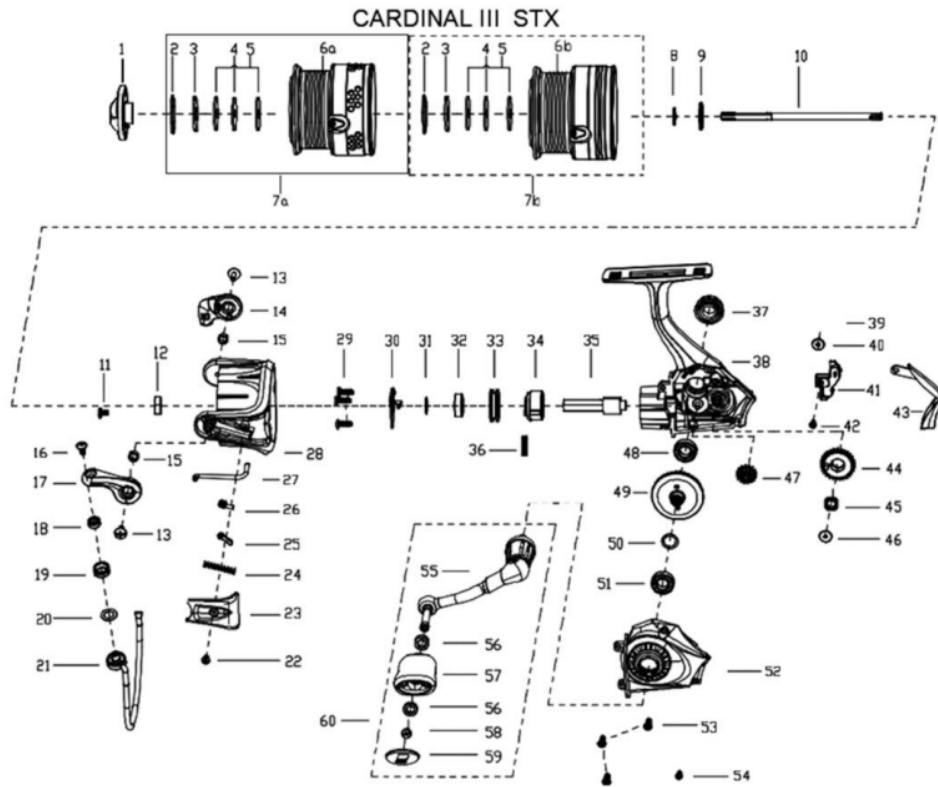

1547239 CARDINAL III

CARDINAL III STX 1000S

パーツID	パーツ名	価格	
1	1552210	Drag Knob Assembly	¥600
2	1092606	RETAINER RING	¥50
3	1280355	Key Washer	¥200
4	1280353	Spool Washer	¥200
5	1536759	WASHER	¥200
6a	1552211	Spool	¥1,200
6b	1552213	Spare Spool	¥1,200
7a	1552212	Spool Assembly	¥2,000
7b	1552214	Spare Spool Assembly	¥2,000
8	1178949	WASHER (T=0.5)	¥200
9	1126316	CLICK GEAR	¥100
10	1529977	MAIN SHAFT	¥500
11	1529596	NUT SET SCREW	¥200
12	1085606	ROTOR NUT	¥100
13	1448222	BAIL ARM SCREW	¥200
14	1552215	Bail Holder	¥300
15	1188261	BUSHING	¥160
16	1448124	SCREW	¥200
17	1552216	Bail Arm	¥300
18	1530489	Bearing 4x7x2.5	¥600
19	1530036	Line Roller	¥300
20	1529960	WASHER	¥200
21	1552139	Bail Assembly	¥500
22	1411137	SCREW	¥200
23	1552217	Bail Arm Cover	¥200
24	1119106	SPRING	¥50
25	1252713	TRIP LINKAGE	¥160
26	1126272	BAIL SLIDER	¥100
27	1529982	TRIP BAR	¥300
28	1552218	Rotor	¥1,100
29	1197283	SCREW	¥50
30	1280406	Pinion Cover	¥200
31	1085287	WASHER	¥50
32	1126279	BALL BEARING	¥600
33	1115558	BALL BEARING HOLDER	¥200
34	1552090	Clutch Assembly	¥500
35	1536772	PINION	¥500
36	1252716	CLUTCH SPRING	¥160
37	1559478	DUST CAP(STX S)	¥300
38	1552220	Body	¥1,600
39	1126332	SLIDER RETAINER	¥100
40	1188428	SCREW	¥160
41	1280427	Oscillation Slider	¥300
42	1126454	SCREW	¥50
43	1552221	Rear Cover	¥400
44	1256966	OSCILLATION GEAR	¥300
45	1112125	BALL BEARING	¥600
46	1085900	SCREW	¥50
47	1256967	REDUCTION GEAR	¥300
48	1092725	BALL BEARING	¥600

パーツID	パーツ名	価格	
49	1538809	DRIVE GEAR	¥800
50	1085287	WASHER	¥50
51	1252717	BEARING	¥800
52	1552222	Body Cover	¥500
53	1447884	SCREW	¥200
54	1126084	SCREW	¥50
55	1552223	Handle Rivet Assembly	¥400
56	1529970	BUSHING	¥200
57	1552093	Handle Knob	¥300
58	1119121	SCREW	¥50
59	1552094	Handle Knob Cover	¥200
60	1552224	Handle Assembly	¥1,500