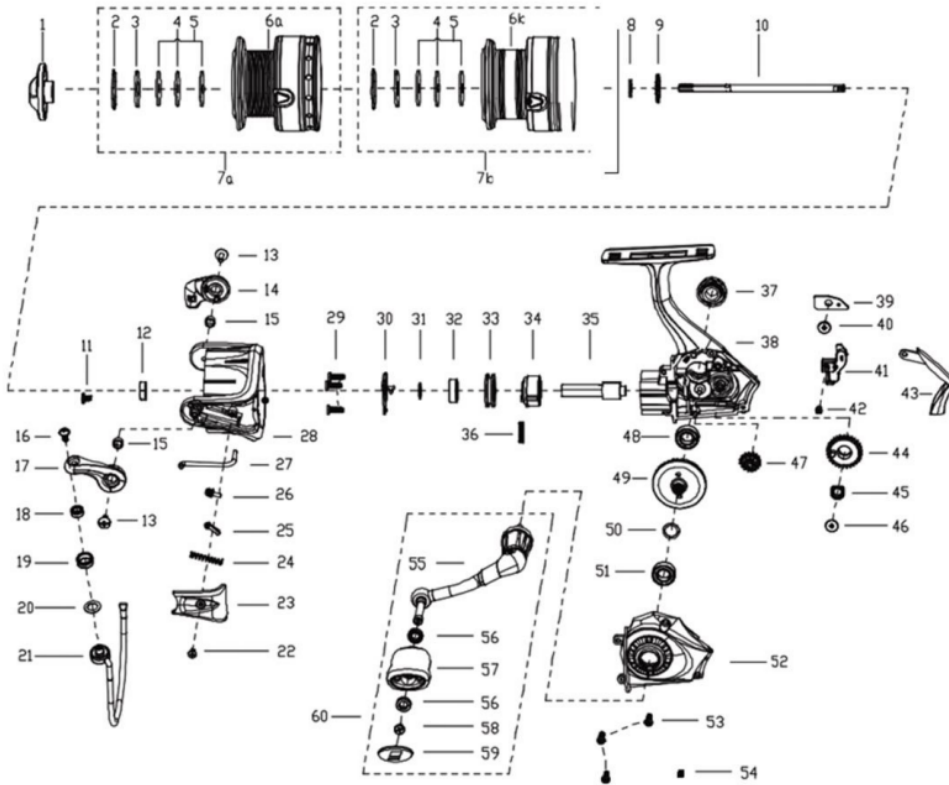

1547246 CARDINAL III

CARDINAL III SX2000S

パーツID	パーツ名	価格	
1	1552132	Drag Knob Assembly	¥600
2	1085295	RETAINER RING	¥50
3	1085296	WASHER	¥50
4	1085297	WASHER	¥50
5	1085298	WASHER	¥50
6a	1552145	Spool	¥800
6b	1552147	Spare Spool	¥500
7a	1552146	Spool Assembly	¥1,500
7b	1552148	Spare Spool Assembly	¥1,200
8	1178949	WASHER (T=0.5)	¥200
9	1126316	CLICK GEAR	¥100
10	1529977	MAIN SHAFT	¥500
11	1529596	NUT SET SCREW	¥200
12	1085606	ROTOR NUT	¥100
13	1448222	BAIL ARM SCREW	¥200
14	1552137	Bail Holder	¥300
15	1188261	BUSHING	¥160
16	1448124	SCREW	¥200
17	1552138	Bail Arm	¥300
18	1614485	BRASS BUSHING	¥200
19	1529959	LINE ROLLER	¥300
20	1529960	WASHER	¥200
21	1552149	Bail Assembly	¥500
22	1411137	SCREW	¥200
23	1530491	BAIL ARM COVER	¥300
24	1119106	SPRING	¥50
25	1252713	TRIP LINKAGE	¥160
26	1126272	BAIL SLIDER	¥100
27	1529990	TRIP BAR	¥300
28	1552150	Rotor	¥900
29	1197283	SCREW	¥50
30	1280406	Pinion Cover	¥200
31	1085287	WASHER	¥50
32	1126279	BALL BEARING	¥600
33	1115558	BALL BEARING HOLDER	¥200
34	1552090	Clutch Assembly	¥500
35	1536772	PINION	¥500
36	1252716	CLUTCH SPRING	¥160
37	1559477	DUST CAP(SX S)	¥300
38	1552142	Body	¥1,400
39	1126332	SLIDER RETAINER	¥100
40	1188428	SCREW	¥160
41	1280427	Oscillation Slider	¥300
42	1126454	SCREW	¥50
43	1530112	REAR COVER	¥400
44	1256966	OSCILLATION GEAR	¥300
45	1112125	BALL BEARING	¥600
46	1085900	SCREW	¥50
47	1256967	REDUCTION GEAR	¥300
48	1092725	BALL BEARING	¥600

パーツID	パーツ名	価格	
49	1538809	DRIVE GEAR	¥800
50	1085287	WASHER	¥50
51	1252717	BEARING	¥800
52	1552143	Body Cover	¥500
53	1447884	SCREW	¥200
54	1126084	SCREW	¥50
55	1530101	HANDLE RIVET ASSEMBLY	¥400
56	1529970	BUSHING	¥200
57	1552093	Handle Knob	¥300
58	1119121	SCREW	¥50
59	1529972	HANDLE KNOB COVER	¥200
60	1552144	Handle Assembly	¥1,500