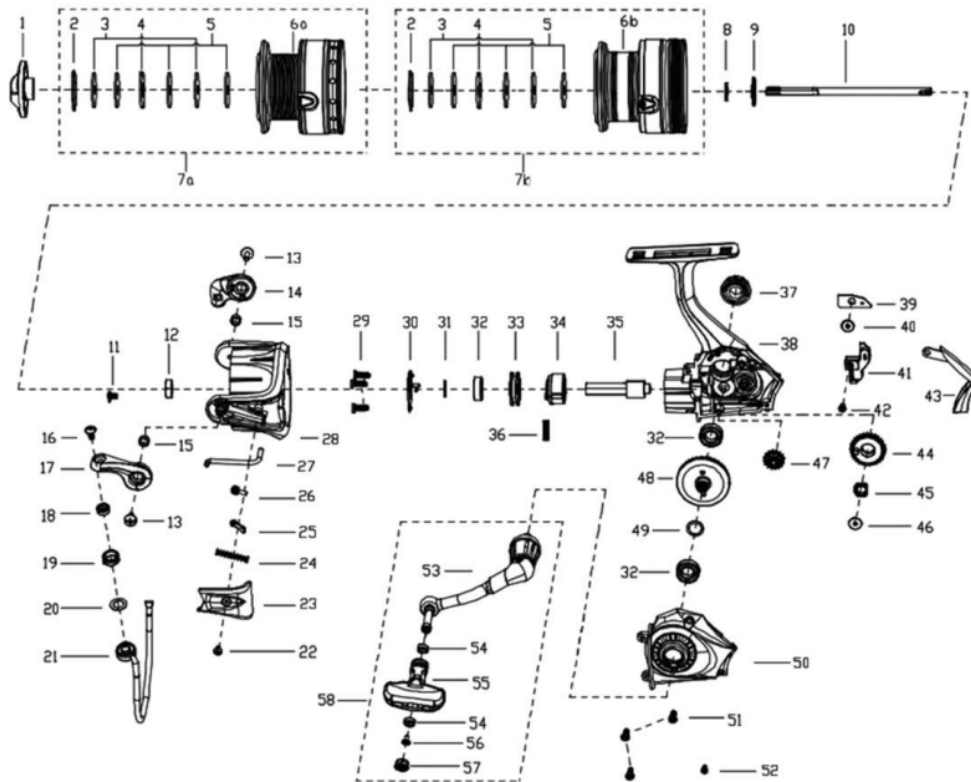

1547249 CARDINAL III

CARDINAL III SX2500H

パーツID	パーツ名	価格
1	1552161 Drag Knob Assembly	¥600
2	1085295 RETAINER RING	¥50
3	1085296 WASHER	¥50
4	1085297 WASHER	¥50
5	1085298 WASHER	¥50
6a	1552162 Spool	¥800
6b	1552164 Spare Spool	¥500
7a	1552163 Spool Assembly	¥1,500
7b	1552165 Spare Spool Assembly	¥1,200
8	1178949 WASHER (T=0.5)	¥200
9	1126316 CLICK GEAR	¥100
10	1279725 MAIN SHAFT	¥500
11	1126258 SCREW	¥50
12	1085606 ROTOR NUT	¥100
13	1448222 BAIL ARM SCREW	¥200
14	1552166 Bail Holder	¥300
15	1188261 BUSHING	¥160
16	1448124 SCREW	¥200
17	1552167 BAIL ARM	¥300
18	1614485 BRASS BUSHING	¥200
19	1529959 LINE ROLLER	¥300
20	1529960 WASHER	¥200
21	1552168 Bail Assembly	¥500
22	1411137 SCREW	¥200
23	1530492 BAIL ARM COVER	¥300
24	1119106 SPRING	¥50
25	1252713 TRIP LINKAGE	¥160
26	1126272 BAIL SLIDER	¥100
27	1530000 TRIP BAR	¥300
28	1552169 Rotor	¥900
29	1092844 SCREW	¥50
30	1252715 PINION COVER	¥200
31	1114764 WASHER	¥50
32	1252717 BEARING	¥800
33	1280475 BEARING HOLDER	¥200
34	1552090 Clutch Assembly	¥500
35	1536773 PINION	¥500
36	1252716 CLUTCH SPRING	¥160
37	1559888 DUST CAP(SX L)	¥300
38	1552170 Body	¥1,400
39	1126332 SLIDER RETAINER	¥100
40	1188428 SCREW	¥160
41	1279738 SLIDER	¥300
42	1126275 SCREW	¥50
43	1530127 REAR COVER	¥400
44	1252730 OSCILLATION GEAR	¥300
45	1112125 BALL BEARING	¥600
46	1085900 SCREW	¥50
47	1252732 REDUCTION GEAR	¥300
48	1252725 DRIVE GEAR	¥800

パーツID	パーツ名	価格
49	1114764 WASHER	¥50
50	1552171 Body Cover	¥500
51	1447884 SCREW	¥200
52	1529196 SCREW	¥200
53	1552172 Handle Rivet Assembly	¥400
54	1529970 BUSHING	¥200
55	1552108 Handle Knob	¥300
56	1119121 SCREW	¥50
57	1552109 Handle Knob Cover	¥200
58	1552173 Handle Assembly	¥1,500