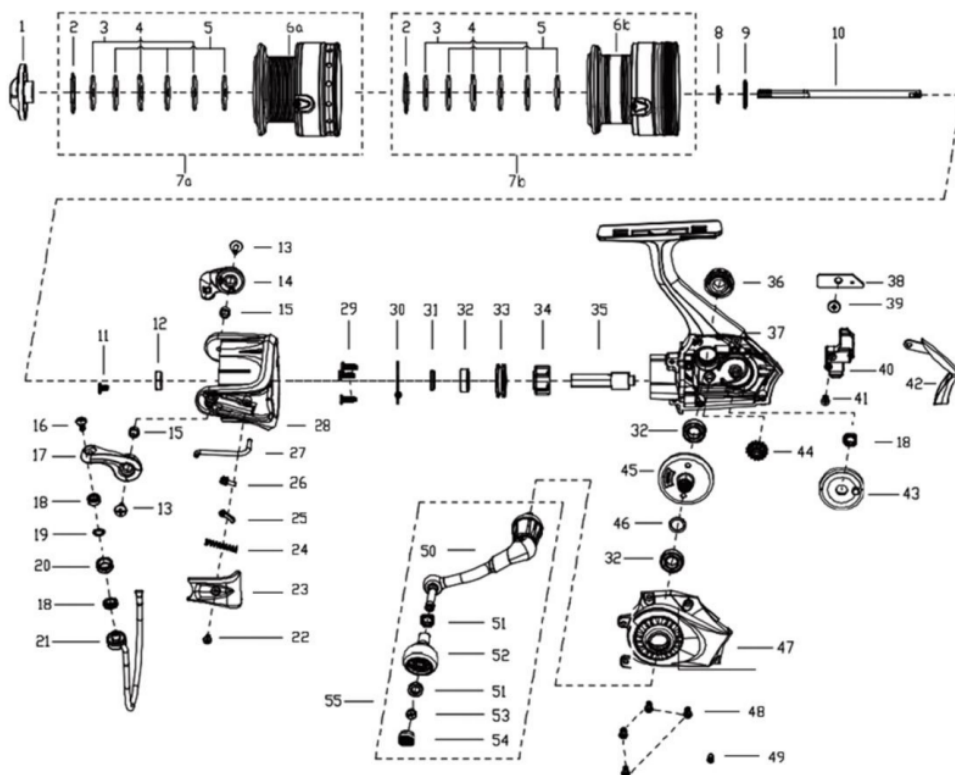

1547253 CARDINAL III

CARDINAL III SX5000

パーツID	パーツ名	価格	
1	1552198	Drag Knob Assembly	¥ 600
2	1085295	RETAINER RING	¥ 50
3	1108878	WASHER	¥ 50
4	1085297	WASHER	¥ 50
5	1085298	WASHER	¥ 50
6a	1552199	Spool	¥ 900
6b	1552201	Spare Spool	¥ 600
7a	1552200	Spool Assembly	¥ 1,600
7b	1552202	Spare Spool Assembly	¥ 1,300
8	1536766	WASHER (T=0.5)	¥ 200
9	1536767	CLICK GEAR	¥ 200
10	1131720	MAIN SHAFT	¥ 500
11	1141435	SCREW	¥ 50
12	1257336	ROTOR NUT	¥ 200
13	1529197	BAIL ARM SCREW	¥ 200
14	1552203	Bail Holder	¥ 300
15	1188283	BUSHING	¥ 160
16	1381382	SCREW	¥ 200
17	1552204	Bail Arm	¥ 300
18	1279727	BRASS BUSHING	¥ 200
19	1110165	WASHER	¥ 50
20	1141495	LINE ROLLER	¥ 300
21	1552205	Bail Assembly	¥ 500
22	1381385	SCREW	¥ 200
23	1530494	BAIL ARM COVER	¥ 300
24	1257340	TRIP SPRING	¥ 160
25	1252713	TRIP LINKAGE	¥ 160
26	1126272	BAIL SLIDER	¥ 100
27	1288117	TRIP BAR	¥ 200
28	1552206	Rotor	¥ 1,000
29	1126451	SCREW	¥ 50
30	1126352	BALL BEARING RETAINER	¥ 100
31	1536768	WASHER	¥ 200
32	1108910	BALL BEARING	¥ 600
33	1257344	BEARING HOLDER	¥ 400
34	1257345	CLUTCH ASSEMBLY	¥ 800
35	1536776	PINION	¥ 500
36	1559888	DUST CAP(SX L)	¥ 300
37	1552207	BODY	¥ 1,500
38	1126453	SLIDER RETAINER	¥ 110
39	1131738	SCREW	¥ 200
40	1131735	SLIDER	¥ 300
41	1085341	SCREW	¥ 50
42	1530148	REAR COVER	¥ 400
43	1131736	OSCILLATION GEAR	¥ 300
44	1224016	DOUBLE GEAR	¥ 300
45	1536777	DRIVE GEAR	¥ 700
46	1257352	SHIM	¥ 160
47	1552208	BODY COVER	¥ 500
48	1085599	SCREW	¥ 50

パーツID	パーツ名	価格	
49	1447884	SCREW	¥ 200
50	1530150	HANDLE RIVET ASSEMBLY	¥ 400
51	1529970	BUSHING	¥ 200
52	1530030	HANDLE KNOB	¥ 400
53	1119121	SCREW	¥ 50
54	1529198	HANDLE KNOB COVER	¥ 200
55	1552209	Handle Assembly	¥ 1,800