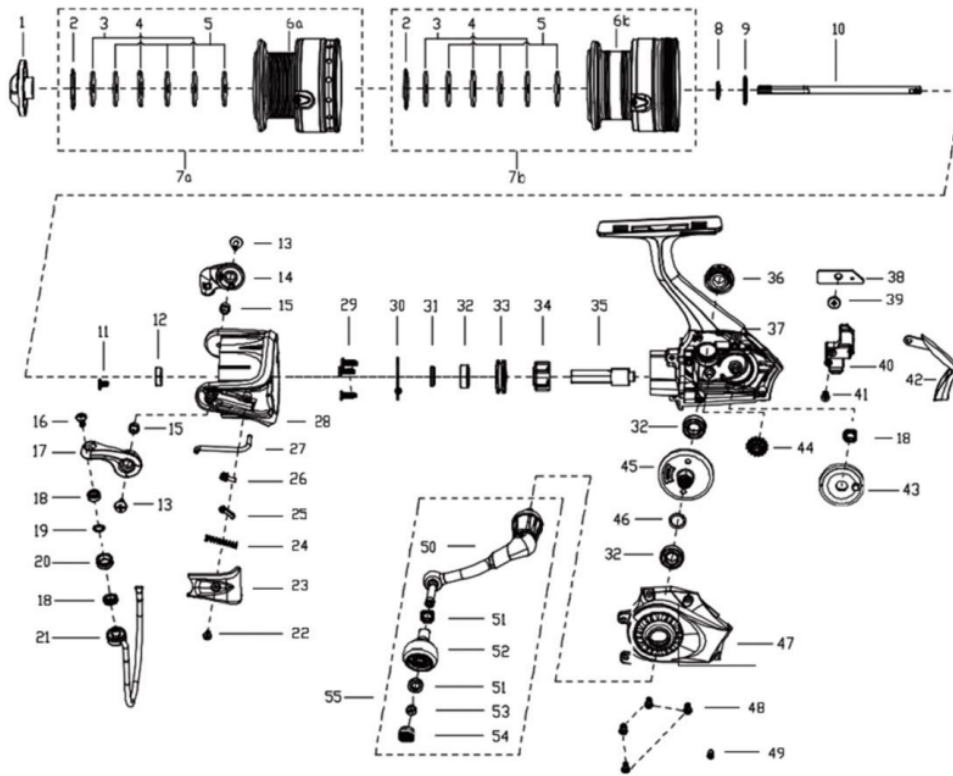

1547253 CARDINAL III

CARDINAL III SX5000

パーツID	パーツ名	価格	
1	1552198	Drag Knob Assembly	¥600
2	1085295	RETAINER RING	¥50
3	1108878	WASHER	¥50
4	1085297	WASHER	¥50
5	1085298	WASHER	¥50
6a	1552199	Spool	¥900
6b	1552201	Spare Spool	¥600
7a	1552200	Spool Assembly	¥1,600
7b	1552202	Spare Spool Assembly	¥1,300
8	1536766	WASHER (T=0.5)	¥200
9	1536767	CLICK GEAR	¥200
10	1131720	MAIN SHAFT	¥500
11	1141435	SCREW	¥50
12	1257336	ROTOR NUT	¥200
13	1529197	BAIL ARM SCREW	¥200
14	1552203	Bail Holder	¥300
15	1188283	BUSHING	¥160
16	1381382	SCREW	¥200
17	1552204	Bail Arm	¥300
18	1279727	BRASS BUSHING	¥200
19	1110165	WASHER	¥50
20	1141495	LINE ROLLER	¥300
21	1552205	Bail Assembly	¥500
22	1381385	SCREW	¥200
23	1530494	BAIL ARM COVER	¥300
24	1257340	TRIP SPRING	¥160
25	1252713	TRIP LINKAGE	¥160
26	1126272	BAIL SLIDER	¥100
27	1288117	TRIP BAR	¥200
28	1552206	Rotor	¥1,000
29	1126451	SCREW	¥50
30	1126352	BALL BEARING RETAINER	¥100
31	1536768	WASHER	¥200
32	1108910	BALL BEARING	¥600
33	1257344	BEARING HOLDER	¥400
34	1257345	CLUTCH ASSEMBLY	¥800
35	1536776	PINION	¥500
36	1559888	DUST CAP(SX L)	¥300
37	1552207	BODY	¥1,500
38	1126453	SLIDER RETAINER	¥110
39	1131738	SCREW	¥200
40	1131735	SLIDER	¥300
41	1085341	SCREW	¥50
42	1530148	REAR COVER	¥400
43	1131736	OSCILLATION GEAR	¥300
44	1224016	DOUBLE GEAR	¥300
45	1536777	DRIVE GEAR	¥700
46	1257352	SHIM	¥160
47	1552208	BODY COVER	¥500
48	1085599	SCREW	¥50

パーツID	パーツ名	価格	
49	1447884	SCREW	¥200
50	1530150	HANDLE RIVET ASSEMBLY	¥400
51	1529970	BUSHING	¥200
52	1530030	HANLDE KNOB	¥400
53	1119121	SCREW	¥50
54	1529198	HANDLE KNOB COVER	¥200
55	1552209	Handle Assembly	¥1,800