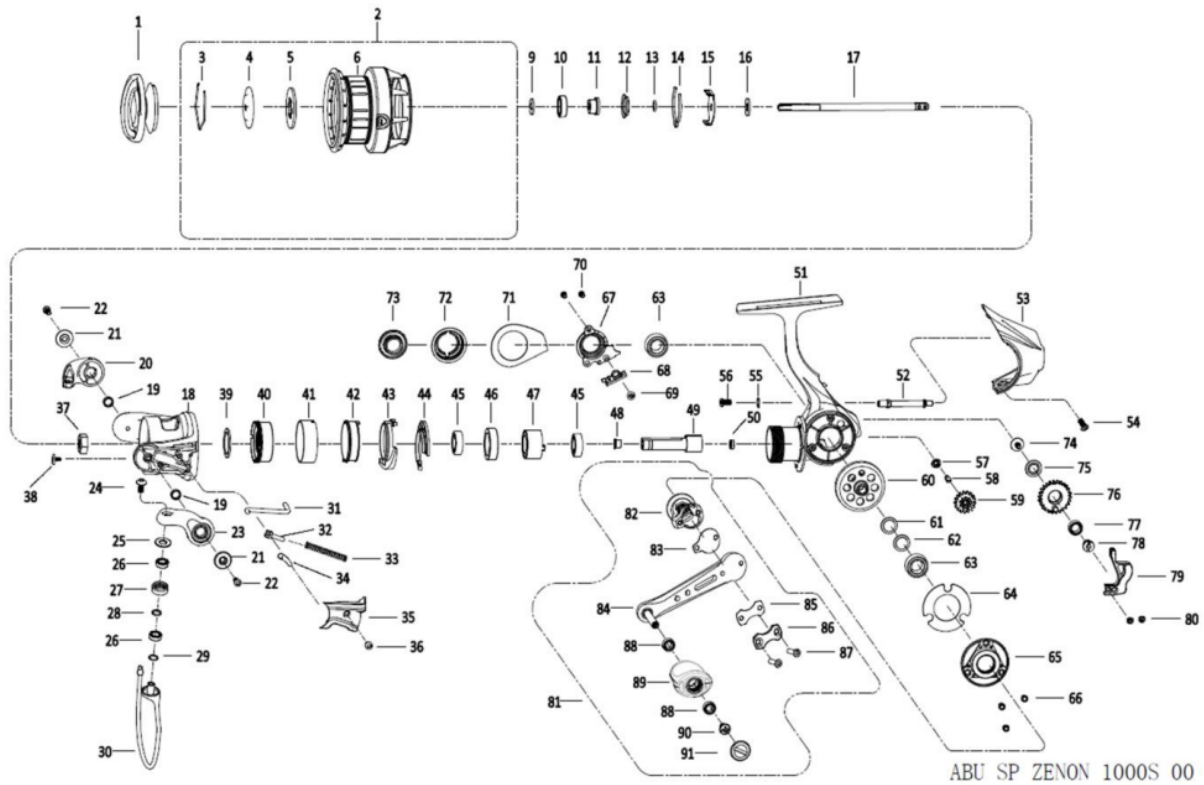

1547675 ZENON

ZENON 1000S

ABU SP ZENON 1000S 00

パーツID	パーツ名	価格
1	1555514 DRAG KNOB ASSY	¥2,200
2	1554165 MAIN SPOOL ASSY	¥9,500
3	1482604 STOP RING	¥200
4	1554166 KEY WASHER	¥200
5	1554167 DRAG WASHER	¥300
6	1554168 SPOOL	¥9,000
9	1516588 SHEET WASHER	¥200
10	1200874 BEARING	¥600
11	1516855 BEARING SLEEVE	¥200
12	1482651 SEAL	¥200
13	1378774 O-RING	¥200
14	1555360 SPOOL CLICK	¥200
15	1378765 SPOOL CLICK RETAINER	¥200
16	1378777 SPOOL SHAFT WASHER	¥200
17	1555361 MAIN SHAFT	¥1,000
18	1555362 ROTOR	¥2,500
19	1555363 BUSHING (2REQ)	¥200
20	1555364 BAIL HOLDER	¥400
21	1555365 DECORATIVE RING(2REQ)	¥200
22	1555366 SCREW (2REQ)	¥200
23	1555367 BAIL ARM	¥400
24	1378789 SCREW	¥200
25	1555368 LINE ROLLER COLLAR	¥200
26	1380228 BEARING	¥2,500
27	1488060 LINE ROLLER	¥300
28	1378786 LINE SLIDER WASHER	¥200
29	1378784 SHIM	¥200
30	1555369 BAIL WIRE	¥1,200
31	1555370 TRIP PLUNGER	¥200
32	1378793 SPRING SEAT	¥200
33	1378849 BAIL ARM SPRING	¥200
34	1378794 PIVOT LEVER	¥300
35	1555371 BAIL ARM COVER	¥200
36	1378790 SCREW	¥200
37	1378801 ROTOR NUT	¥200
38	1555372 SCREW	¥200
39	1378805 WASHER	¥200
40	1555373 BEARING COVER	¥300
41	1555374 CARBON TUBES	¥400
42	1555375 CARBON TUBES BASE	¥300
43	1555376 N-R CAM	¥300
44	1555377 ROTOR BRAKE RING	¥200
45	1380233 BEARING	¥2,500
46	1555378 BEARING SLEEVE	¥300
47	1555379 ONE WAY CLUTCH ASSY	¥2,500
48	1404814 PINION GEAR BUSHING	¥200
49	1555380 PINION GEAR	¥1,500
50	1488072 BUSHING	¥200
51	1555381 BODY ASSY	¥7,000
52	1555382 O/S SLIDER GUIDE	¥300