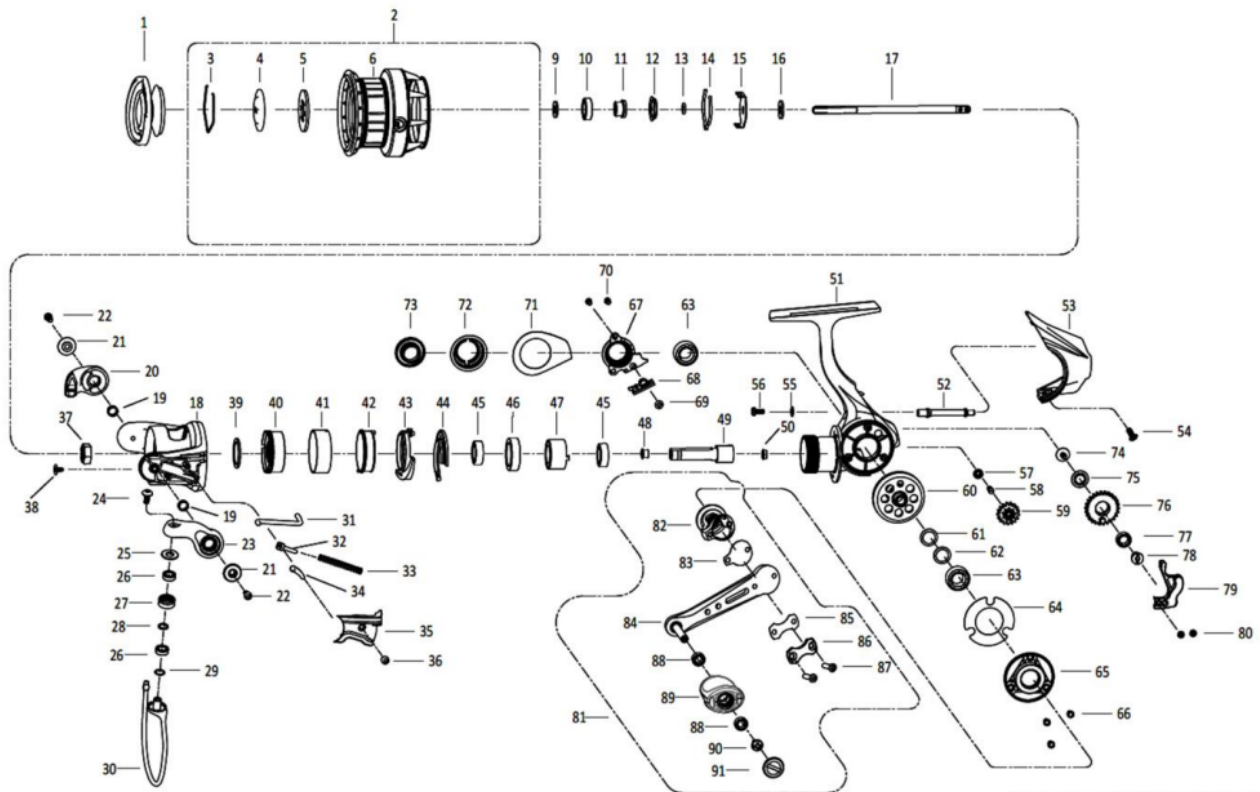

1547676 ZENON

ZENON 2000S

パーツID	パーツ名	価格
1	1555514 DRAG KNOB ASSY	¥2,200
2	1555412 MAIN SPOOL ASSY	¥9,500
3	1482604 STOP RING	¥200
4	1554166 KEY WASHER	¥200
5	1554167 DRAG WASHER	¥300
6	1555413 SPOOL	¥9,000
7	1555359 LINE CLIP	¥200
8	1216569 LINE CLIP SPRING	¥200
9	1516588 SHEET WASHER	¥200
10	1200874 BEARING	¥600
11	1516855 BEARING SLEEVE	¥200
12	1482651 SEAL	¥200
13	1378774 O-RING	¥200
14	1555360 SPOOL CLICK	¥200
15	1378765 SPOOL CLICK RETAINER	¥200
16	1378777 SPOOL SHAFT WASHER	¥200
17	1555361 MAIN SHAFT	¥1,000
18	1555362 ROTOR	¥2,500
19	1555363 BUSHING (2REQ)	¥200
20	1555364 BAIL HOLDER	¥400
21	1555365 DECORATIVE RING(2REQ)	¥200
22	1555366 SCREW (2REQ)	¥200
23	1555367 BAIL ARM	¥400
24	1378789 SCREW	¥200
25	1555368 LINE ROLLER COLLAR	¥200
26	1380228 BEARING	¥2,500
27	1488060 LINE ROLLER	¥300
28	1378786 LINE SLIDER WASHER	¥200
29	1378784 SHIM	¥200
30	1555369 BAIL WIRE	¥1,200
31	1555370 TRIP PLUNGER	¥200
32	1378793 SPRING SEAT	¥200
33	1378849 BAIL ARM SPRING	¥200
34	1378794 PIVOT LEVER	¥300
35	1555371 BAIL ARM COVER	¥200
36	1378790 SCREW	¥200
37	1378801 ROTOR NUT	¥200
38	1555372 SCREW	¥200
39	1378805 WASHER	¥200
40	1555373 BEARING COVER	¥300
41	1555374 CARBON TUBES	¥400
42	1555375 CARBON TUBES BASE	¥300
43	1555376 N-R CAM	¥300
44	1555377 ROTOR BRAKE RING	¥200
45	1380233 BEARING	¥2,500
46	1555378 BEARING SLEEVE	¥300
47	1555379 ONE WAY CLUTCH ASSY	¥2,500
48	1404814 PINION GEAR BUSHING	¥200
49	1555380 PINION GEAR	¥1,500
50	1488072 BUSHING	¥200