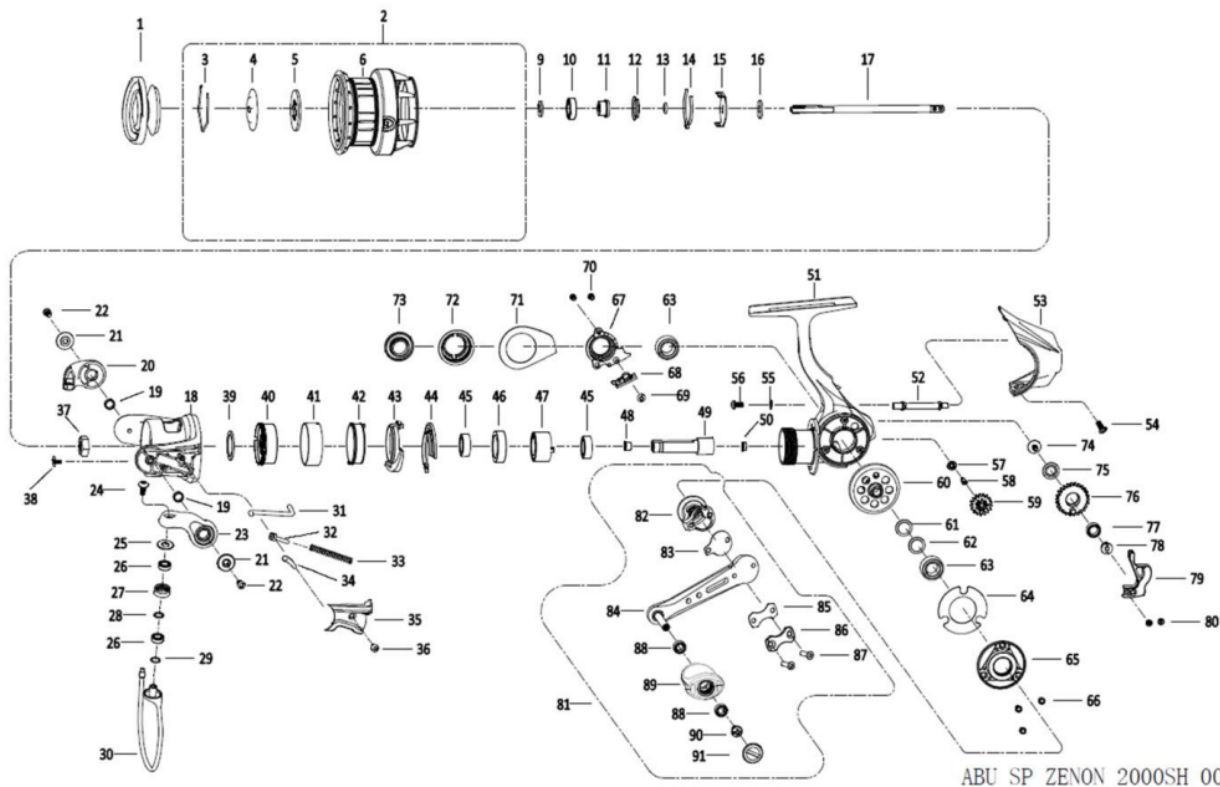

1547677 ZENON

ZENON 2000SH

パーツID	パーツ名	価格
1	1555514 DRAG KNOB ASSY	¥2,200
2	1555416 MAIN SPOOL ASSY	¥10,000
3	1482604 STOP RING	¥200
4	1554166 KEY WASHER	¥200
5	1554167 DRAG WASHER	¥300
6	1555417 SPOOL	¥9,500
9	1516588 SHEET WASHER	¥200
10	1200874 BEARING	¥600
11	1516855 BEARING SLEEVE	¥200
12	1482651 SEAL	¥200
13	1378774 O-RING	¥200
14	1555360 SPOOL CLICK	¥200
15	1378765 SPOOL CLICK RETAINER	¥200
16	1378777 SPOOL SHAFT WASHER	¥200
17	1555361 MAIN SHAFT	¥1,000
18	1555418 ROTOR	¥2,500
19	1555363 BUSHING (2REQ)	¥200
20	1555364 BAIL HOLDER	¥400
21	1555365 DECORATIVE RING(2REQ)	¥200
22	1555366 SCREW (2REQ)	¥200
23	1555367 BAIL ARM	¥400
24	1378789 SCREW	¥200
25	1555368 LINE ROLLER COLLAR	¥200
26	1380228 BEARING	¥2,500
27	1488060 LINE ROLLER	¥300
28	1378786 LINE SLIDER WASHER	¥200
29	1378784 SHIM	¥200
30	1555369 BAIL WIRE	¥1,200
31	1555370 TRIP PLUNGER	¥200
32	1378793 SPRING SEAT	¥200
33	1378849 BAIL ARM SPRING	¥200
34	1378794 PIVOT LEVER	¥300
35	1555371 BAIL ARM COVER	¥200
36	1378790 SCREW	¥200
37	1378801 ROTOR NUT	¥200
38	1555372 SCREW	¥200
39	1378805 WASHER	¥200
40	1555373 BEARING COVER	¥300
41	1555374 CARBON TUBES	¥400
42	1555375 CARBON TUBES BASE	¥300
43	1555376 N-R CAM	¥300
44	1555377 ROTOR BRAKE RING	¥200
45	1380233 BEARING	¥2,500
46	1555378 BEARING SLEEVE	¥300
47	1555379 ONE WAY CLUTCH ASSY	¥2,500
48	1404814 PINION GEAR BUSHING	¥200
49	1555419 PINION GEAR	¥1,500
50	1488072 BUSHING	¥200
51	1555381 BODY ASSY	¥7,000
52	1555382 O/S SLIDER GUIDE	¥300