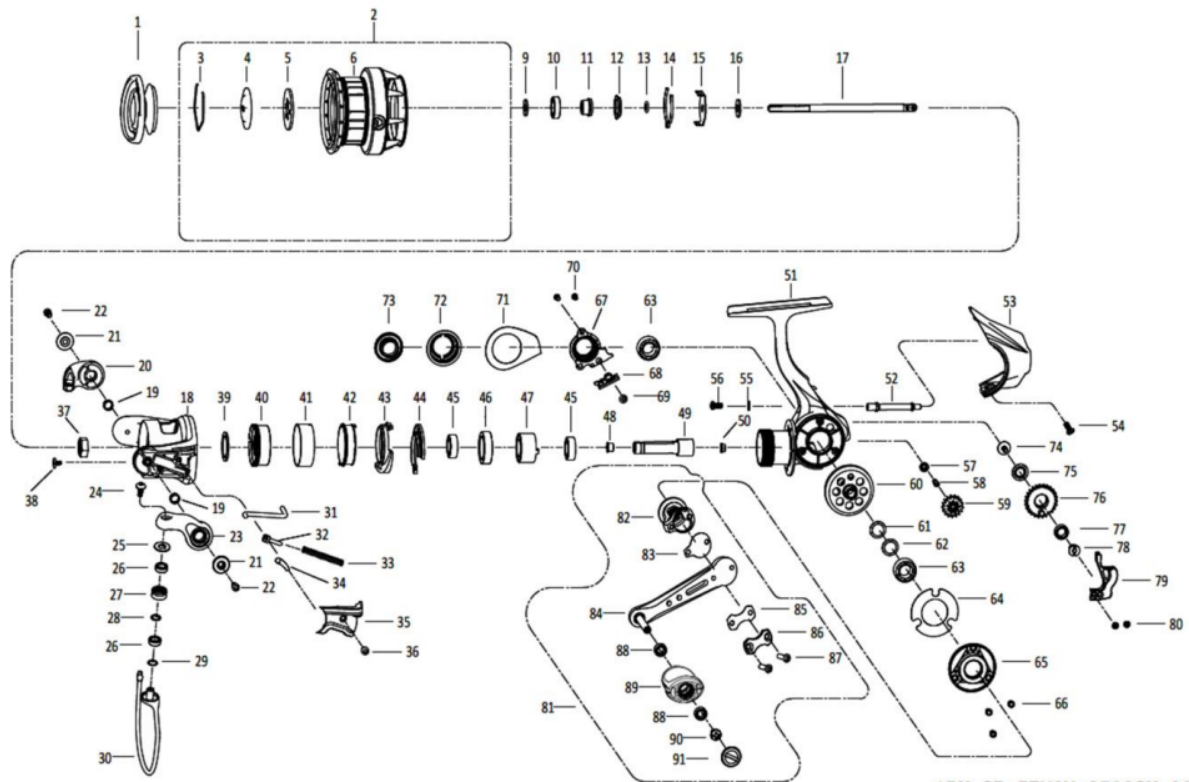

1548039 ZENON

ZENON 2500SH

ABU SP ZENON 2500SH 00

パーツID	パーツ名	価格
1	1555514 DRAG KNOB ASSY	¥2,200
2	1555433 MAIN SPOOL ASSY	¥10,000
3	1482604 STOP RING	¥200
4	1554166 KEY WASHER	¥200
5	1554167 DRAG WASHER	¥300
6	1555434 SPOOL	¥9,500
9	1516588 SHEET WASHER	¥200
10	1200874 BEARING	¥600
11	1516855 BEARING SLEEVE	¥200
12	1482651 SEAL	¥200
13	1378774 O-RING	¥200
14	1555360 SPOOL CLICK	¥200
15	1378765 SPOOL CLICK RETAINER	¥200
16	1378777 SPOOL SHAFT WASHER	¥200
17	1555361 MAIN SHAFT	¥1,000
18	1555435 ROTOR	¥2,500
19	1555363 BUSHING (2REQ)	¥200
20	1555364 BAIL HOLDER	¥400
21	1555365 DECORATIVE RING(2REQ)	¥200
22	1555366 SCREW (2REQ)	¥200
23	1555367 BAIL ARM	¥400
24	1378789 SCREW	¥200
25	1555368 LINE ROLLER COLLAR	¥200
26	1380228 BEARING	¥2,500
27	1488060 LINE ROLLER	¥300
28	1378786 LINE SLIDER WASHER	¥200
29	1378784 SHIM	¥200
30	1555424 BAIL WIRE	¥1,200
31	1555425 TRIP PLUNGER	¥200
32	1378793 SPRING SEAT	¥200
33	1378849 BAIL ARM SPRING	¥200
34	1378794 PIVOT LEVER	¥300
35	1555426 BAIL ARM COVER	¥200
36	1378790 SCREW	¥200
37	1378801 ROTOR NUT	¥200
38	1555372 SCREW	¥200
39	1378805 WASHER	¥200
40	1555373 BEARING COVER	¥300
41	1555374 CARBON TUBES	¥400
42	1555375 CARBON TUBES BASE	¥300
43	1555376 N-R CAM	¥300
44	1555377 ROTOR BRAKE RING	¥200
45	1380233 BEARING	¥2,500
46	1555378 BEARING SLEEVE	¥300
47	1555379 ONE WAY CLUTCH ASSY	¥2,500
48	1404814 PINION GEAR BUSHING	¥200
49	1555419 PINION GEAR	¥1,500
50	1488072 BUSHING	¥200
51	1555381 BODY ASSY	¥7,000
52	1555382 O/S SLIDER GUIDE	¥300