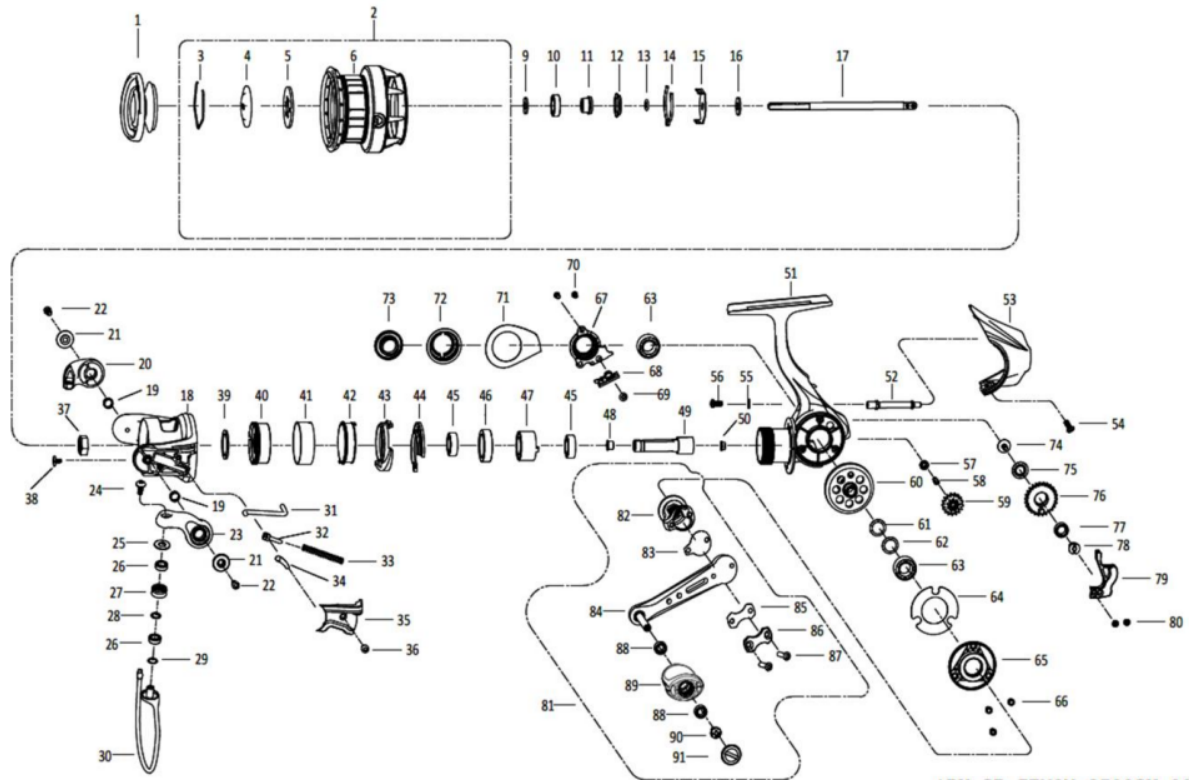

1548039 ZENON

ZENON 2500SH

ABU SP ZENON 2500SH 00

パーツID	パーツ名	価格
1	1555514 DRAG KNOB ASSY	¥2,200
2	1555433 MAIN SPOOL ASSY	¥10,000
3	1482604 STOP RING	¥200
4	1554166 KEY WASHER	¥200
5	1554167 DRAG WASHER	¥300
6	1555434 SPOOL	¥9,500
9	1516588 SHEET WASHER	¥200
10	1200874 BEARING	¥600
11	1516855 BEARING SLEEVE	¥200
12	1482651 SEAL	¥200
13	1378774 O-RING	¥200
14	1555360 SPOOL CLICK	¥200
15	1378765 SPOOL CLICK RETAINER	¥200
16	1378777 SPOOL SHAFT WASHER	¥200
17	1555361 MAIN SHAFT	¥1,000
18	1555435 ROTOR	¥2,500
19	1555363 BUSHING (2REQ)	¥200
20	1555364 BAIL HOLDER	¥400
21	1555365 DECORATIVE RING(2REQ)	¥200
22	1555366 SCREW (2REQ)	¥200
23	1555367 BAIL ARM	¥400
24	1378789 SCREW	¥200
25	1555368 LINE ROLLER COLLAR	¥200
26	1380228 BEARING	¥2,500
27	1488060 LINE ROLLER	¥300
28	1378786 LINE SLIDER WASHER	¥200
29	1378784 SHIM	¥200
30	1555424 BAIL WIRE	¥1,200
31	1555425 TRIP PLUNGER	¥200
32	1378793 SPRING SEAT	¥200
33	1378849 BAIL ARM SPRING	¥200
34	1378794 PIVOT LEVER	¥300
35	1555426 BAIL ARM COVER	¥200
36	1378790 SCREW	¥200
37	1378801 ROTOR NUT	¥200
38	1555372 SCREW	¥200
39	1378805 WASHER	¥200
40	1555373 BEARING COVER	¥300
41	1555374 CARBON TUBES	¥400
42	1555375 CARBON TUBES BASE	¥300
43	1555376 N-R CAM	¥300
44	1555377 ROTOR BRAKE RING	¥200
45	1380233 BEARING	¥2,500
46	1555378 BEARING SLEEVE	¥300
47	1555379 ONE WAY CLUTCH ASSY	¥2,500
48	1404814 PINION GEAR BUSHING	¥200
49	1555419 PINION GEAR	¥1,500
50	1488072 BUSHING	¥200
51	1555381 BODY ASSY	¥7,000
52	1555382 O/S SLIDER GUIDE	¥300