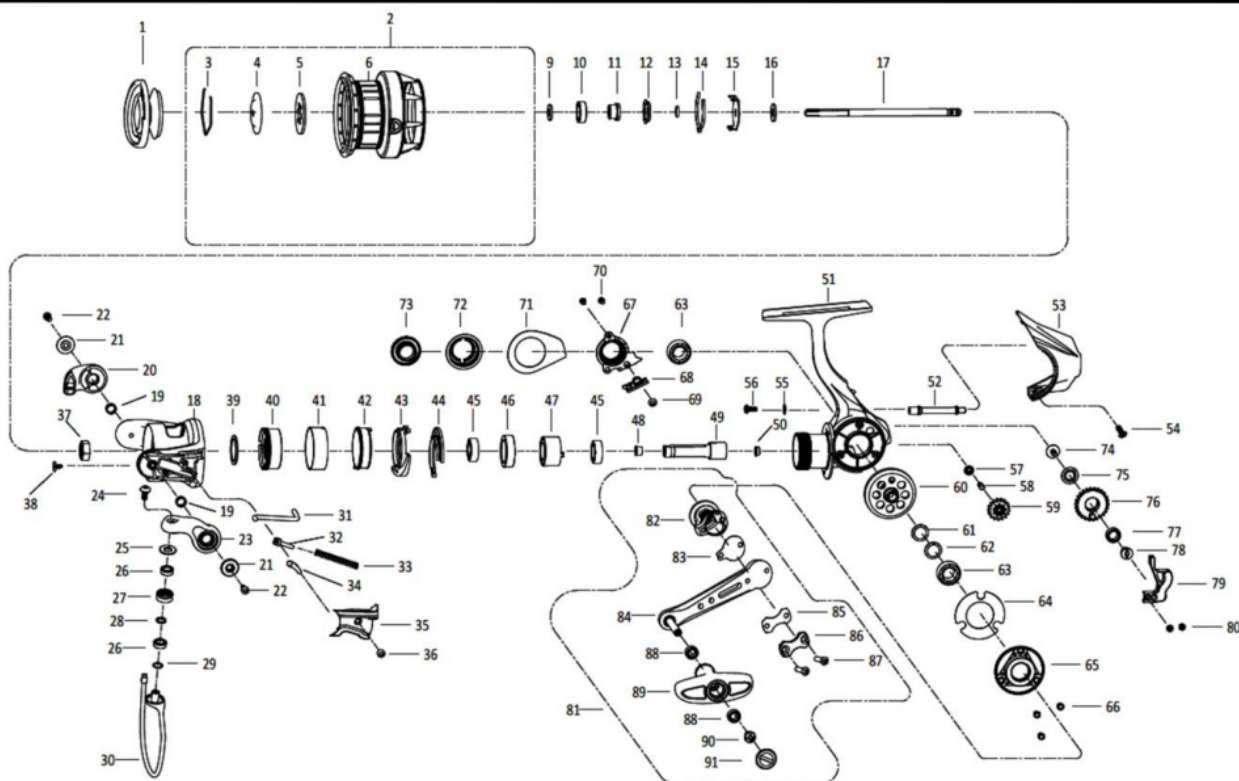

1548040 ZENON

ZENON 2500MSH

パーツID	パーツ名	価格
1	1555514 DRAG KNOB ASSY	¥2,200
2	1555436 MAIN SPOOL ASSY	¥10,000
3	1482604 STOP RING	¥200
4	1554166 KEY WASHER	¥200
5	1554167 DRAG WASHER	¥300
6	1555437 SPOOL	¥9,500
9	1516588 SHEET WASHER	¥200
10	1200874 BEARING	¥600
11	1516855 BEARING SLEEVE	¥200
12	1482651 SEAL	¥200
13	1378774 O-RING	¥200
14	1555360 SPOOL CLICK	¥200
15	1378765 SPOOL CLICK RETAINER	¥200
16	1378777 SPOOL SHAFT WASHER	¥200
17	1555361 MAIN SHAFT	¥1,000
18	1555435 ROTOR	¥2,500
19	1555363 BUSHING (2REQ)	¥200
20	1555364 BAIL HOLDER	¥400
21	1555365 DECORATIVE RING(2REQ)	¥200
22	1555366 SCREW (2REQ)	¥200
23	1555367 BAIL ARM	¥400
24	1378789 SCREW	¥200
25	1555368 LINE ROLLER COLLAR	¥200
26	1380228 BEARING	¥2,500
27	1488060 LINE ROLLER	¥300
28	1378786 LINE SLIDER WASHER	¥200
29	1378784 SHIM	¥200
30	1555424 BAIL WIRE	¥1,200
31	1555425 TRIP PLUNGER	¥200
32	1378793 SPRING SEAT	¥200
33	1378849 BAIL ARM SPRING	¥200
34	1378794 PIVOT LEVER	¥300
35	1555426 BAIL ARM COVER	¥200
36	1378790 SCREW	¥200
37	1378801 ROTOR NUT	¥200
38	1555372 SCREW	¥200
39	1378805 WASHER	¥200
40	1555373 BEARING COVER	¥300
41	1555374 CARBON TUBES	¥400
42	1555375 CARBON TUBES BASE	¥300
43	1555376 N-R CAM	¥300
44	1555377 ROTOR BRAKE RING	¥200
45	1380233 BEARING	¥2,500
46	1555378 BEARING SLEEVE	¥300
47	1555379 ONE WAY CLUTCH ASSY	¥2,500
48	1404814 PINION GEAR BUSHING	¥200
49	1555419 PINION GEAR	¥1,500
50	1488072 BUSHING	¥200
51	1555381 BODY ASSY	¥7,000
52	1555382 O/S SLIDER GUIDE	¥300