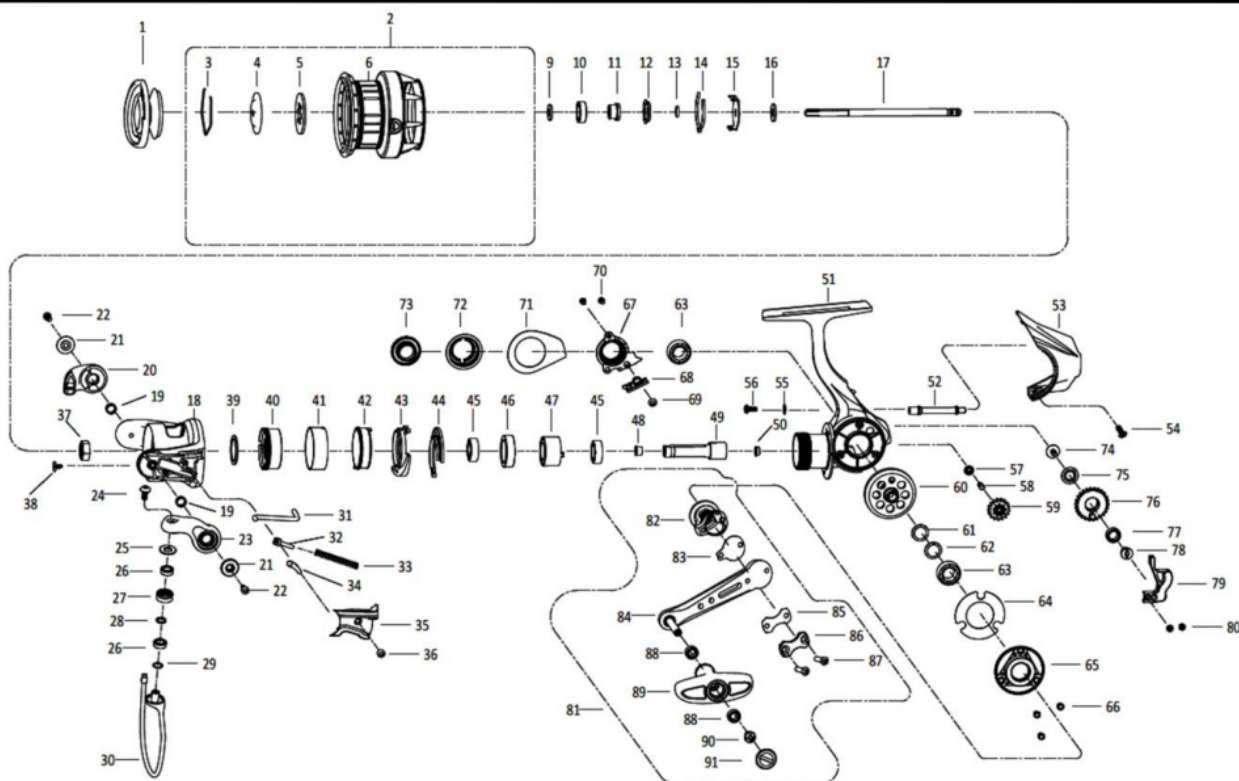

**1548040 ZENON**

**ZENON 2500MSH**

パーツID	パーツ名	価格
1	1555514 DRAG KNOB ASSY	¥2,200
2	1555436 MAIN SPOOL ASSY	¥10,000
3	1482604 STOP RING	¥200
4	1554166 KEY WASHER	¥200
5	1554167 DRAG WASHER	¥300
6	1555437 SPOOL	¥9,500
9	1516588 SHEET WASHER	¥200
10	1200874 BEARING	¥600
11	1516855 BEARING SLEEVE	¥200
12	1482651 SEAL	¥200
13	1378774 O-RING	¥200
14	1555360 SPOOL CLICK	¥200
15	1378765 SPOOL CLICK RETAINER	¥200
16	1378777 SPOOL SHAFT WASHER	¥200
17	1555361 MAIN SHAFT	¥1,000
18	1555435 ROTOR	¥2,500
19	1555363 BUSHING (2REQ)	¥200
20	1555364 BAIL HOLDER	¥400
21	1555365 DECORATIVE RING(2REQ)	¥200
22	1555366 SCREW (2REQ)	¥200
23	1555367 BAIL ARM	¥400
24	1378789 SCREW	¥200
25	1555368 LINE ROLLER COLLAR	¥200
26	1380228 BEARING	¥2,500
27	1488060 LINE ROLLER	¥300
28	1378786 LINE SLIDER WASHER	¥200
29	1378784 SHIM	¥200
30	1555424 BAIL WIRE	¥1,200
31	1555425 TRIP PLUNGER	¥200
32	1378793 SPRING SEAT	¥200
33	1378849 BAIL ARM SPRING	¥200
34	1378794 PIVOT LEVER	¥300
35	1555426 BAIL ARM COVER	¥200
36	1378790 SCREW	¥200
37	1378801 ROTOR NUT	¥200
38	1555372 SCREW	¥200
39	1378805 WASHER	¥200
40	1555373 BEARING COVER	¥300
41	1555374 CARBON TUBES	¥400
42	1555375 CARBON TUBES BASE	¥300
43	1555376 N-R CAM	¥300
44	1555377 ROTOR BRAKE RING	¥200
45	1380233 BEARING	¥2,500
46	1555378 BEARING SLEEVE	¥300
47	1555379 ONE WAY CLUTCH ASSY	¥2,500
48	1404814 PINION GEAR BUSHING	¥200
49	1555419 PINION GEAR	¥1,500
50	1488072 BUSHING	¥200
51	1555381 BODY ASSY	¥7,000
52	1555382 O/S SLIDER GUIDE	¥300