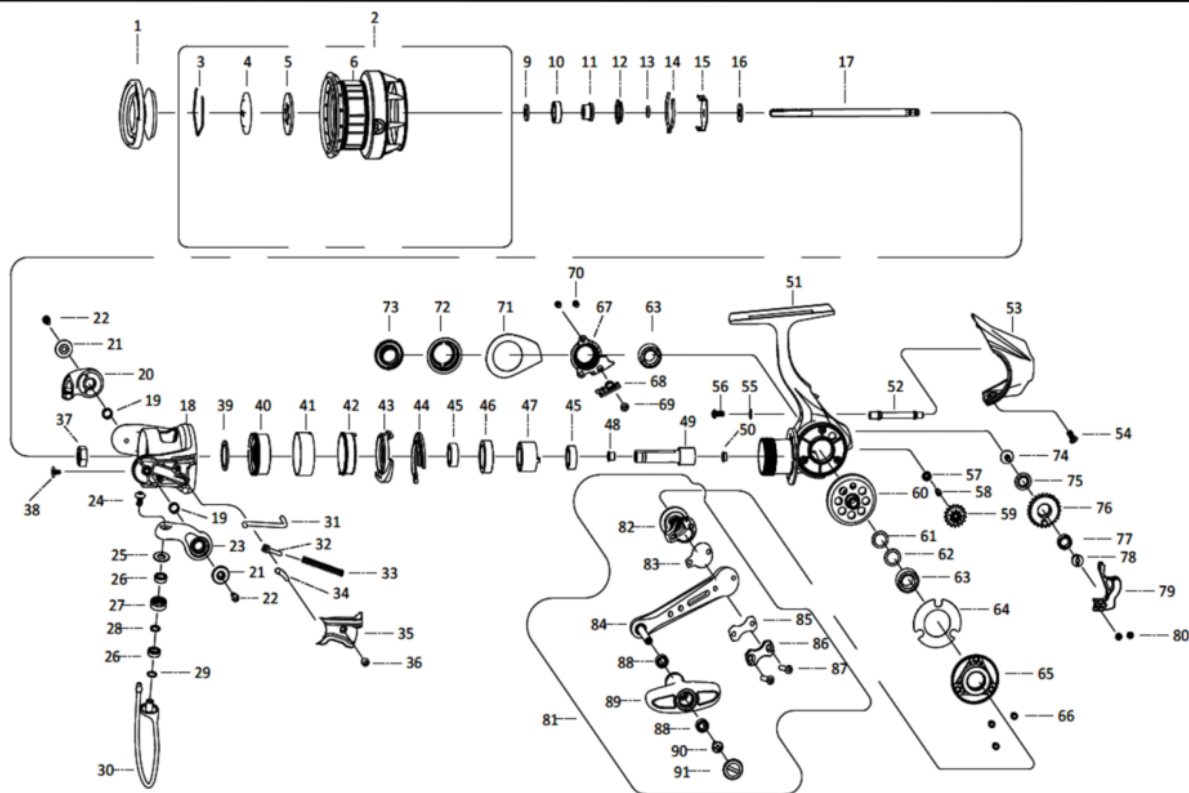

1548041 ZENON

ZENON 3000SH

パーツID	パーツ名	価格
1	1555440 DRAG KNOB ASSY	¥2,200
2	1555441 MAIN SPOOL ASSY	¥10,500
3	1482604 STOP RING	¥200
4	1555442 KEY WASHER	¥200
5	1555443 DRAG WASHER	¥300
6	1555444 SPOOL	¥10,000
9	1516588 SHEET WASHER	¥200
10	1200874 BEARING	¥600
11	1516855 BEARING SLEEVE	¥200
12	1482651 SEAL	¥200
13	1378774 O-RING	¥200
14	1555360 SPOOL CLICK	¥200
15	1378765 SPOOL CLICK RETAINER	¥200
16	1378777 SPOOL SHAFT WASHER	¥200
17	1555445 MAIN SHAFT	¥1,000
18	1555446 ROTOR	¥2,500
19	1555363 BUSHING (2REQ)	¥200
20	1555447 BAIL HOLDER	¥400
21	1555365 DECORATIVE RING(2REQ)	¥200
22	1555366 SCREW (2REQ)	¥200
23	1555448 BAIL ARM	¥400
24	1378789 SCREW	¥200
25	1555368 LINE ROLLER COLLAR	¥200
26	1380228 BEARING	¥2,500
27	1488060 LINE ROLLER	¥300
28	1378786 LINE SLIDER WASHER	¥200
29	1378784 SHIM	¥200
30	1555449 BAIL WIRE	¥1,200
31	1555450 TRIP PLUNGER	¥200
32	1378793 SPRING SEAT	¥200
33	1378849 BAIL ARM SPRING	¥200
34	1378794 PIVOT LEVER	¥300
35	1555451 BAIL ARM COVER	¥200
36	1378790 SCREW	¥200
37	1378801 ROTOR NUT	¥200
38	1555372 SCREW	¥200
39	1378805 WASHER	¥200
40	1555373 BEARING COVER	¥300
41	1555374 CARBON TUBES	¥400
42	1555375 CARBON TUBES BASE	¥300
43	1555452 N-R CAM	¥300
44	1555453 ROTOR BRAKE RING	¥200
45	1380233 BEARING	¥2,500
46	1555378 BEARING SLEEVE	¥300
47	1555379 ONE WAY CLUTCH ASSY	¥2,500
48	1404814 PINION GEAR BUSHING	¥200
49	1555419 PINION GEAR	¥1,500
50	1488072 BUSHING	¥200
51	1555454 BODY ASSY	¥7,000
52	1555455 O/S SLIDER GUIDE	¥300