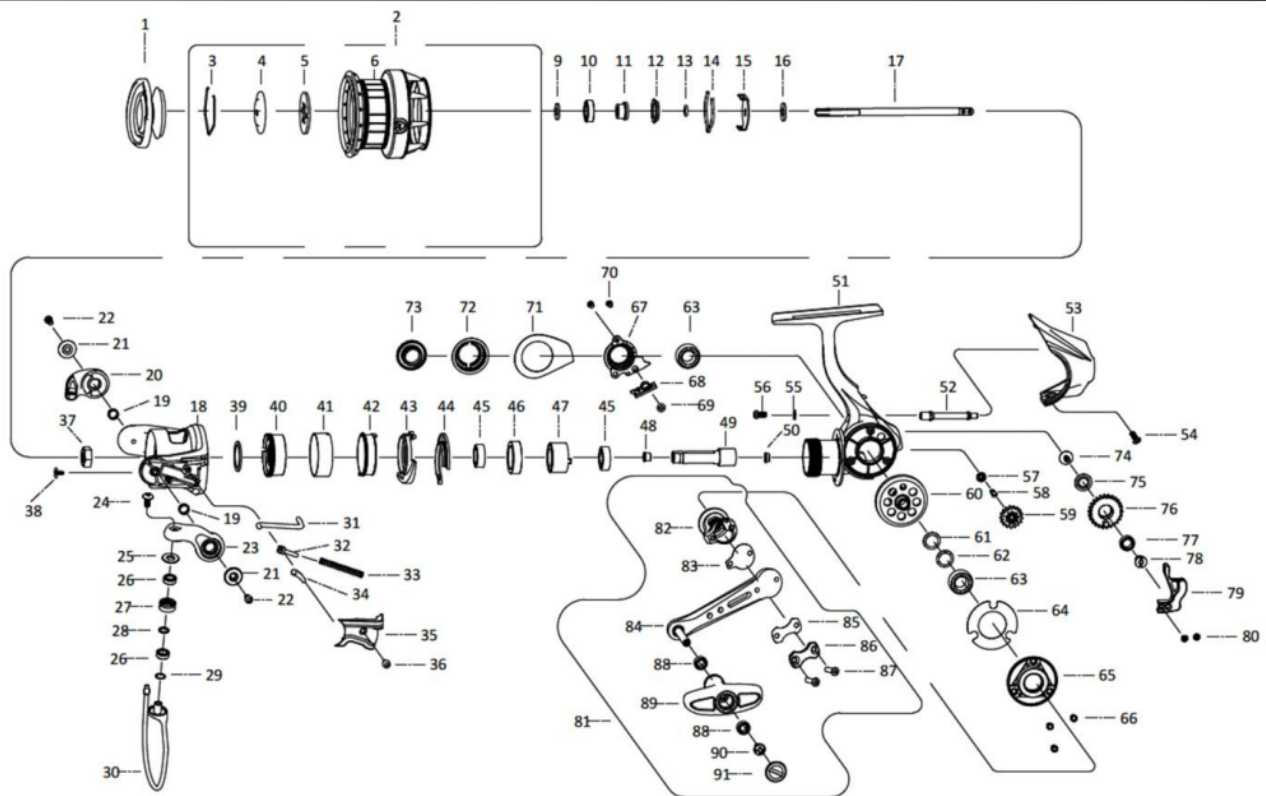

1548042 ZENON

ZENON 3000MSH

パーツID	パーツ名	価格
1	1555440 DRAG KNOB ASSY	¥2,200
2	1555465 MAIN SPOOL ASSY	¥10,500
3	1482604 STOP RING	¥200
4	1555442 KEY WASHER	¥200
5	1555443 DRAG WASHER	¥300
6	1555466 SPOOL	¥10,000
9	1516588 SHEET WASHER	¥200
10	1200874 BEARING	¥600
11	1516855 BEARING SLEEVE	¥200
12	1482651 SEAL	¥200
13	1378774 O-RING	¥200
14	1555360 SPOOL CLICK	¥200
15	1378765 SPOOL CLICK RETAINER	¥200
16	1378777 SPOOL SHAFT WASHER	¥200
17	1555445 MAIN SHAFT	¥1,000
18	1555446 ROTOR	¥2,500
19	1555363 BUSHING (2REQ)	¥200
20	1555447 BAIL HOLDER	¥400
21	1555365 DECORATIVE RING(2REQ)	¥200
22	1555366 SCREW (2REQ)	¥200
23	1555448 BAIL ARM	¥400
24	1378789 SCREW	¥200
25	1555368 LINE ROLLER COLLAR	¥200
26	1380228 BEARING	¥2,500
27	1488060 LINE ROLLER	¥300
28	1378786 LINE SLIDER WASHER	¥200
29	1378784 SHIM	¥200
30	1555449 BAIL WIRE	¥1,200
31	1555450 TRIP PLUNGER	¥200
32	1378793 SPRING SEAT	¥200
33	1378849 BAIL ARM SPRING	¥200
34	1378794 PIVOT LEVER	¥300
35	1555451 BAIL ARM COVER	¥200
36	1378790 SCREW	¥200
37	1378801 ROTOR NUT	¥200
38	1555372 SCREW	¥200
39	1378805 WASHER	¥200
40	1555373 BEARING COVER	¥300
41	1555374 CARBON TUBES	¥400
42	1555375 CARBON TUBES BASE	¥300
43	1555452 N-R CAM	¥300
44	1555453 ROTOR BRAKE RING	¥200
45	1380233 BEARING	¥2,500
46	1555378 BEARING SLEEVE	¥300
47	1555379 ONE WAY CLUTCH ASSY	¥2,500
48	1404814 PINION GEAR BUSHING	¥200
49	1555419 PINION GEAR	¥1,500
50	1488072 BUSHING	¥200
51	1555454 BODY ASSY	¥7,000
52	1555455 O/S SLIDER GUIDE	¥300