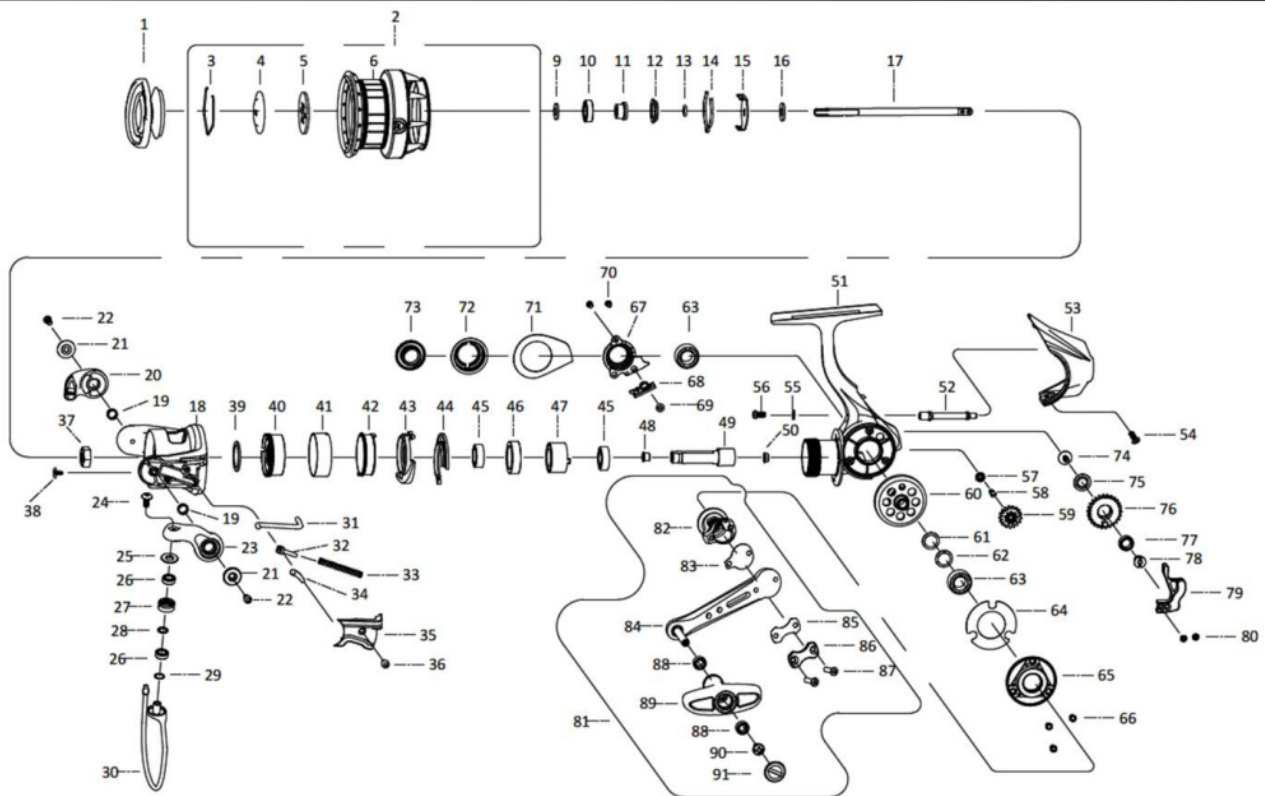

1548042 ZENON

ZENON 3000MSH

パーツID	パーツ名	価格
1	1555440 DRAG KNOB ASSY	¥2,200
2	1555465 MAIN SPOOL ASSY	¥10,500
3	1482604 STOP RING	¥200
4	1555442 KEY WASHER	¥200
5	1555443 DRAG WASHER	¥300
6	1555466 SPOOL	¥10,000
9	1516588 SHEET WASHER	¥200
10	1200874 BEARING	¥600
11	1516855 BEARING SLEEVE	¥200
12	1482651 SEAL	¥200
13	1378774 O-RING	¥200
14	1555360 SPOOL CLICK	¥200
15	1378765 SPOOL CLICK RETAINER	¥200
16	1378777 SPOOL SHAFT WASHER	¥200
17	1555445 MAIN SHAFT	¥1,000
18	1555446 ROTOR	¥2,500
19	1555363 BUSHING (2REQ)	¥200
20	1555447 BAIL HOLDER	¥400
21	1555365 DECORATIVE RING(2REQ)	¥200
22	1555366 SCREW (2REQ)	¥200
23	1555448 BAIL ARM	¥400
24	1378789 SCREW	¥200
25	1555368 LINE ROLLER COLLAR	¥200
26	1380228 BEARING	¥2,500
27	1488060 LINE ROLLER	¥300
28	1378786 LINE SLIDER WASHER	¥200
29	1378784 SHIM	¥200
30	1555449 BAIL WIRE	¥1,200
31	1555450 TRIP PLUNGER	¥200
32	1378793 SPRING SEAT	¥200
33	1378849 BAIL ARM SPRING	¥200
34	1378794 PIVOT LEVER	¥300
35	1555451 BAIL ARM COVER	¥200
36	1378790 SCREW	¥200
37	1378801 ROTOR NUT	¥200
38	1555372 SCREW	¥200
39	1378805 WASHER	¥200
40	1555373 BEARING COVER	¥300
41	1555374 CARBON TUBES	¥400
42	1555375 CARBON TUBES BASE	¥300
43	1555452 N-R CAM	¥300
44	1555453 ROTOR BRAKE RING	¥200
45	1380233 BEARING	¥2,500
46	1555378 BEARING SLEEVE	¥300
47	1555379 ONE WAY CLUTCH ASSY	¥2,500
48	1404814 PINION GEAR BUSHING	¥200
49	1555419 PINION GEAR	¥1,500
50	1488072 BUSHING	¥200
51	1555454 BODY ASSY	¥7,000
52	1555455 O/S SLIDER GUIDE	¥300