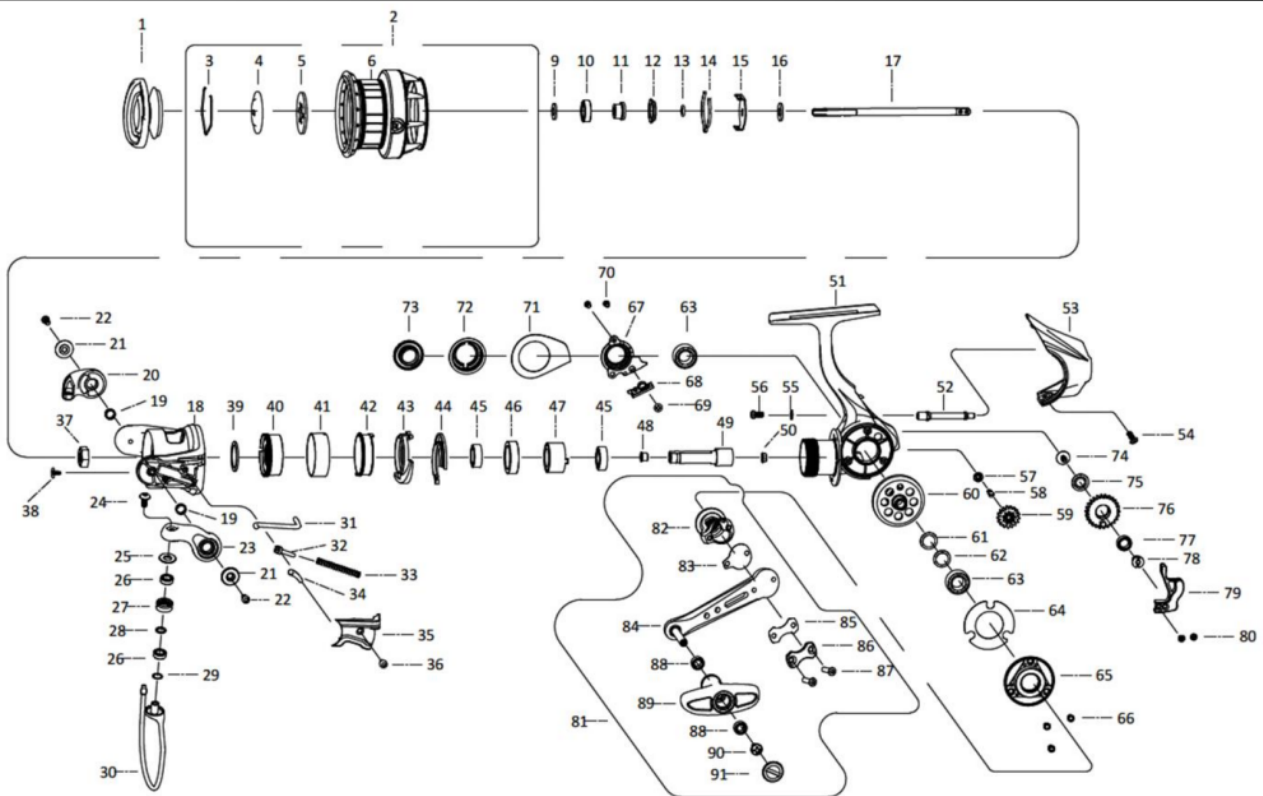

1548042 ZENON

ZENON 3000MSH

パーツID	パーツ名	価格
1	1555440 DRAG KNOB ASSY	¥2,200
2	1555465 MAIN SPOOL ASSY	¥10,500
3	1482604 STOP RING	¥200
4	1555442 KEY WASHER	¥200
5	1555443 DRAG WASHER	¥300
6	1555466 SPOOL	¥10,000
9	1516588 SHEET WASHER	¥200
10	1200874 BEARING	¥600
11	1516855 BEARING SLEEVE	¥200
12	1482651 SEAL	¥200
13	1378774 O-RING	¥200
14	1555360 SPOOL CLICK	¥200
15	1378765 SPOOL CLICK RETAINER	¥200
16	1378777 SPOOL SHAFT WASHER	¥200
17	1555445 MAIN SHAFT	¥1,000
18	1555446 ROTOR	¥2,500
19	1555363 BUSHING (2REQ)	¥200
20	1555447 BAIL HOLDER	¥400
21	1555365 DECORATIVE RING(2REQ)	¥200
22	1555366 SCREW (2REQ)	¥200
23	1555448 BAIL ARM	¥400
24	1378789 SCREW	¥200
25	1555368 LINE ROLLER COLLAR	¥200
26	1380228 BEARING	¥2,500
27	1488060 LINE ROLLER	¥300
28	1378786 LINE SLIDER WASHER	¥200
29	1378784 SHIM	¥200
30	1555449 BAIL WIRE	¥1,200
31	1555450 TRIP PLUNGER	¥200
32	1378793 SPRING SEAT	¥200
33	1378849 BAIL ARM SPRING	¥200
34	1378794 PIVOT LEVER	¥300
35	1555451 BAIL ARM COVER	¥200
36	1378790 SCREW	¥200
37	1378801 ROTOR NUT	¥200
38	1555372 SCREW	¥200
39	1378805 WASHER	¥200
40	1555373 BEARING COVER	¥300
41	1555374 CARBON TUBES	¥400
42	1555375 CARBON TUBES BASE	¥300
43	1555452 N-R CAM	¥300
44	1555453 ROTOR BRAKE RING	¥200
45	1380233 BEARING	¥2,500
46	1555378 BEARING SLEEVE	¥300
47	1555379 ONE WAY CLUTCH ASSY	¥2,500
48	1404814 PINION GEAR BUSHING	¥200
49	1555419 PINION GEAR	¥1,500
50	1488072 BUSHING	¥200
51	1555454 BODY ASSY	¥7,000
52	1555455 O/S SLIDER GUIDE	¥300