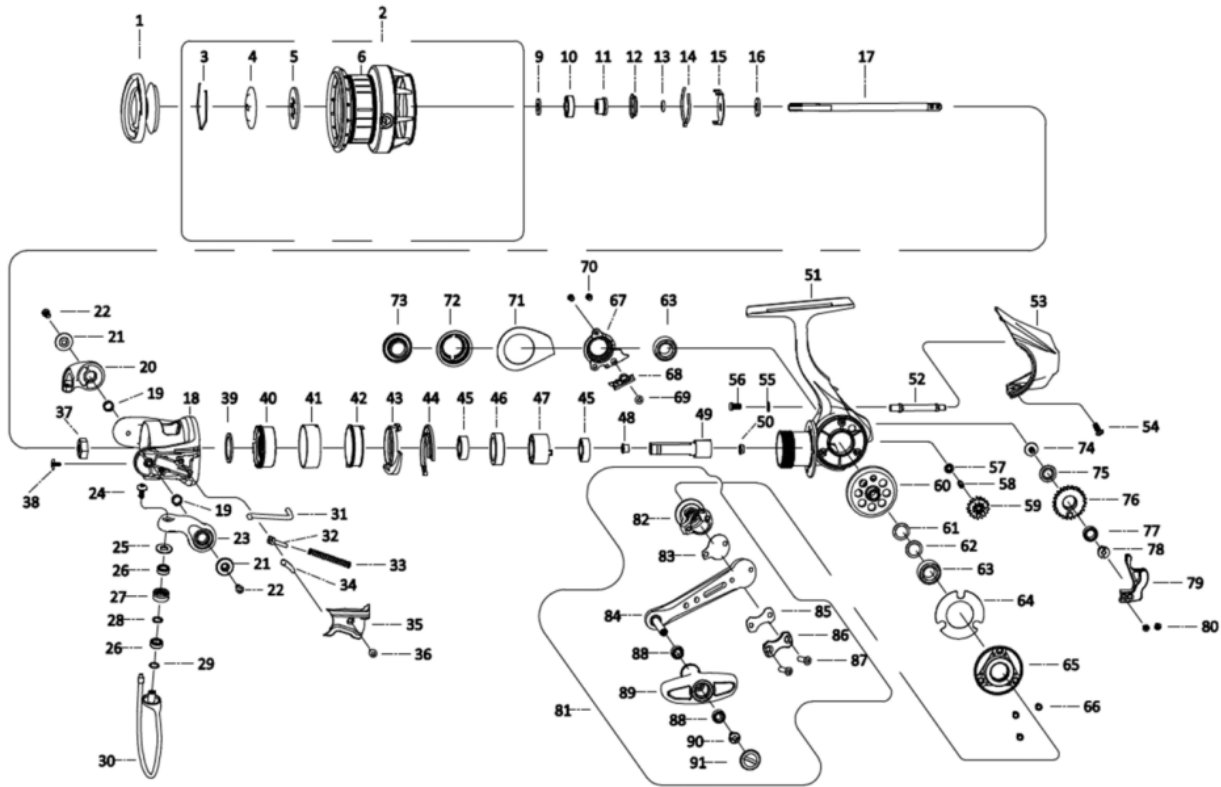

1548043 ZENON

ZENON 4000SH

パーツID	パーツ名	価格
1	1555467 DRAG KNOB ASSY	¥2,200
2	1555468 MAIN SPOOL ASSY	¥10,500
3	1555469 CLIP	¥200
4	1555470 KEY WASHER	¥200
5	1555471 DRAG WASHER	¥300
6	1555472 SPOOL	¥10,000
9	1516588 SHEET WASHER	¥200
10	1200874 BEARING	¥600
11	1516855 BEARING SLEEVE	¥200
12	1482651 SEAL	¥200
13	1378774 O-RING	¥200
14	1555360 SPOOL CLICK	¥200
15	1378765 SPOOL CLICK RETAINER	¥200
16	1378777 SPOOL SHAFT WASHER	¥200
17	1555473 MAIN SHAFT	¥1,000
18	1555474 ROTOR	¥2,500
19	1555363 BUSHING (2REQ)	¥200
20	1555447 BAIL HOLDER	¥400
21	1555365 DECORATIVE RING(2REQ)	¥200
22	1555366 SCREW (2REQ)	¥200
23	1555448 BAIL ARM	¥400
24	1378789 SCREW	¥200
25	1555368 LINE ROLLER COLLAR	¥200
26	1380228 BEARING	¥2,500
27	1488060 LINE ROLLER	¥300
28	1378786 LINE SLIDER WASHER	¥200
29	1378784 SHIM	¥200
30	1555475 BAIL WIRE	¥1,200
31	1555476 TRIP PLUNGER	¥200
32	1378793 SPRING SEAT	¥200
33	1378849 BAIL ARM SPRING	¥200
34	1378794 PIVOT LEVER	¥300
35	1555451 BAIL ARM COVER	¥200
36	1378790 SCREW	¥200
37	1378801 ROTOR NUT	¥200
38	1555372 SCREW	¥200
39	1378805 WASHER	¥200
40	1555373 BEARING COVER	¥300
41	1555374 CARBON TUBES	¥400
42	1555375 CARBON TUBES BASE	¥300
43	1555452 N-R CAM	¥300
44	1555453 ROTOR BRAKE RING	¥200
45	1380233 BEARING	¥2,500
46	1555378 BEARING SLEEVE	¥300
46	1555378 BEARING SLEEVE	¥300
47	1555379 ONE WAY CLUTCH ASSY	¥2,500
48	1404814 PINION GEAR BUSHING	¥200
49	1555419 PINION GEAR	¥1,500
50	1488072 BUSHING	¥200
51	1555454 BODY ASSY	¥7,000