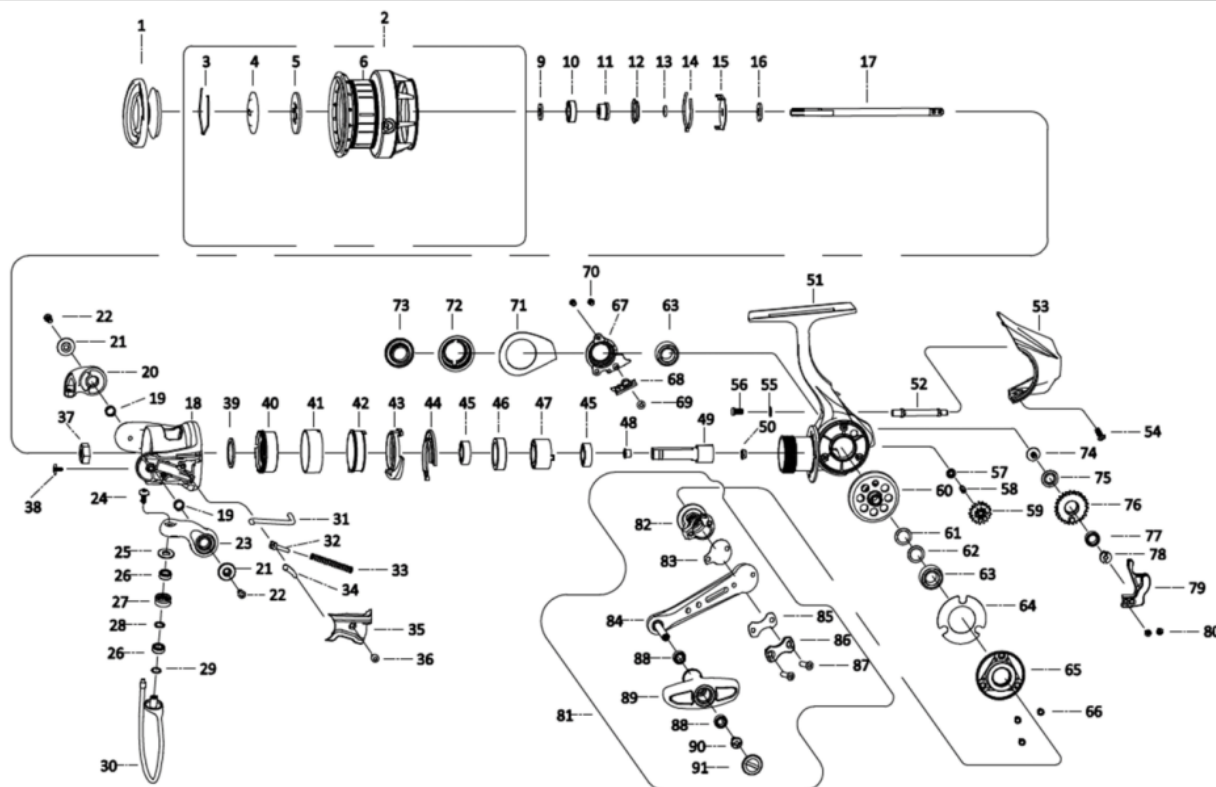

1548043 ZENON

ZENON 4000SH

パーツID	パーツ名	価格
1	1555467 DRAG KNOB ASSY	¥2,200
2	1555468 MAIN SPOOL ASSY	¥10,500
3	1555469 CLIP	¥200
4	1555470 KEY WASHER	¥200
5	1555471 DRAG WASHER	¥300
6	1555472 SPOOL	¥10,000
9	1516588 SHEET WASHER	¥200
10	1200874 BEARING	¥600
11	1516855 BEARING SLEEVE	¥200
12	1482651 SEAL	¥200
13	1378774 O-RING	¥200
14	1555360 SPOOL CLICK	¥200
15	1378765 SPOOL CLICK RETAINER	¥200
16	1378777 SPOOL SHAFT WASHER	¥200
17	1555473 MAIN SHAFT	¥1,000
18	1555474 ROTOR	¥2,500
19	1555363 BUSHING (2REQ)	¥200
20	1555447 BAIL HOLDER	¥400
21	1555365 DECORATIVE RING(2REQ)	¥200
22	1555366 SCREW (2REQ)	¥200
23	1555448 BAIL ARM	¥400
24	1378789 SCREW	¥200
25	1555368 LINE ROLLER COLLAR	¥200
26	1380228 BEARING	¥2,500
27	1488060 LINE ROLLER	¥300
28	1378786 LINE SLIDER WASHER	¥200
29	1378784 SHIM	¥200
30	1555475 BAIL WIRE	¥1,200
31	1555476 TRIP PLUNGER	¥200
32	1378793 SPRING SEAT	¥200
33	1378849 BAIL ARM SPRING	¥200
34	1378794 PIVOT LEVER	¥300
35	1555451 BAIL ARM COVER	¥200
36	1378790 SCREW	¥200
37	1378801 ROTOR NUT	¥200
38	1555372 SCREW	¥200
39	1378805 WASHER	¥200
40	1555373 BEARING COVER	¥300
41	1555374 CARBON TUBES	¥400
42	1555375 CARBON TUBES BASE	¥300
43	1555452 N-R CAM	¥300
44	1555453 ROTOR BRAKE RING	¥200
45	1380233 BEARING	¥2,500
46	1555378 BEARING SLEEVE	¥300
46	1555378 BEARING SLEEVE	¥300
47	1555379 ONE WAY CLUTCH ASSY	¥2,500
48	1404814 PINION GEAR BUSHING	¥200
49	1555419 PINION GEAR	¥1,500
50	1488072 BUSHING	¥200
51	1555454 BODY ASSY	¥7,000