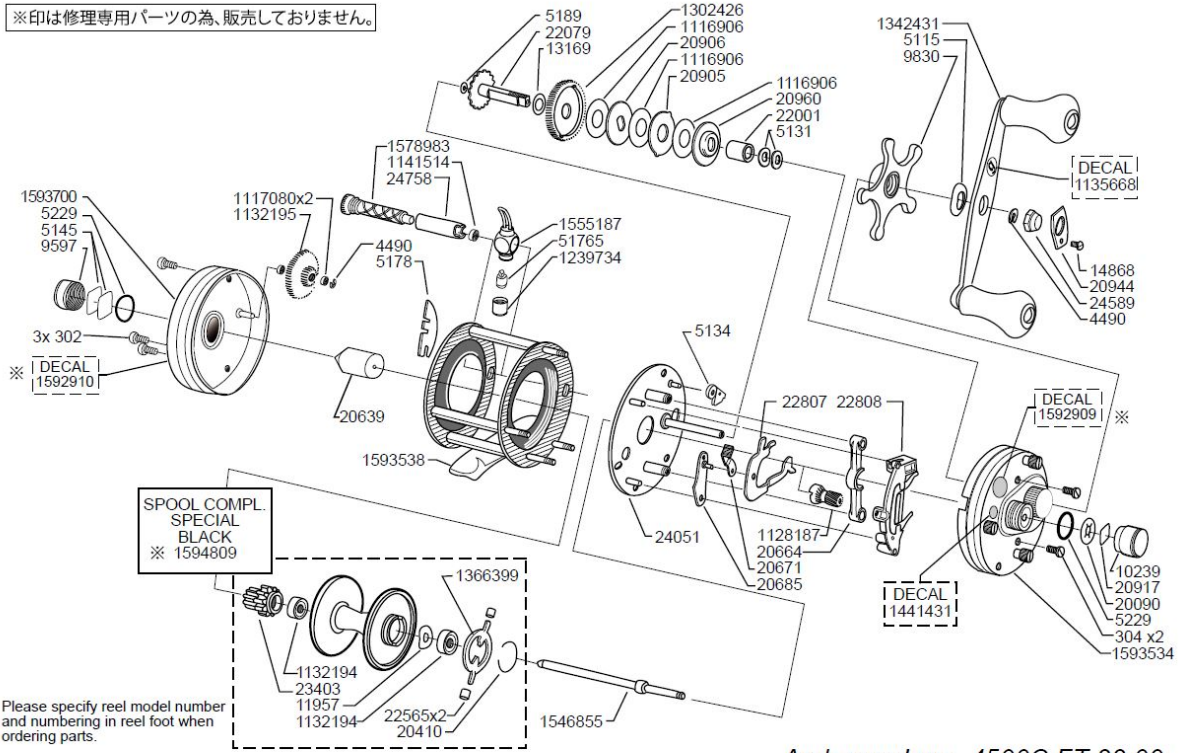

※印は修理専用パーツの為、販売していません。

Ambassadeur 4500C FT 33 00

1592962 Black

34-13902-0

Please specify reel model number and numbering in reel foot when ordering parts.

Vid beställning av reservdelar bör alltid rulltyp och nummerbeteckning under rullfoten anges

パーツID	パーツ名	価格
302	SCREW	¥200
304	SCREW	¥200
4490	RETAINER	¥200
4490	RETAINER	¥200
5115	WASHER	¥200
5131	SPRING WASHER	¥200
5134	ANTI REVERSE PAWL	¥900
5145	BASE WASHER BRONZE	¥200
5178	LOCK PLATE	¥200
5189	DRIVE SHAFT W	¥200
5229	O-RING	¥200
5229	O-RING	¥200
9597	BEARING BUSH	¥1,500
9830	STAR WHEEL	¥1,800
10239	SPOOL CAP	¥1,200
11957	WASHER	¥200
13169	BRAKEWASHER	¥200
14868	SCREW	¥200
20090	LOCK SPRING	¥200
20410	RETAINER	¥200
20639	SPOOL SHAFT BUSHING	¥900
20664	YOKE POM	¥600
20671	RELEASE TORIGGER	¥600
20685	LINK ARM RIVETED	¥1,000
20905	DRAG WASHER	¥200
20906	DRAG WASHER	¥200
20917	BASE WASHER	¥200
20944	NUT COVER	¥600
20960	WASHER	¥600
22001	HANDLE BUSHING	¥1,200
22079	MAIN GEAR BUSHING	¥2,900
22565	BRAKE WEIGHT	¥100
22807	CLUTCH ARM	¥1,000
22808	POSITION HOLDER	¥600
23403	CLICK AND COGWHEEL POM	¥200
24051	BRAKE PLATE	¥4,800
24589	HANDLE NUT	¥500
24758	LEWELWIND TUBE	¥1,500
51765	PILOT GUIDE	¥600
1116906	CARBON DRAG WASHER	¥200
1116906	CARBON DRAG WASHER	¥200
1116906	CARBON DRAG WASHER	¥200
1117080	BALL BEARING	¥3,000
1128187	PINION	¥3,000
1132194	HYBRID BALL BEARING	¥1,800
1132194	HYBRID BALL BEARING	¥1,800
1132195	COG WEEL	¥600
1135668	修理専用 LABEL (g AS IN GARCIA	¥200
1141514	BALLBEARING	¥1,200
1239734	LINE CARRIAGE NUT	¥600

パーツID	パーツ名	価格
1302426	MAIN GEAR	¥2,500
1342431	HANDLE	¥4,000
1366399	CLUTCH WASHER	¥600
1441431	修理専用 LABEL (FT	¥200
1546855	SPOOL SHAFT COMPLETE SPECIAL	¥3,500
1555187	LINE CARRIAGE SPECIAL COMPLETE	¥3,000
1578983	LEVEL WIND COMPLETE	¥4,500
1592909	修理専用 LABEL 'HIGH SPEED'	¥500
1592910	修理専用 LABEL ASYMETRIC	¥1,000
1593534	RIGHT SIDE PLATE COMPLETE	¥8,400
1593538	FRAME COMPLETE	¥6,600
1593700	LEFT SIDEPLATE	¥5,500
1594809	SPOOL COMPLETE	¥9,000