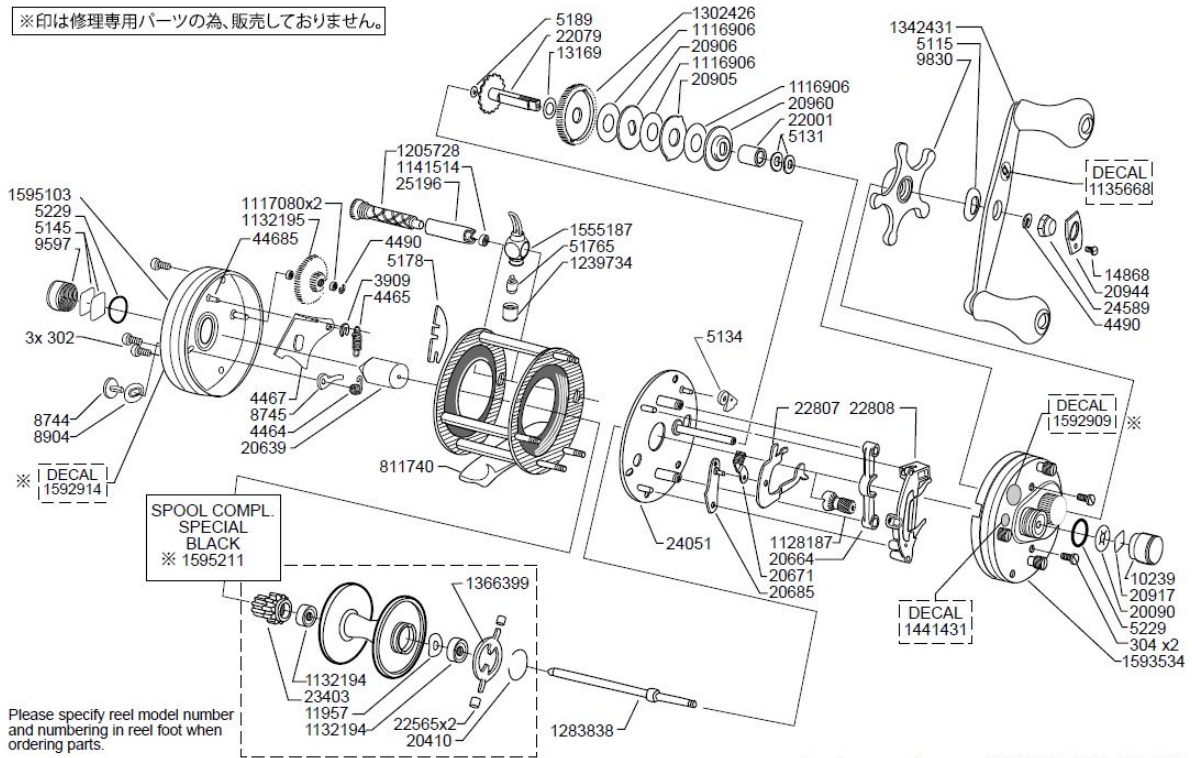

※印は修理専用パーツの為、販売していません。

Vid beställning av reservdelar bör alltid rulltyp och nummerbeteckning under rullfoten anges

Ambassadeur 6500C FT 33 00

1592966 Black

34-13906-0

パーツID	パーツ名	価格
302	SCREW	¥200
304	SCREW	¥200
3909	RETAINER	¥200
4464	CLICK SPRING	¥200
4465	PULL SPRING	¥200
4467	CLICKARM	¥600
4490	RETAINER	¥200
4490	RETAINER	¥200
5115	WASHER	¥200
5131	SPRING WASHER	¥200
5134	ANTI REVERSE PAWL	¥900
5145	BASE WASHER BRONZE	¥200
5178	LOCK PLATE	¥200
5189	DRIVE SHAFT W	¥200
5229	O-RING	¥200
5229	O-RING	¥200
8744	CLICK BUTTON	¥600
8745	CLICK LEVER	¥600
8904	FENDER	¥200
9597	BEARING BUSH	¥1,500
9830	STAR WHEEL	¥1,800
10239	SPOOL CAP	¥1,200
11957	WASHER	¥200
13169	BRAKEWASHER	¥200
14868	SCREW	¥200
20090	LOCK SPRING	¥200
20410	RETAINER	¥200
20639	SPOOL SHAFT BUSHING	¥900
20664	YOKE POM	¥600
20671	RELEASE TORIGGER	¥600
20685	LINK ARM RIVETED	¥1,000
20905	DRAG WASHER	¥200
20906	DRAG WASHER	¥200
20917	BASE WASHER	¥200
20944	NUT COVER	¥600
20960	WASHER	¥600
22001	HANDLE BUSHING	¥1,200
22079	MAIN GEAR BUSHING	¥2,900
22565	BRAKE WEIGHT	¥100
22807	CLUTCH ARM	¥1,000
22808	POSITION HOLDER	¥600
23403	CLICK AND COGWHEEL POM	¥200
24051	BRAKE PLATE	¥4,800
24589	HANDLE NUT	¥500
25196	LEVEL WIND TUBE	¥2,100
44685	PIN	¥200
51765	PILOT GUIDE	¥600
811740	FRAME	¥6,600
1116906	CARBON DRAG WASHER	¥200
1116906	CARBON DRAG WASHER	¥200