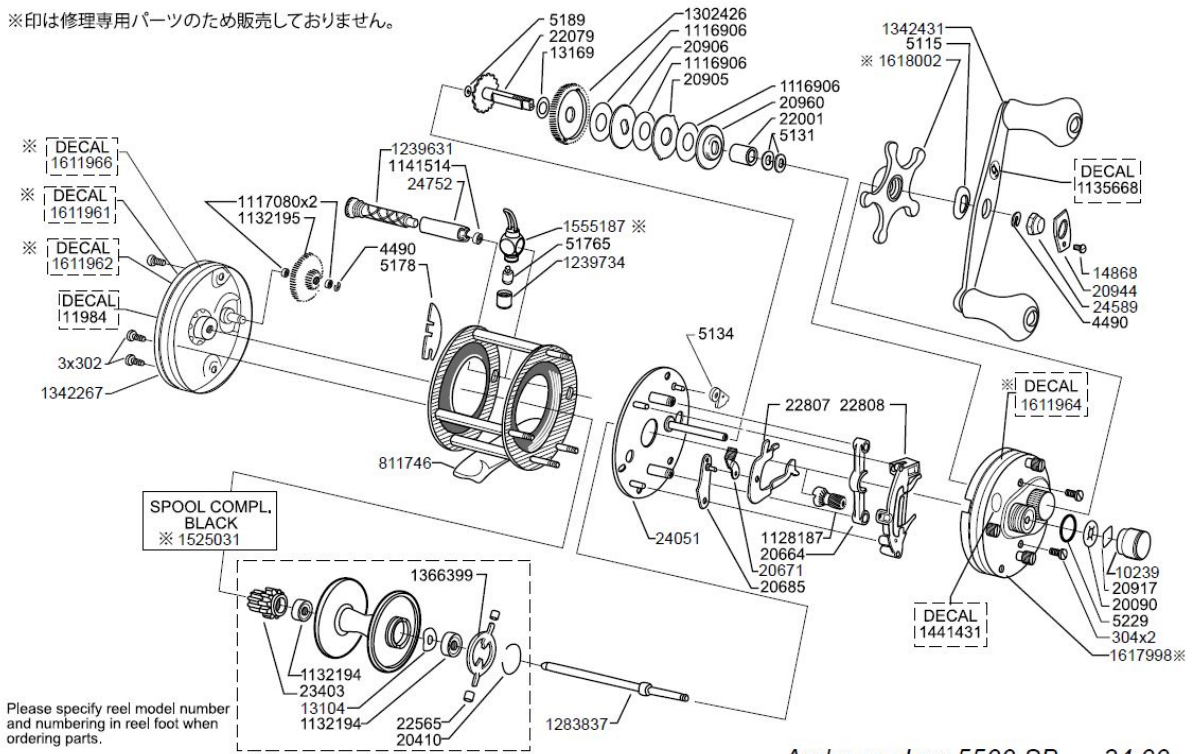

※印は修理専用パーツのため販売しておりません。

Ambassadeur 5500 SB 34 00

1613927 Black

34-13953-0

パーツID	パーツ名	価格
302	SCREW	¥200
304	SCREW	¥200
4490	RETAINER	¥200
4490	RETAINER	¥200
5115	WASHER	¥200
5131	SPRING WASHER	¥200
5134	ANTI REVERSE PAWL	¥900
5178	LOCK PLATE	¥200
5189	DRIVE SHAFT W	¥200
5229	O-RING	¥200
10239	SPOOL CAP	¥1,200
11984	修理専用 LABEL 'HIGH SPEED'	¥200
13104	ADJUSTMENT WASHER	¥200
13169	BRAKEWASHER	¥200
14868	SCREW	¥200
20090	LOCK SPRING	¥200
20410	RETAINER	¥200
20664	YOKE POM	¥600
20671	RELEASE TORIGGER	¥600
20685	LINK ARM RIVETED	¥1,000
20905	DRAG WASHER	¥200
20906	DRAG WASHER	¥200
20917	BASE WASHER	¥200
20944	NUT COVER	¥600
20960	WASHER	¥600
22001	HANDLE BUSHING	¥1,200
22079	MAIN GEAR BUSHING	¥2,900
22565	BRAKE WEIGHT	¥100
22807	CLUTCH ARM	¥1,000
22808	POSITION HOLDER	¥600
23403	CLICK AND COGWHEEL POM	¥200
24051	BRAKE PLATE	¥4,800
24589	HANDLE NUT	¥500
24752	LEWELWIND TUBE	¥1,900
51765	PILOT GUIDE	¥600
811746	FRAME	¥6,600
1116906	CARBON DRAG WASHER	¥200
1116906	CARBON DRAG WASHER	¥200
1116906	CARBON DRAG WASHER	¥200
1117080	BALL BEARING	¥3,000
1128187	PINION	¥3,000
1132194	HYBRID BALL BEARING	¥1,800
1132194	HYBRID BALL BEARING	¥1,800
1132195	COG WHEEL	¥600
1135668	修理専用 LABEL (g AS IN GARCIA	¥200
1141514	BALLBEARING	¥1,200
1239631	WORM SHAFT COMPLETE 5000	¥4,500
1239734	LINE CARRIAGE NUT	¥600
1283837	SPOOL SHAFT COMPLETE SPECIAL 5000 SIZE	¥3,500
1302426	MAIN GEAR	¥2,500

パーツID	パーツ名	価格
1342267	LEFT SIDEPLATE	¥4,200
1342431	HANDLE	¥4,000
1366399	CLUTCH WASHER	¥600
1441431	修理専用 LABEL (FT	¥200
1525031	修理専用 SPARE SPOOL SPECIAL 5000 JAPAN	¥9,500
1555187	LINE CARRIAGE SPECIAL COMPLETE	¥3,000
1611961	修理専用 LABEL GARCIA	¥800
1611962	修理専用 LABEL STRIPER	¥1,500
1611964	修理専用 LABEL STRIPER DRAG	¥1,800
1611966	修理専用 LABEL GARCIA AMBASSADEUR 5500	¥2,000
1617998	修理専用 OUTER SIDE PLATE RIGHT W	¥9,000
1618002	修理専用 STAR WHEEL CHROME	¥2,800