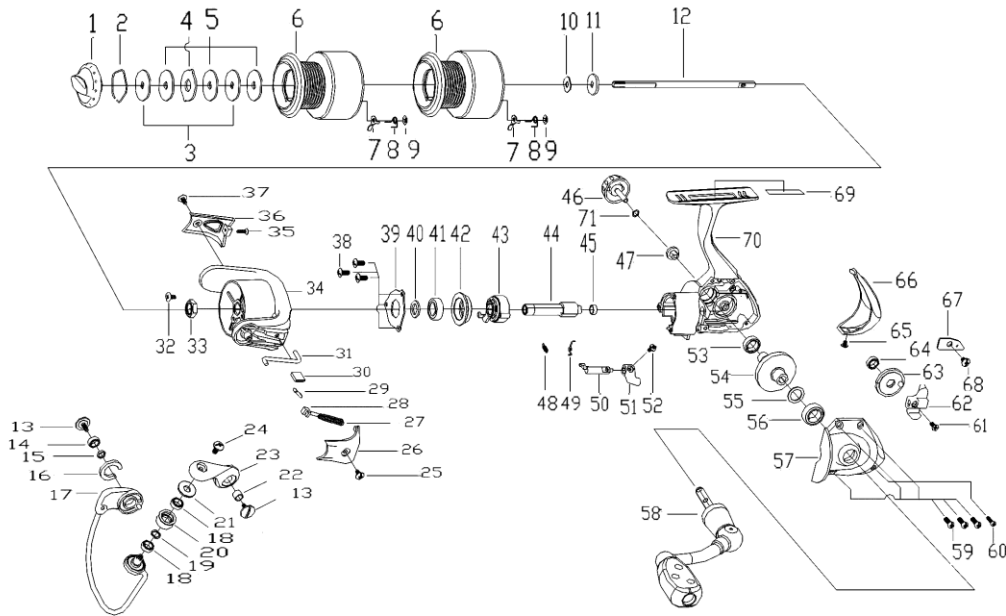

- 1 1118070
- 2 1085295
- 3 1085296
- 4 1085297
- 5 1085298
- 6 1118071
- 6 1118073
- 7 1117946
- 8 1117947
- 9 1117948
- 10 1102115
- 11 1085271
- 12 1118075
- 13 1102128
- 14 1110172
- 15 1118076
- 16 1118077
- 17 1118078
- 18 1110163
- 19 1110165
- 20 1120980
- 21 1118080
- 22 1102065
- 23 1118081
- 24 1085322
- 25 1092845
- 26 1118082
- 27 1114721
- 28 1085330
- 29 1102136
- 30 1118084
- 31 1118085
- 32 1085900
- 33 1085273
- 34 1118087
- 35 1102139

Cardinal 502ALB

パーツID	パーツ名	価格
1118070	DRAG KNOB ASSY C502/C503	¥700
1085295	RETAINER RING	¥50
1085296	WASHER	¥50
1085297	WASHER	¥50
1085298	WASHER	¥50
1118071	SPOOL ASSY ALUM	¥1,400
1118073	SPOOL GRAPHITE ASSY	¥500
1117946	要確認)CLICK GEAR C102/C302	¥50
1117947	CLICK SPRING C102/C302	¥50
1117948	O- RING RETAINER	¥50
1102115	CLICK GEAR WASHER	¥160
1085271	CLICK GEAR	¥100
1118075	MAIN SHAFT	¥500
1102128	SCREW	¥100
1110172	BALL BEARING	¥600
1118076	BUSHING	
1118077	BALANCE BLOCK (C)	¥50
1118078	BAIL ASSY	¥700
1110163	BALL BEARING-AVOCET PRO 2000PF	¥600
1110165	WASHER (C)	¥50
1120980	LINE ROLLER	
1118080	LINE ROLLER BUSHING	¥50
1102065	BUSHING (1118094)	¥50
1118081	BAIL ARM	¥250
1085322	SCREW	¥50
1092845	SCREW	¥50
1118082	ROTOR COVER	¥250
1114721	SPRING	¥50
1085330	SLIDER	¥100
1102136	BAIL LEVER	¥100
1118084	BALANCE BLOCK	¥50
1118085	KICK LEVER	¥100
1085900	SCREW	¥50
1085273	ROTOR NUT	¥100
1118087	ROTOR	¥1,200
1102139	SCREW S2000	¥50
1118089	ROTOR COVER	¥250
1092845	SCREW	¥50
1118091	SCREW (C)	¥160
1102143	BALL BEARING RETAINER	¥100
1114764	WASHER-AV S6000FD	¥50
1085280	BALL BEARING	¥600
1115558	BALL BEARING HOLDER (C)	¥200
1109434	ONE WAY CLUTCH BEARING	¥800
1118093	PINION GEAR	¥500
1118095	HANDLE SCREW CAP C502/503	¥300
1092781	WASHER	¥100
1102146	OWC BEARING SPRING	¥50
1102147	SPRING	¥50
1102148	ANTI-REVERSE LEVER	¥200
1118096	A/R BUTTON	¥200