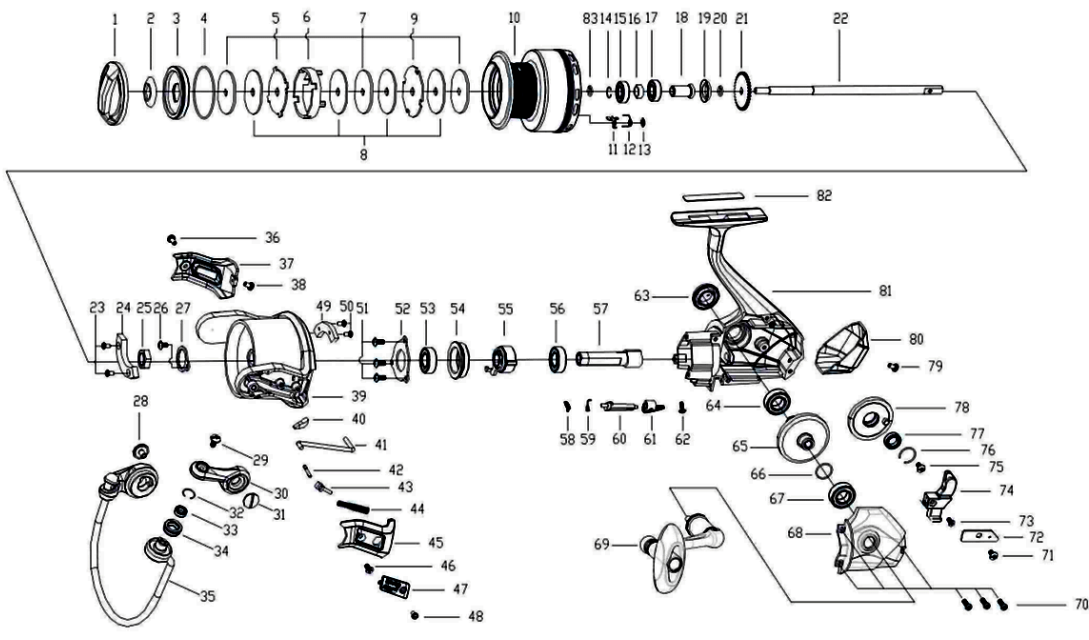

EXPLODED VIEW C804

1	1126301
2	1126240
3	1128141
4	1126303
5	1126337
6	1126338
7	1126304
8	1126305
9	1126307
10	1126339
11	1129802
12	1126248
13	1126340
14	1126250
15	1126310
16	1126311
17	1126311
18	1126341
19	1126314
20	1128142
21	1126316
22	1178951
23	1092784
24	1140838
25	1085273
26	1126343
27	1126259
28	1126260
29	1126261
30	1126318
31	1126260
32	1126263
33	1126264
34	1126265
35	1140852
36	1126267
37	1126345
38	1126321
39	1140853
40	1140841
41	1126347
42	1126271

パーツID	パーツ名	価格
1126310	C-RETAINER	¥50
1126311	BALL BEARING	¥600
1126312	SLEEVE	¥80
1126311	BALL BEARING	¥600
1126341	RETAINER SLEEVE	¥200
1126314	WATERPROOF RING	¥50
1128142	WATERPROOF RING	¥50
1126316	CLICK GEAR	¥100
1178951	MAIN SHAFT (C)	¥700
1092784	SCREW	¥50
1140838	BALANCE BLOCK	
1085273	ROTOR NUT	¥100
1126343	SCREW	¥50
1126259	NUT RETAINER	¥100
1126260	SCREW	¥100
1126261	SCREW	¥50
1126318	BAIL ARM	¥250
1126260	SCREW	¥100
1126263	C-RETAINER	¥50
1126264	BALL BEARING	¥600
1126265	LINE ROLLER	¥400
1140852	BAIL ASSY (C)	¥1,000
1126267	SCREW	¥50
1126345	ROTOR COVER	¥250
1126321	SCREW	¥50
1140853	ROTOR W/WEIGHTS (C)	¥1,200
1140841	BALANCE BLOCK (C)	¥160
1126347	KICK LEVER	¥100
1126271	BAIL LEVER	¥50
1128143	BAIL SLIDER (C)	¥160
1126348	SPRING	¥50
1126349	ROTOR COVER	¥250
1126275	SCREW	¥50
1126350	ROTOR LOGO PLATE	¥150
1126267	SCREW	¥50
1140842	BALANCE BLOCK	
1112126	SCREW	
1126351	SCREW	¥50
1126352	BALL BEARING RETAINER	¥100
1126279	BALL BEARING	¥600
1126353	BALL BEARING HOLDER	¥200
1108907	ONE WAY CLUTCH BEARING	¥800
1126279	BALL BEARING	¥600
1126354	PINION GEAR	¥500
1128144	OWC BEARING SPRING	¥50
1102147	SPRING	¥50
1126283	ANTI-REVERSE LEVER	¥200
1126284	ANTI-REVERSE BUTTON	¥200
1111492	SCREW	¥50
1126285	HANDLE SCREW CAP	¥250
1126286	BALL BEARING	¥600