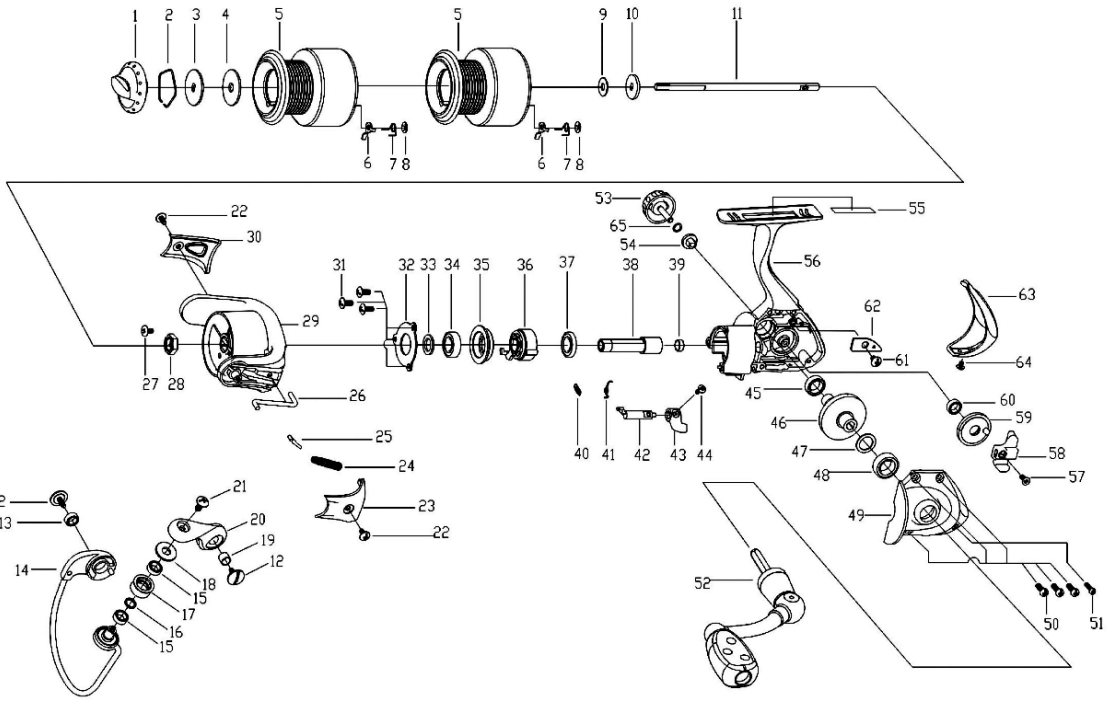

- 33 1102096
- 34 1085544
- 35 1121934
- 36 1121938
- 37 1085544
- 38 1121639
- 39 1121640
- 40 1121641
- 41 1102080
- 42 1121642
- 43 1118096
- 44 1092777
- 45 1085552
- 46 1121643
- 47 1085551
- 48 1085552
- 49 1121644
- 50 1121645
- 51 1118100
- 52 1121936
- 53 1118040
- 54 1102098
- 55 1117987
- 56 1121646
- 57 1121647
- 58 1121648
- 59 1121649
- 60 1121650
- 61 1118106
- 62 1121651
- 63 1121652
- 64 1122564
- 65 1120981

パーツID	パーツ名	価格
1118100	SCREW C502/503	¥50
1121936	HANDLE ASSEMBLY FOR C501	¥1,500
1118040	HANDLE SCREW CAP C300UL/C301	¥300
1102098	WASHER G500UL/S500UL NO 43	¥100
1117987	BODY DECORATION PLATE (C)	¥100
1121646	BODY	¥1,200
1121647	SLIDER RETAINER SCREW	¥50
1121648	SLIDER	¥300
1121649	OSCILLATION GEAR	¥300
1121650	BALL BEARING (C)	¥600
1118106	SLIDER RETAINER SCREW	¥50
1121651	SLIDER RETAINER	¥100
1121652	REAR COVER	¥300
1122564	SCREW	¥50
1120981	O RING C100UL	¥50