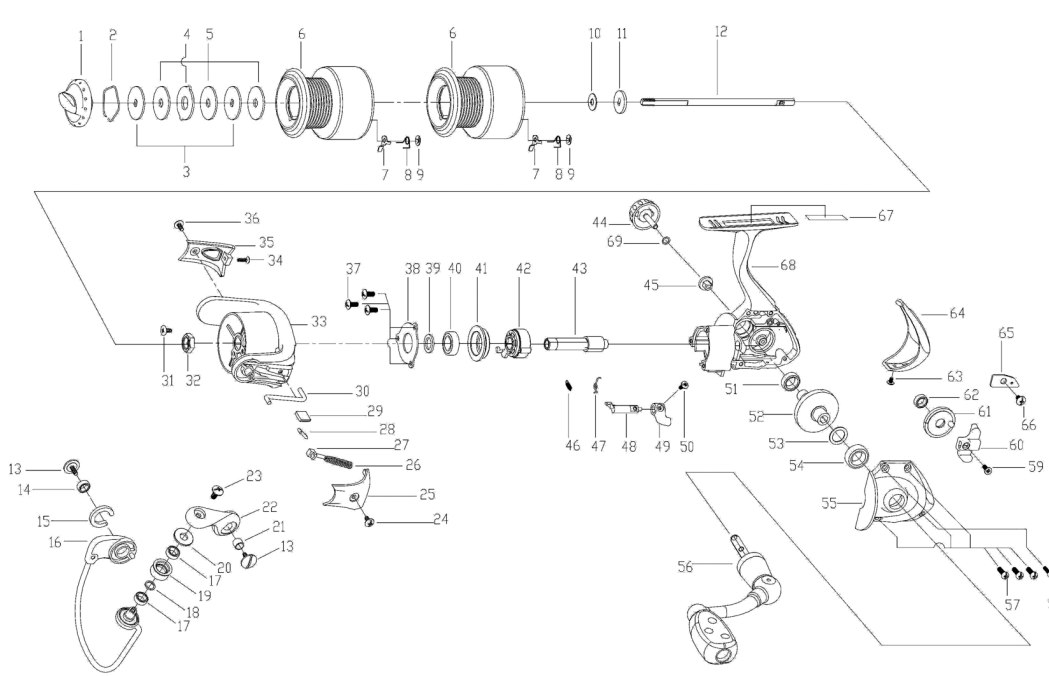

- 1 1133013
- 2 1085295
- 3 1085296
- 4 1085297
- 5 1085298
- 6 1133025
- 7 1133026
- 8 1117946
- 9 1117947
- 10 1117948
- 11 1102115
- 12 1085271
- 13 1118075
- 14 1102128
- 15 1102129
- 16 1118077
- 17 1133027
- 18 1110163
- 19 1110165
- 20 1131695
- 21 1118080
- 22 1102065
- 23 1133017
- 24 1085322
- 25 1092845
- 26 1133028
- 27 1114721
- 28 1085330
- 29 1102136
- 30 1118084
- 31 1118086
- 32 1085900
- 33 1085273
- 34 1133029
- 35 1102139

パーツID	パーツ名	価格
1133013	DRAG KNOB ASSY	¥700
1085295	RETAINER RING	¥50
1085296	WASHER	¥50
1085297	WASHER	¥50
1085298	WASHER	¥50
1133025	SPOOL ALUM ASSY	¥1,600
1133026	SPOOL ALUM ASSY SPARE	¥1,500
1117946	要確認)CLICK GEAR C102/C302	¥50
1117947	CLICK SPRING C102/C302	¥50
1117948	O- RING RETAINER	¥50
1102115	CLICK GEAR WASHER	¥160
1085271	CLICK GEAR	¥100
1118075	MAIN SHAFT	¥500
1102128	SCREW	¥100
1102129	BUSHING	¥50
1118077	BALANCE BLOCK (C)	¥50
1133027	BAIL ASSY	¥700
1110163	BALL BEARING-AVOCET PRO 2000PF	¥600
1110165	WASHER (C)	¥50
1131695	LINE ROLLER (C)	¥400
1118080	LINE ROLLER BUSHING	¥50
1102065	BUSHING (1118094)	¥50
1133017	BAIL ARM (C)	¥250
1085322	SCREW	¥50
1092845	SCREW	¥50
1133028	ROTOR COVER	¥250
1114721	SPRING	¥50
1085330	SLIDER	¥100
1102136	BAIL LEVER	¥100
1118084	BALANCE BLOCK	¥50
1118086	KICK LEVER	¥100
1085900	SCREW	¥50
1085273	ROTOR NUT	¥100
1133029	ROTOR	¥1,200
1102139	SCREW S2000	¥50
1133030	ROTOR COVER	¥250
1092845	SCREW	¥50
1118092	SCREW (C)	¥160
1102143	BALL BEARING RETAINER	¥100
1114764	WASHER-AV S6000FD	¥50
1085280	BALL BEARING	¥600
1115558	BALL BEARING HOLDER (C)	¥200
1102144	ONE WAY CLUTCH BEARING	¥800
1118093	PINION GEAR	¥500
1131705	HANDLE SCREW CAP	¥300
1092781	WASHER	¥100
1102146	OWC BEARING SPRING	¥50
1102147	SPRING	¥50
1102148	ANTI-REVERSE LEVER	¥200
1131704	ANTI-REVERSE BUTTON (C)	¥200
1092777	SCREW	¥50