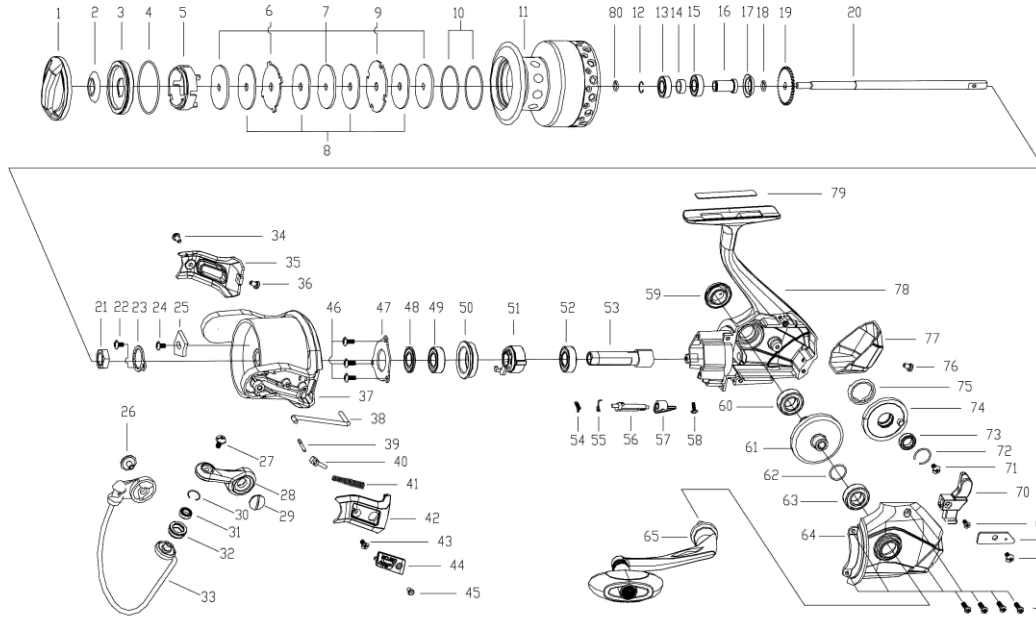

# EXPLODED VIEW Soron STX 60

- 1 1141367
- 2 1126362
- 3 1126363
- 4 1126364
- 5 1126365
- 6 1126366
- 7 1126367
- 8 1126368
- 9 1126369
- 10 1141342
- 11 1141368
- 12 1141369
- 13 1126251
- 14 1108910
- 15 1126371
- 16 1108910
- 17 1126372
- 18 1126373
- 19 1126374
- 20 1178952
- 21 1085302
- 22 1126377
- 23 1126378
- 24 1126438
- 25 1141370
- 26 1126379
- 27 1126261
- 28 1141371
- 29 1126379
- 30 1126263
- 31 1126264
- 32 1126381
- 33 1141372
- 34 1126383
- 35 1141373
- 36 1126385
- 37 1141374
- 38 1126387
- 39 1126388

- 40 1126389
- 41 1126390
- 42 1141375
- 43 1126275
- 44 1126392
- 45 1126383
- 46 1126351
- 47 1126393
- 48 1128140
- 49 1126394
- 50 1126395
- 51 1108908
- 52 1126394
- 53 1126396
- 54 1112114
- 55 1102147
- 56 1126397
- 57 1141376
- 58 1111492
- 59 1141377
- 60 1126394
- 61 1126400
- 62 1085315
- 63 1126394
- 64 1141378
- 65 1141379
- 66 1126403
- 67 1126292
- 68 1126404
- 69 1126275
- 70 1126405
- 71 1126295
- 72 1128147
- 73 1112125
- 74 1126406
- 75 1129804
- 76 1126297
- 77 1141380
- 78 1141381
- 79 1141341
- 80 1178953
- 80 1178954

パ-ツID	パ-ツ名	価格
1108908	ONE WAY BALL BEARING	¥800
1126394	BALL BEARING	¥600
1126396	PINION GEAR	¥550
1112114	OWC BEARING SPRING	¥50
1102147	SPRING	¥50
1126397	A/R LEVER	¥220
1141376	ANTI-REVERSE BUTTON (C)	¥200
1111492	SCREW	¥50
1141377	HANDLE SCREW CAP	¥270
1126394	BALL BEARING	¥600
1126400	DRIVE GEAR	¥550
1085315	WASHER	¥50
1141378	BODY COVER (C)	¥550
1141379	HANDLE ASSY	¥2,400
1126403	SCREW	¥50
1126292	SCREW	¥50
1126404	SLIDER RETAINER	¥110
1126275	SCREW	¥50
1126405	SLIDER	¥330
1126295	SCREW	¥50
1128147	C-RETAINER	¥50
1112125	BALL BEARING	¥600
1126406	O/S GEAR	¥330
1129804	OSCILLATION RETAINER (C)	¥200
1126297	SCREW	¥50
1141380	REAR COVER (C)	¥330
1141381	BODY (C)	¥1,800
1141341	BODY DECORATION PLATE (C)	¥150
1178953	WASHER(T=0.5) (C)	¥160
1178954	SPARE ADJUSTMENT WASHER(T=0.3) (C)	¥160