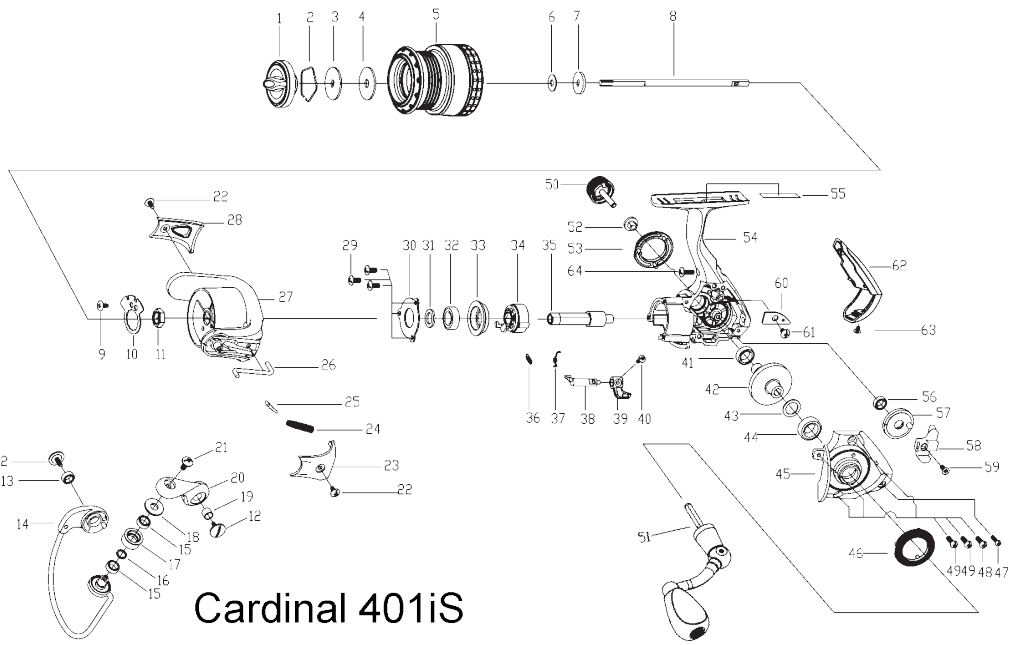

- 1 1203022
- 2 1085295
- 3 1085296
- 4 1085298
- 5 1203023
- 6 1102115
- 7 1085271
- 8 1203025
- 9 1141435
- 10 1141436
- 11 1085606
- 12 1117951
- 13 1102129
- 14 1203026
- 15 1203027
- 16 1109607
- 17 1141438
- 18 1118013
- 19 1121631
- 20 1203028
- 21 1117959
- 22 1125962
- 23 1203029
- 24 1203030
- 25 1085540
- 26 1121635
- 27 1203031
- 28 1203032
- 29 1203033
- 30 1203034
- 31 1102096
- 32 1126311

- 33 1098659
- 34 1121935
- 35 1188566
- 36 1121641
- 37 1102147
- 38 1126283
- 39 1203035
- 40 1111492
- 41 1126286
- 42 1203036
- 43 1085551
- 44 1126286
- 45 1203037
- 46 1203038
- 47 1203039
- 48 1085342
- 49 1085342
- 50 1203040
- 51 1203041
- 52 1102098
- 53 1203038
- 54 1203043
- 55 1117987
- 56 1112125
- 57 1203045
- 58 1121648
- 59 1126275
- 60 1121651
- 61 1203046
- 62 1203047
- 63 1126267
- 64 1203033

パーツID	パーツ名	価格
1203041	OB))HANDLE ASSY	¥1,500
1102098	WASHER G500UL/S500UL NO 43	¥100
1203038	OB))BODY COVER PLATE (C)	¥250
1203043	OB))BODY (C)	¥1,400
1117987	OB))BODY DECORATION PLATE (C)	¥100
1112125	BALL BEARING	¥600
1203045	OB))OSCILLATION GEAR (C)	¥300
1121648	OB))SLIDER	¥300
1126275	SCREW	¥50
1121651	SLIDER RETAINER	¥100
1203046	OB))SCREW (C)	¥160
1203047	OB))REAR COVER (C)	¥300
1126267	OB))SCREW	¥50
1203033	OB))SCREW (C)	¥50