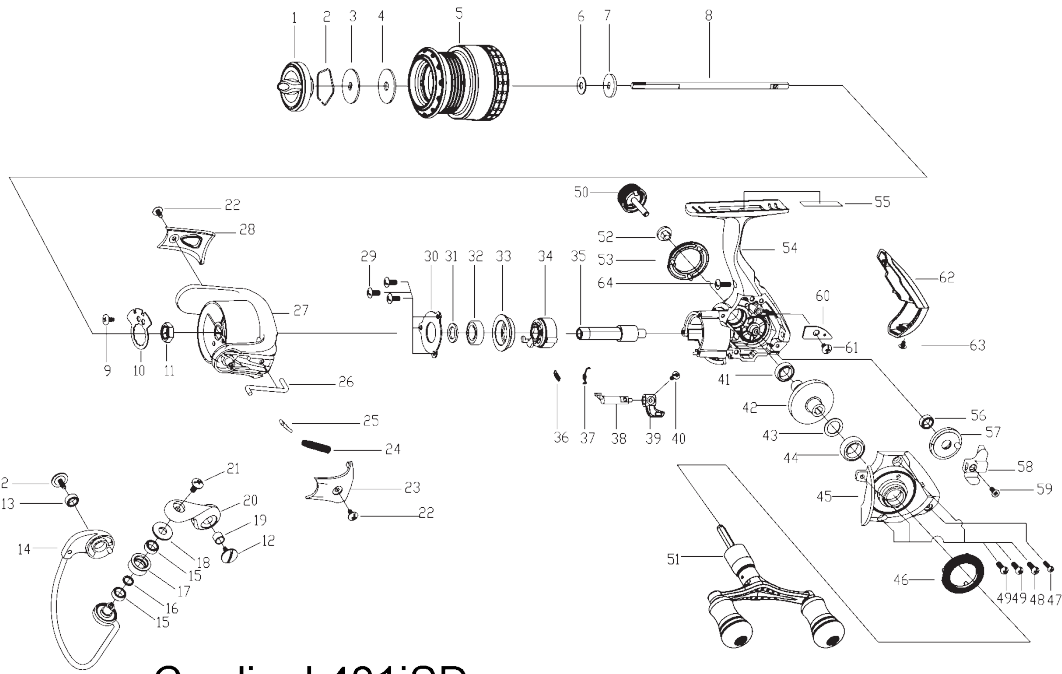

- 1 1203022
- 2 1085295
- 3 1085296
- 4 1085298
- 5 1203024
- 6 1102115
- 7 1085271
- 8 1203025
- 9 1141435
- 10 1141436
- 11 1085606
- 12 1117951
- 13 1102129
- 14 1203026
- 15 1203027
- 16 1109607
- 17 1141438
- 18 1118013
- 19 1121631
- 20 1203028
- 21 1117959
- 22 1125962
- 23 1203029
- 24 1203030
- 25 1085540
- 26 1121635
- 27 1203031
- 28 1203032
- 29 1203033
- 30 1203034
- 31 1102096
- 32 1126311

- 33 1098659
- 34 1121935
- 35 1188566
- 36 1121641
- 37 1102147
- 38 1126283
- 39 1203035
- 40 1111492
- 41 1126286
- 42 1203036
- 43 1085551
- 44 1126286
- 45 1203037
- 46 1203038
- 47 1203039
- 48 1085342
- 49 1085342
- 50 1203040
- 51 1203042
- 52 1102098
- 53 1203038
- 54 1203043
- 55 1117987
- 56 1112125
- 57 1203045
- 58 1121648
- 59 1126275
- 60 1121651
- 61 1203046
- 62 1203047
- 63 1126267
- 64 1203033

パーツID	パーツ名	価格
1203040	OB))HANDLE SCREW CAP	¥300
1203042	OB))HANDLE ASSY	¥2,000
1102098	WASHER G500UL/S500UL NO 43	¥100
1203038	OB))BODY COVER PLATE (C)	¥250
1203043	OB))BODY (C)	¥1,400
1117987	OB))BODY DECORATION PLATE (C)	¥100
1112125	BALL BEARING	¥600
1203045	OB))OSCILLATION GEAR (C)	¥300
1121648	OB))SLIDER	¥300
1126275	SCREW	¥50
1121651	SLIDER RETAINER	¥100
1203046	OB))SCREW (C)	¥160
1203047	OB))REAR COVER (C)	¥300
1126267	OB))SCREW	¥50
1203033	OB))SCREW (C)	¥50