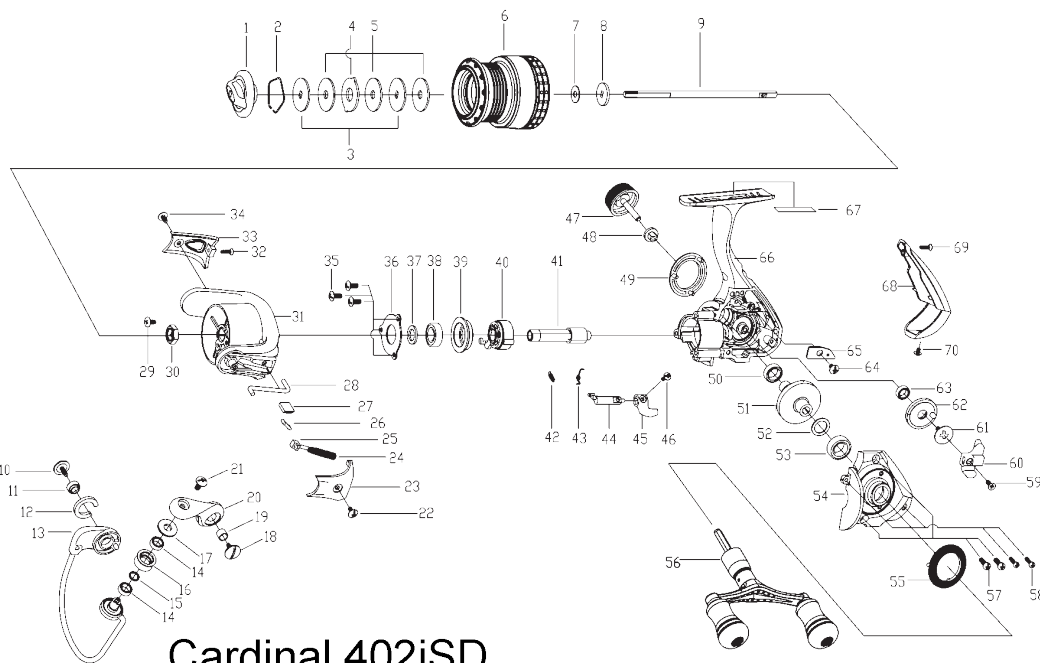

- 1 1203002
- 2 1085295
- 3 1085296
- 4 1085297
- 5 1085298
- 6 1203004
- 7 1102115
- 8 1108885
- 9 1203005
- 10 1131692
- 11 1102129
- 12 1118077
- 13 1203006
- 14 1126264
- 15 1110165
- 16 1141458
- 17 1118080
- 18 1102128
- 19 1102065
- 20 1203007
- 21 1085322
- 22 1108889
- 23 1203008
- 24 1114721
- 25 1085330
- 26 1102136
- 27 1118084
- 28 1118086
- 29 1085900
- 30 1085273
- 31 1203009
- 32 1112109
- 33 1203010
- 34 1108889
- 35 1092844

- 36 1102143
- 37 1114764
- 38 1126279
- 39 1115558
- 40 1102144
- 41 1118093
- 42 1102146
- 43 1111490
- 44 1131704
- 45 1203011
- 46 1111492
- 47 1203012
- 48 1092781
- 49 1203013
- 50 1126286
- 51 1203014
- 52 1085287
- 53 1126394
- 54 1203015
- 55 1203013
- 56 1203017
- 57 1085342
- 58 1126084
- 59 1111505
- 60 1203018
- 61 1188428
- 62 1203019
- 63 1126264
- 64 1203046
- 65 1118105
- 66 1203020
- 67 1117987
- 68 1203021
- 69 1203033
- 70 1143861

パーツID	パーツ名	価格
1085287	WASHER	¥50
1126394	BALL BEARING	¥600
1203015	BODY COVER (C)	¥400
1203013	COVER	¥250
1203017	HANDLE ASSY	¥2,000
1085342	SCREW	¥50
1111505	SCREW (C)	¥160
1203018	SLIDER (C)	¥300
1188428	SCREW (C)	¥160
1203019	OSCILLATION GEAR (C)	¥300
1126264	BALL BEARING	¥600
1203046	SCREW (C)	¥160
1118105	SLIDER RETAINER	¥250
1203020	BODY (C)	¥1,400
1117987	BODY DECORATION PLATE (C)	¥100
1203021	REAR COVER (C)	¥300
1203033	SCREW (C)	¥50
1143861	SCREW (C)	¥50