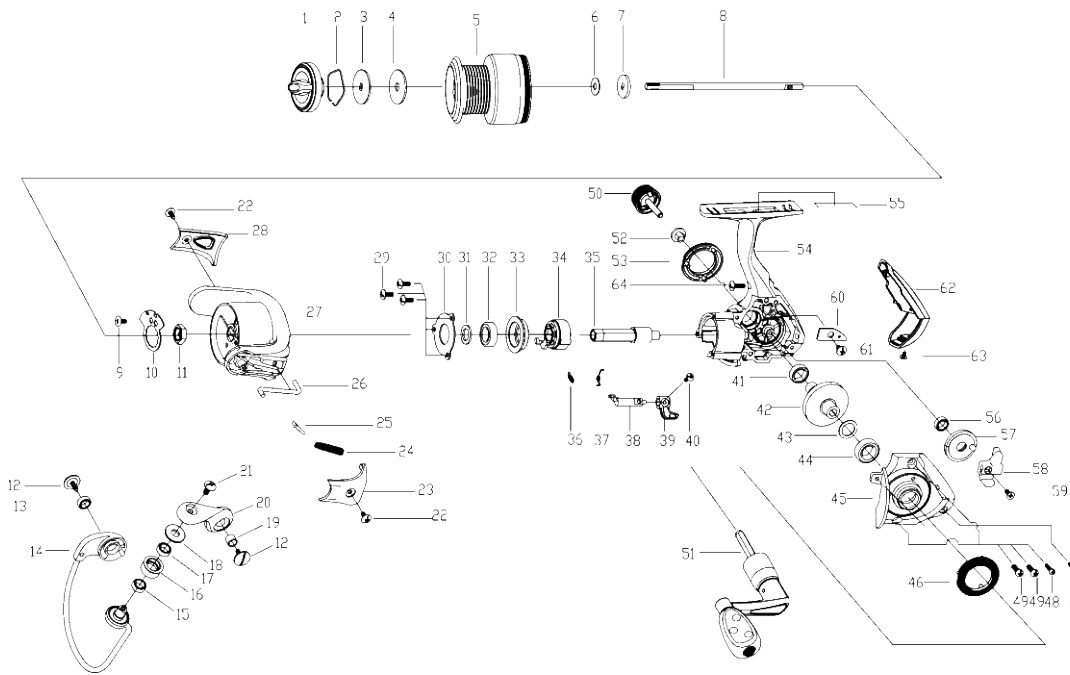

- 1 1243077
- 2 1092606
- 3 1092607
- 4 1092709
- 5 1243078
- 6 1085270
- 7 1085271
- 8 1188554
- 9 1141435
- 10 1141436
- 11 1085606
- 12 1117951
- 13 1102129
- 14 1188555
- 15 1188557
- 16 1192853
- 17 1188557
- 18 1192854
- 19 1118006
- 20 1243080
- 21 1117959
- 22 1125962
- 23 1188590
- 24 1119106
- 25 1085540
- 26 1118027
- 27 1243082
- 28 1188594
- 29 1197283
- 30 1102077
- 31 1102096

C200UIJ

- 32 1085544
- 33 1098659
- 34 1121935
- 35 1098650
- 36 1121641
- 37 1102080
- 38 1102081
- 39 1243084
- 40 1092777
- 41 1092725
- 42 1188569
- 43 1085551
- 44 1092725
- 45 1243085
- 46 1243087
- 47 1197284
- 48 1197283
- 49 1197283
- 50 1188601
- 51 1243088
- 52 1102098
- 53 1243087
- 54 1243089
- 55 1117987
- 56 1098658
- 57 1188577
- 58 1188579
- 59 1126454
- 60 1121651
- 61 1085900
- 62 1243091
- 63 1102076
- 64 1197283

| パーツID | パーツ名 | 価格 |
|---------|-------------------------------|--------|
| 1188601 | OB))HANDLE SCREW CAP (C) | ¥300 |
| 1243088 | OB))HANDLE ASSY (C) | ¥1,500 |
| 1102098 | WASHER G500UL/S500UL NO 43 | ¥100 |
| 1243087 | OB))BODY COVER PLATE (C) | ¥250 |
| 1243089 | OB))BODY (C) | ¥1,400 |
| 1117987 | OB))BODY DECORATION PLATE (C) | ¥100 |
| 1098658 | OB))BALL BEARING | ¥600 |
| 1188577 | OB))OSCILLATION GEAR (C) | ¥300 |
| 1188579 | OB))SLIDER (C) | ¥300 |
| 1126454 | SCREW | ¥50 |
| 1121651 | SLIDER RETAINER | ¥100 |
| 1085900 | SCREW | ¥50 |
| 1243091 | OB))REAR COVER (C) | ¥300 |
| 1102076 | OB))SCREW | ¥50 |
| 1197283 | SCREW (C) | ¥50 |