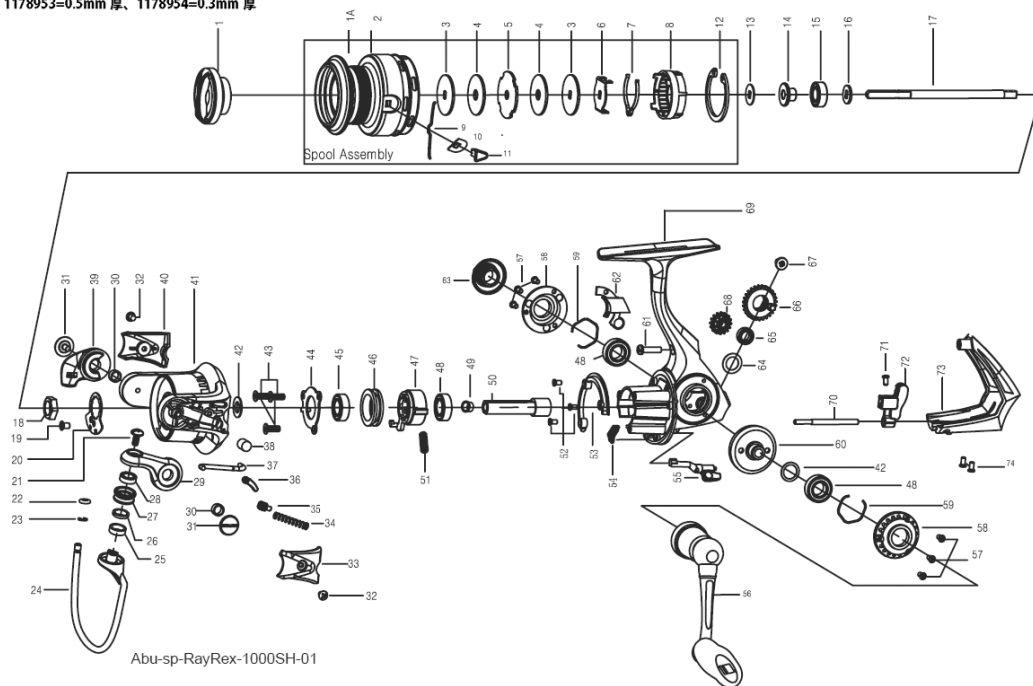

- 1 1259439 • ITEM 番号 #13 のワッシャーは調整出荷の為、数量及び厚みが
- 1A 1259440 製品と展開図では異なる場合があります。
- 2 1259441 • パーツご購入は、厚みの違いの2種類から選べます。
- 3 1259442 1178953=0.5mm 厚、1178954=0.3mm 厚

RAYREX 1000SH

- 4 1126305
- 5 1259443
- 6 1257317
- 7 1256941
- 8 1256942
- 9 1257318
- 10 1259476
- 11 1256944
- 12 1256943
- 13 1178953
- 13 1178954
- 14 1252698
- 15 1252699
- 16 1252700
- 17 1259444
- 18 1259462
- 19 1085900
- 20 1141436
- 21 1126261
- 22 1252708
- 23 1252707
- 24 1256954
- 25 1112125
- 26 1110165
- 27 1259465
- 28 1259427
- 29 1259452
- 30 1188261
- 31 1126379
- 32 1125962
- 33 1256958
- 34 1119106
- 35 1126272
- 36 1252713

- 37 1256957
- 38 1256956
- 39 1259445
- 40 1256947
- 41 1259446
- 42 1114764
- 43 1126326
- 44 1256949
- 45 1259447
- 46 1252718
- 47 1256950
- 48 1259448
- 49 1259449
- 50 1259450
- 51 1252716
- 52 1256959
- 53 1256960
- 54 1252722
- 55 1259472
- 56 1259453
- 57 1252723
- 58 1256952
- 59 1252726
- 60 1256962
- 61 1085342
- 62 1259451
- 63 1252738
- 64 1253702
- 65 1108938
- 66 1256966
- 67 1252729
- 68 1256967
- 69 1259455
- 70 1256965
- 71 1259454
- 72 1256964
- 73 1256963
- 74 1085456