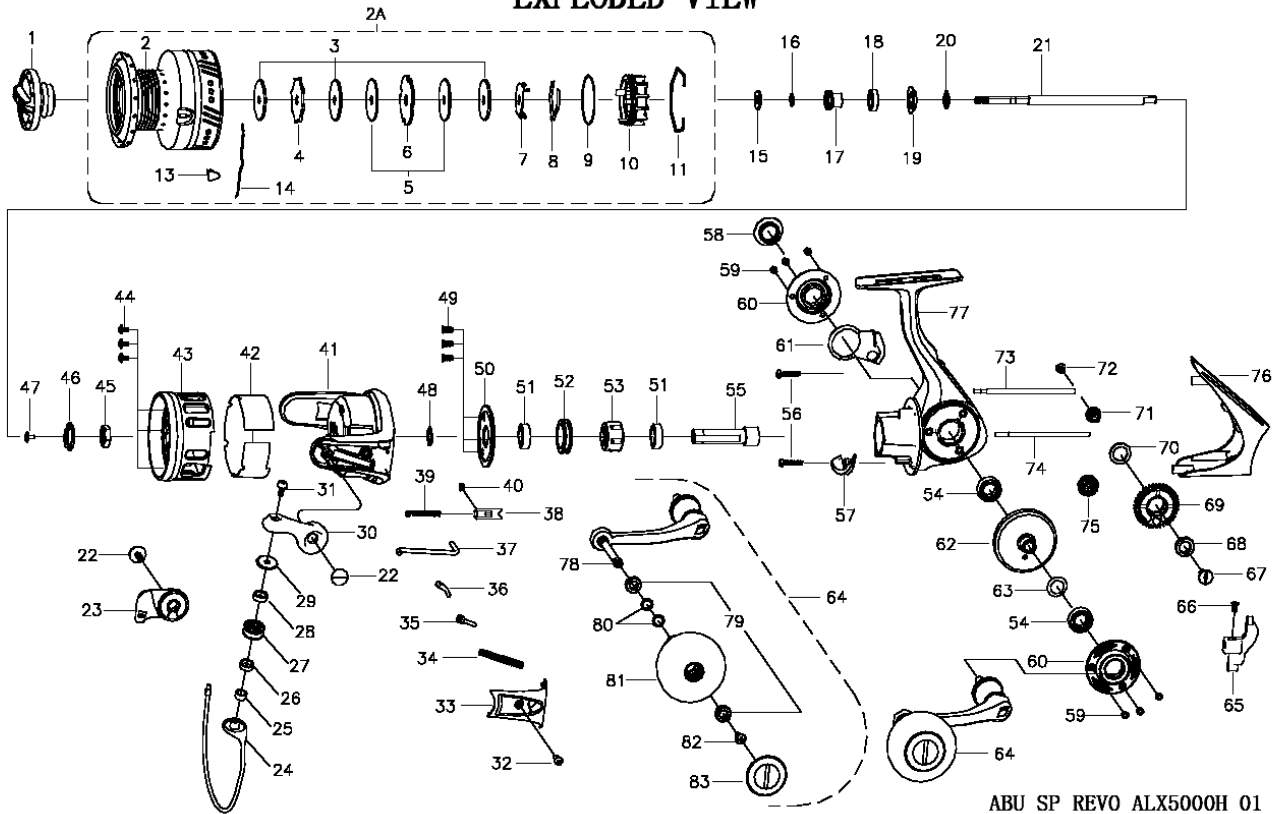

EXPLODED VIEW

ABU SP REVO ALX5000H 01

パーツID	パーツ名	価格
1	1405068 DRAG KNOB ASSY	¥1,500
2	1405069 SPOOL	¥5,000
2A	1405070 SPOOL ASSY	¥7,500
3	1380264 KEY WASHER	¥200
4	1380265 EARED WASHER	¥200
5	1393639 DRAG WASHER	¥300
6	1380266 EARED WASHER	¥200
7	1380267 SPOOL CLICK RETAINER	¥200
8	1380268 SPOOL CLICK	¥200
9	1378767 O-RING	¥200
10	1380269 SPOOL BOTTOM	¥600
11	1378769 CLIP	¥200
13	1378912 LINE CLIP	¥200
14	1216569 LINE CLIP SPRING (C)	¥200
15	1380270 SPACE WASHER	¥200
16	1380271 O-RING	¥200
17	1380272 BEARING SLEEVE	¥300
18	1378927 BUSHING	¥200
19	1378841 SEAL	¥200
20	1380273 SPOOL SHAFT WASHER	¥200
21	1380274 MAIN SHAFT	¥1,000
22	1380275 SCREW	¥200
23	1405071 BAIL HOLDER	¥400
24	1380277 BAIL WIRE	¥1,200
25	1380278 LOWER BUSHING	¥200
26	1380279 UPPER BUSHING	¥200
27	1380280 LINE ROLLER	¥400
28	1393642 O/S GEAR BEARING	¥800
29	1380282 LINE ROLLER COLLAR	¥200
30	1405072 ARM LEVER FOR BAIL	¥400
31	1378789 SCREW	¥200
32	1380284 SCREW	¥200
33	1405073 BAIL ARM COVER	¥300
34	1380286 BAIL ARM SPRING	¥200
35	1378793 SPRING SEAT	¥200
36	1380287 PIVOT LEVER	¥300
37	1380288 TRIP PLUNGER	¥200
38	1380289 ROTOR BRAKE	¥200
39	1380290 ROTOR BRAKE SPRING	¥200
40	1403862 RUBBER SLEEVE	¥200
41	1405074 ROTOR	¥1,500
42	1405075 LABEL	¥400
43	1405076 ROTOR SLEEVE	¥800
44	1214413 ROTOR SCREW	¥200
45	1380294 ROTOR NUT	¥200
46	1380295 ROTOR NUT WASHER	¥200
47	1208991 SCREW	¥200
48	1205956 WASHER	¥200
49	1210692 SCREW	¥200
50	1380296 BEARING COVER	¥500
51	1380297 BEARING	¥2,500