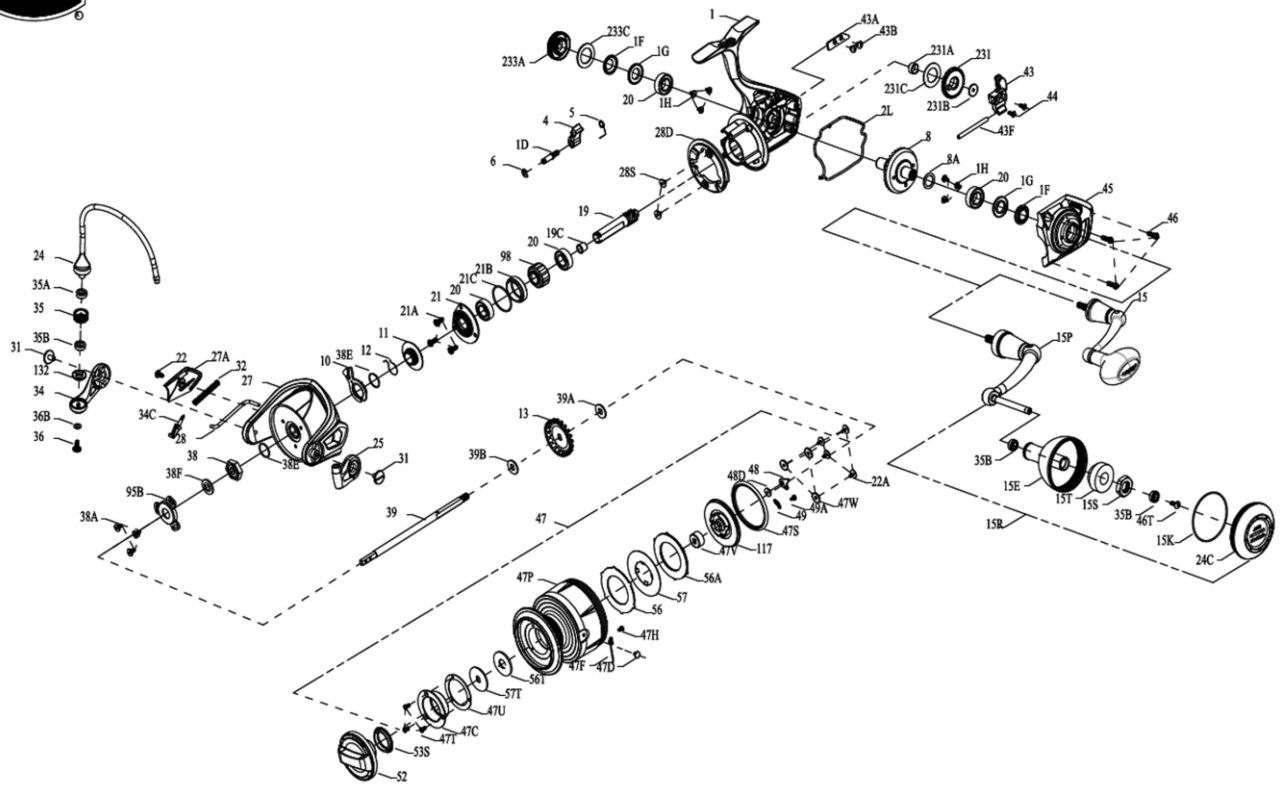

PARTS LIST FOR MODEL SLAMMER III 6500 HS

パーツID	パーツ名	価格	
1	1447666	BODY	¥7,000
1D	1277140	A/R PAWL POST	¥400
1F	1419019	BODY	¥600
1G	1419020	BODY	¥600
1H	1418957	BODY SIDE SCREW	¥200
2L	1419036	BODY	¥1,200
4	1389459	A/R	¥500
5	1339474	PAWL	¥300
6	1277144	RETAINER CLIP	¥200
8	1447667	DRIVE	¥8,000
8A	1277037	8A-SSV5500 DRIVE GEAR SHIM WASHER	¥400
10	1419936	A/R	¥500
11	1419028	A/R	¥500
12	1339487	A/R	¥300
13	1419053	CLICK	¥1,500
15	1447668	HANDLE	¥5,000
15E	1447670	HANDLE KNOB	¥3,000
15K	1419073	HANDLE KNOB CAP SEAL	¥300
15P	1447671	SUB-HANDLE	¥2,000
15R	1447669	SPARE	¥6,000
15S	1447679	HEXNUT	¥300
15T	1447680	CLUMP WEIGHT	¥500
19	1447672	PINION	¥4,000
19C	1419023	PINION	¥200
20	1308090	BALL	¥2,000
21	1419025	BALL	¥500
21A	1277154	PINION RETAINER SCREW	¥200
21B	1419024	PINION	¥500
21C	1385684	O RING	¥200
22	1125962	SCREW (C)	¥160
22A	1418982	DRAG	¥200
24	1457401	ONE	¥3,000
24C	1447673	HANDLE KNOB CAP	¥2,000
25	1339500	BAIL	¥500
27	1419042	ROTOR	¥4,500
27A	1419046	ROTOR	¥1,000
28	1419044	ROTOR TRIP LEVER	¥300
28D	1457402	ROTOR BRAKE	¥700
28S	1339512	ROTOR BRAKE SCREW	¥200
31	1277055	BAIL ARM SCREW	¥600
32	1389467	BAIL SPRING	¥300
34	1389468	BAIL ARM	¥1,500
34C	1389469	PIVOT ARM	¥300
35	1457403	LINE ROLLER	¥1,000
35A	1457404	LINE ROLLER BUSHING	¥500
35B	1377606	LINE ROLLER BALL BEARING	¥2,000
36	1422399	LINE ROLLER SCREW	¥200
36B	1417809	BAIL ARM SCREW WASHER	¥200
38	1419051	ROTOR NUT	¥300
38A	1119121	SCREW	¥50
38E	1418958	PINION GEAR SEAL	¥200