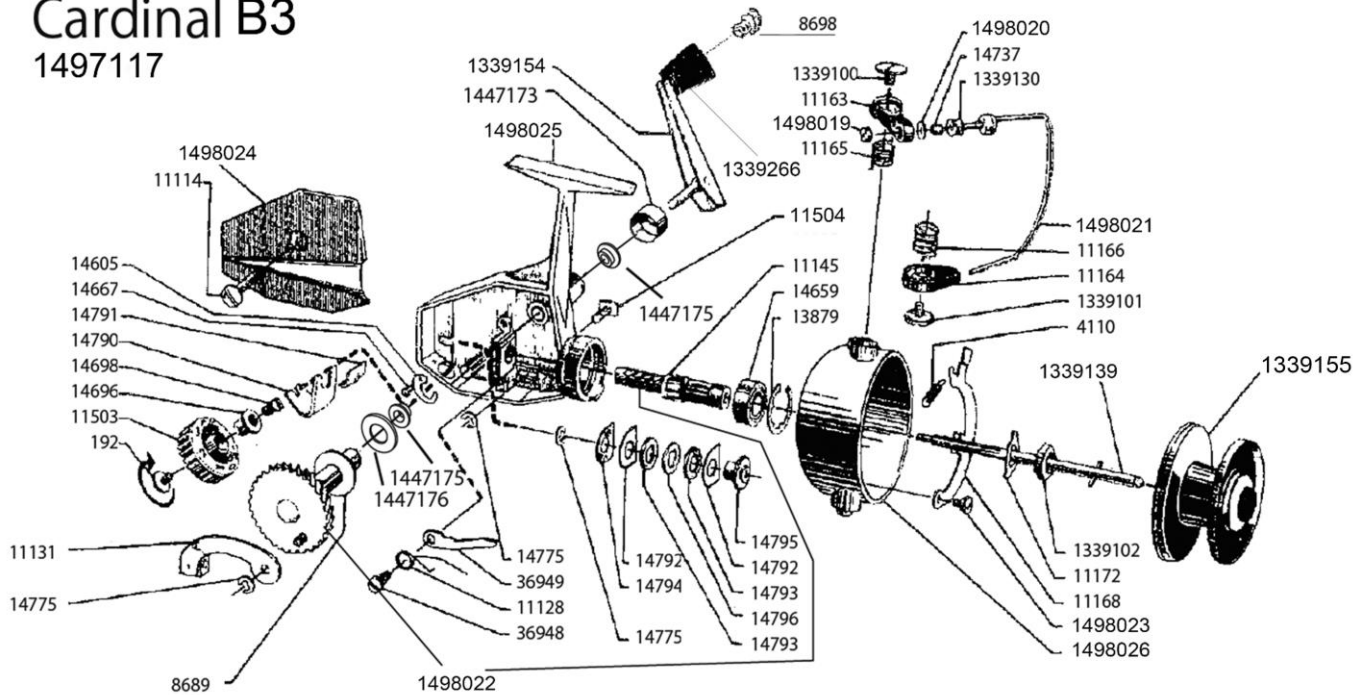

Cardinal B3

1497117

パーツID	パーツ名	価格
192	DRAG KNOB SCREW C3/C4	¥600
4110	SPRING	¥200
8689	SHIM	¥200
8698	SCREW	¥300
11114	SIDE PLATE SCREW	¥600
11128	A/R SPRING	¥200
11131	CONNECTING LINK C-3	¥1,200
11145	O RING ID5.1 YD8.3 Ø1.6	¥400
11163	BAIL MOUNT	¥1,200
11164	BAIL MOUNT	¥1,200
11165	BAIL SPRING C-3(A)	¥300
11166	BAIL SPRING C-3(B)	¥300
11168	TRIP LEVER	¥2,100
11172	LOCK WASHER	¥600
11503	DRAG KNOB	¥600
11504	A/R BUTTON	¥600
13879	C-4 BEARING LOCK	¥200
14605	DRAG INDICATOR SPRING	¥200
14659	PINION BALL BEARING SUVERAN	¥3,000
14667	SCREW	¥400
14696	DRAG BOLT C-4	¥600
14698	DRAG SCREW	¥900
14737	LINE ROLLER BUSHING	¥200
14775	O/S C CLIP	¥200
14790	DRAG BAR	¥200
14791	DRAG BAR PLATE	¥200
14792	STATIONARY WASHER	¥200
14793	FRICTION WASHER	¥500
14794	DRAG SPRING WASHER	¥200
14795	DRAG BUSHING	¥200
14796	C-3 DRAG WASHER	¥200
36935	PINION	¥2,900
36948	A/R SCREW	¥900
36949	A/R	¥200
1339100	BAIL MOUNT SCREW C3X(J30132)	¥600
1339101	SCREW C3X(J30133)	¥600
1339102	NUT C3X(J30135)	¥600
1339130	LINE ROLLER C3E(J30313)	¥900
1339139	SPOOL SHAFT COMPLETE (J30309)	¥1,800
1339154	HANDLE ARM(J30537)	¥1,500
1339266	修理)HANDLE KNOB(J31087)	
1339155	SPOOL(11505)(J30134)	¥3,000
1447173	PROTECTING RING	¥1,000
1447175	BALL BEARING	¥600
1447176	SPACER	¥300
1498019	NUT FOR BAIL (CARDINAL B3.G3)	¥500
1498020	PROTECTING WASHER (CARDINAL B3.G3)	¥600
1498021	BAIL (CARDINAL B3.G3)	¥1,200
1498022	GEAR SET (CARDINAL B3.G3)	¥6,000
1498023	TRIP LEVER SCREW (CARDINAL B3.G3)	¥200
1498024	SIDE COVER (CARDINAL B3)	¥3,500

パーツID	パーツ名	価格
1498025	BODY (CARDINAL B3)	¥7,500
1498026	ROTOR (CARDINAL B3)	¥4,000