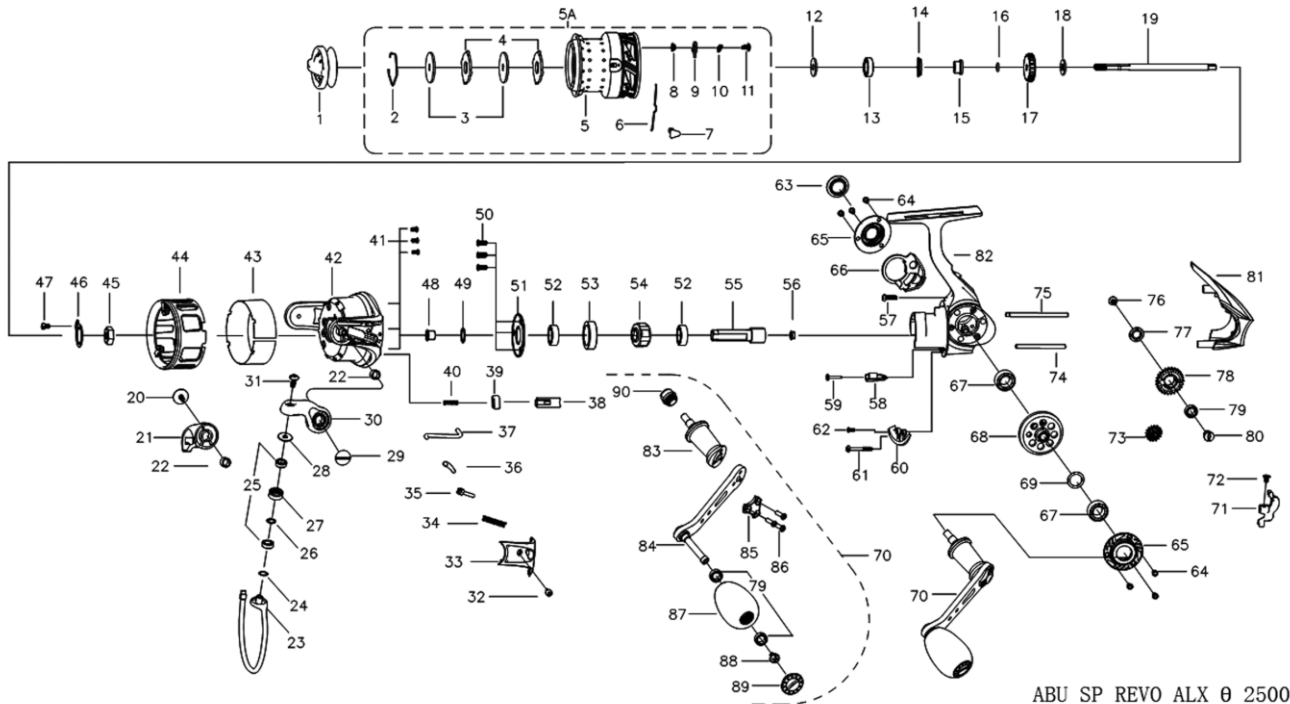

EXPLODED VIEW

ABU SP REVO ALX θ 2500S 00

パーツID	パーツ名	価格
1	1524392 DRAG KNOB ASSY	¥1,500
2	1488053 STOP RING	¥200
3	1490269 KEY WASHER	¥200
4	1446957 EARED WASHER	¥200
5	1536264 SPOOL	¥4,000
5A	1536265 SPOOL ASSY	¥5,000
6	1216569 LINE CLIP SPRING (C)	¥200
7	1378771 LINE CLIP	¥200
8	1484856 CLICK WASHER	¥200
9	1241707 SPOOL CLICK (C)	¥200
10	1214415 SPRING	¥160
11	1214413 ROTOR SCREW	¥200
12	1516588 SHEET WASHER	¥200
13	1200874 BEARING	¥600
14	1482651 SEAL	¥200
15	1516855 BEARING SLEEVE	¥200
16	1378774 O-RING	¥200
17	1482652 CLICK GEAR	¥300
18	1378777 SPOOL SHAFT WASHER	¥200
19	1488092 MAIN SHAFT	¥800
20	1516857 SCREW	¥200
21	1536266 BAIL HOLDER	¥400
22	1378781 BUSHING	¥200
23	1536267 BAIL WIRE	¥1,200
24	1378784 SHIM	¥200
25	1200781 BEARING 7X4X2.5 (C)	¥600
26	1378786 LINE SLIDER WASHER	¥200
27	1488060 LINE ROLLER	¥300
28	1378846 LINE ROLLER COLLAR	¥200
29	1378779 SCREW	¥200
30	1536268 BAIL ARM	¥400
31	1378789 SCREW	¥200
32	1378790 SCREW	¥200
33	1524396 BAIL ARM COVER	¥300
34	1378849 BAIL ARM SPRING	¥200
35	1378793 SPRING SEAT	¥200
36	1378794 PIVOT LEVER	¥300
37	1378850 TRIP PLUNGER	¥200
38	1378851 ROTOR BRAKE	¥200
39	1516881 RUBBER SLEEVE	¥200
40	1378852 ROTOR BRAKE SPRING	¥200
41	1207341 ROTOR SCREW	¥200
42	1536269 ROTOR	¥1,500
43	1536270 CARBON PLATE	¥600
44	1524397 ROTOR SLEEVE	¥800
45	1378801 ROTOR NUT	¥200
46	1378802 ROTOR NUT WASHER	¥200
47	1516884 SCREW	¥200
48	1404814 PINION GEAR BUSHING	¥200
49	1378805 WASHER	¥200
50	1210692 SCREW	¥200