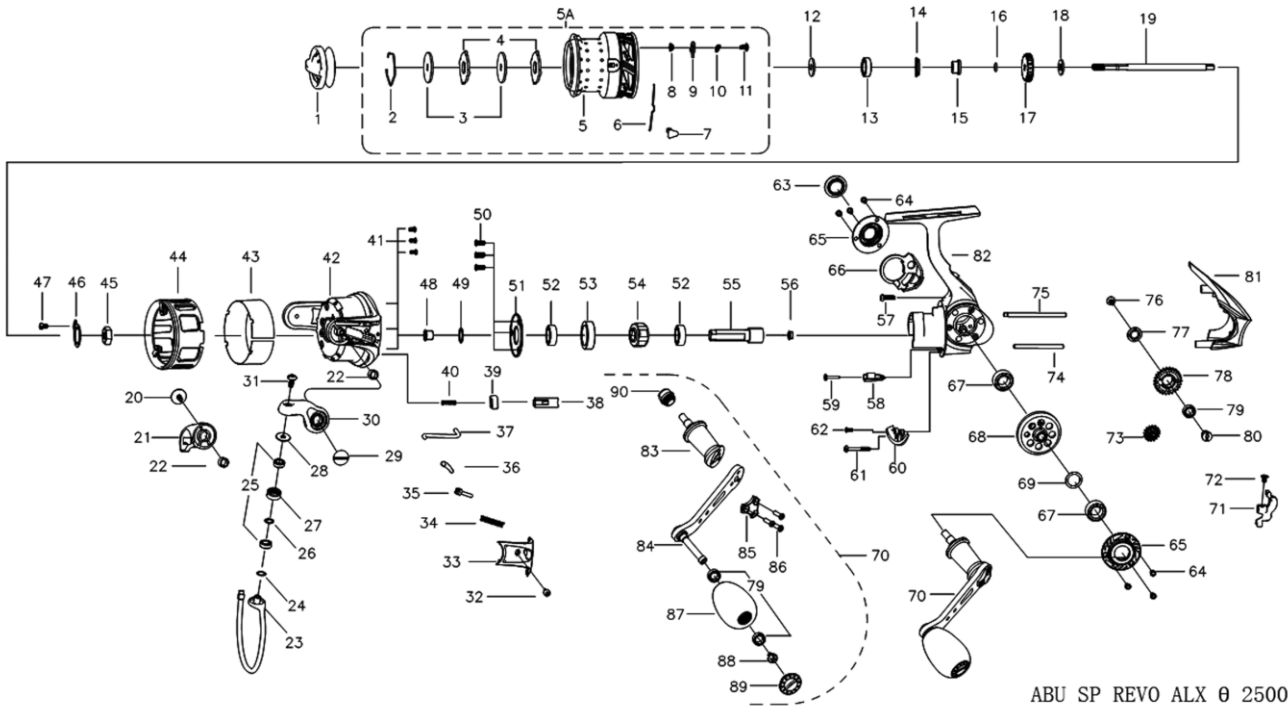

EXPLODED VIEW

ABU SP REVO ALX θ 2500S 00

パーツID	パーツ名	価格
1	1524392 DRAG KNOB ASSY	¥1,500
2	1488053 STOP RING	¥200
3	1490269 KEY WASHER	¥200
4	1446957 EARED WASHER	¥200
5	1536264 SPOOL	¥4,000
5A	1536265 SPOOL ASSY	¥5,000
6	1216569 LINE CLIP SPRING (C)	¥200
7	1378771 LINE CLIP	¥200
8	1484856 CLICK WASHER	¥200
9	1241707 SPOOL CLICK (C)	¥200
10	1214415 SPRING	¥160
11	1214413 ROTOR SCREW	¥200
12	1516588 SHEET WASHER	¥200
13	1200874 BEARING	¥600
14	1482651 SEAL	¥200
15	1516855 BEARING SLEEVE	¥200
16	1378774 O-RING	¥200
17	1482652 CLICK GEAR	¥300
18	1378777 SPOOL SHAFT WASHER	¥200
19	1488092 MAIN SHAFT	¥800
20	1516857 SCREW	¥200
21	1536266 BAIL HOLDER	¥400
22	1378781 BUSHING	¥200
23	1536267 BAIL WIRE	¥1,200
24	1378784 SHIM	¥200
25	1200781 BEARING 7X4X2.5 (C)	¥600
26	1378786 LINE SLIDER WASHER	¥200
27	1488060 LINE ROLLER	¥300
28	1378846 LINE ROLLER COLLAR	¥200
29	1378779 SCREW	¥200
30	1536268 BAIL ARM	¥400
31	1378789 SCREW	¥200
32	1378790 SCREW	¥200
33	1524396 BAIL ARM COVER	¥300
34	1378849 BAIL ARM SPRING	¥200
35	1378793 SPRING SEAT	¥200
36	1378794 PIVOT LEVER	¥300
37	1378850 TRIP PLUNGER	¥200
38	1378851 ROTOR BRAKE	¥200
39	1516881 RUBBER SLEEVE	¥200
40	1378852 ROTOR BRAKE SPRING	¥200
41	1207341 ROTOR SCREW	¥200
42	1536269 ROTOR	¥1,500
43	1536270 CARBON PLATE	¥600
44	1524397 ROTOR SLEEVE	¥800
45	1378801 ROTOR NUT	¥200
46	1378802 ROTOR NUT WASHER	¥200
47	1516884 SCREW	¥200
48	1404814 PINION GEAR BUSHING	¥200
49	1378805 WASHER	¥200
50	1210692 SCREW	¥200