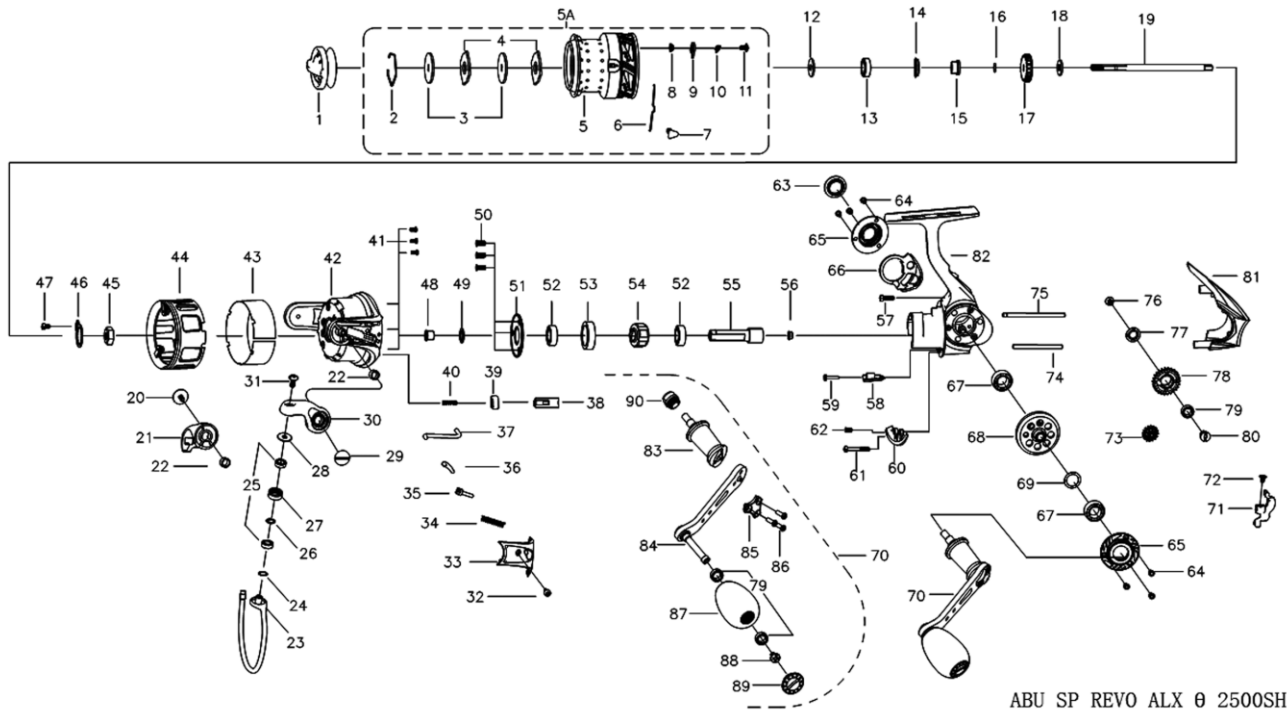

EXPLODED VIEW

ABU SP REVO ALX θ 2500SH 00

パーツID	パーツ名	価格
1	1524392 DRAG KNOB ASSY	¥1,500
2	1488053 STOP RING	¥200
3	1490269 KEY WASHER	¥200
4	1446957 EARED WASHER	¥200
5	1536277 SPOOL	¥4,000
5A	1536278 SPOOL ASSY	¥5,000
6	1216569 LINE CLIP SPRING (C)	¥200
7	1378771 LINE CLIP	¥200
8	1484856 CLICK WASHER	¥200
9	1241707 SPOOL CLICK (C)	¥200
10	1214415 SPRING	¥160
11	1214413 ROTOR SCREW	¥200
12	1516588 SHEET WASHER	¥200
13	1200874 BEARING	¥600
14	1482651 SEAL	¥200
15	1516855 BEARING SLEEVE	¥200
16	1378774 O-RING	¥200
17	1482652 CLICK GEAR	¥300
18	1378777 SPOOL SHAFT WASHER	¥200
19	1488092 MAIN SHAFT	¥800
20	1516857 SCREW	¥200
21	1536266 BAIL HOLDER	¥400
22	1378781 BUSHING	¥200
23	1536267 BAIL WIRE	¥1,200
24	1378784 SHIM	¥200
25	1200781 BEARING 7X4X2.5 (C)	¥600
26	1378786 LINE SLIDER WASHER	¥200
27	1488060 LINE ROLLER	¥300
28	1378846 LINE ROLLER COLLAR	¥200
29	1378779 SCREW	¥200
30	1536268 BAIL ARM	¥400
31	1378789 SCREW	¥200
32	1378790 SCREW	¥200
33	1524396 BAIL ARM COVER	¥300
34	1378849 BAIL ARM SPRING	¥200
35	1378793 SPRING SEAT	¥200
36	1378794 PIVOT LEVER	¥300
37	1378850 TRIP PLUNGER	¥200
38	1378851 ROTOR BRAKE	¥200
39	1516881 RUBBER SLEEVE	¥200
40	1378852 ROTOR BRAKE SPRING	¥200
41	1207341 ROTOR SCREW	¥200
42	1536269 ROTOR	¥1,500
43	1536279 CARBON PLATE	¥600
44	1524397 ROTOR SLEEVE	¥800
45	1378801 ROTOR NUT	¥200
46	1378802 ROTOR NUT WASHER	¥200
47	1516884 SCREW	¥200
48	1404814 PINION GEAR BUSHING	¥200
49	1378805 WASHER	¥200
50	1210692 SCREW	¥200