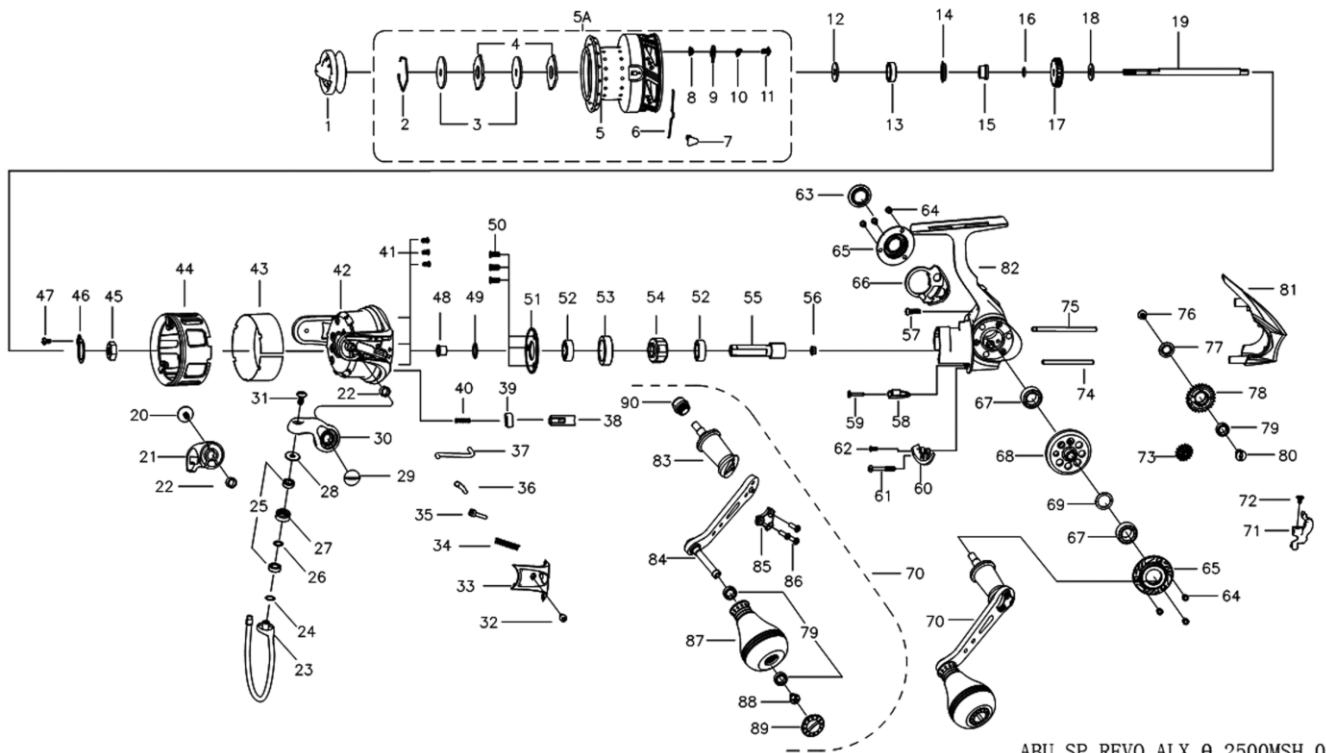

EXPLODED VIEW

ABU SP REVO ALX 2500MSH 00

パーツID	パーツ名	価格
1	1524392 DRAG KNOB ASSY	¥1,500
2	1488053 STOP RING	¥200
3	1490269 KEY WASHER	¥200
4	1446957 EARED WASHER	¥200
5	1536280 SPOOL	¥4,000
5A	1536281 SPOOL ASSY	¥5,000
6	1216569 LINE CLIP SPRING (C)	¥200
7	1378771 LINE CLIP	¥200
8	1484856 CLICK WASHER	¥200
9	1241707 SPOOL CLICK (C)	¥200
10	1214415 SPRING	¥160
11	1214413 ROTOR SCREW	¥200
12	1516588 SHEET WASHER	¥200
13	1200874 BEARING	¥600
14	1482651 SEAL	¥200
15	1516855 BEARING SLEEVE	¥200
16	1378774 O-RING	¥200
17	1482652 CLICK GEAR	¥300
18	1378777 SPOOL SHAFT WASHER	¥200
19	1488092 MAIN SHAFT	¥800
20	1516857 SCREW	¥200
21	1536266 BAIL HOLDER	¥400
22	1378781 BUSHING	¥200
23	1536267 BAIL WIRE	¥1,200
24	1378784 SHIM	¥200
25	1200781 BEARING 7X4X2.5 (C)	¥600
26	1378786 LINE SLIDER WASHER	¥200
27	1488060 LINE ROLLER	¥300
28	1378846 LINE ROLLER COLLAR	¥200
29	1378779 SCREW	¥200
30	1536268 BAIL ARM	¥400
31	1378789 SCREW	¥200
32	1378790 SCREW	¥200
33	1524396 BAIL ARM COVER	¥300
34	1378849 BAIL ARM SPRING	¥200
35	1378793 SPRING SEAT	¥200
36	1378794 PIVOT LEVER	¥300
37	1378850 TRIP PLUNGER	¥200
38	1378851 ROTOR BRAKE	¥200
39	1516881 RUBBER SLEEVE	¥200
40	1378852 ROTOR BRAKE SPRING	¥200
41	1207341 ROTOR SCREW	¥200
42	1536269 ROTOR	¥1,500
43	1536279 CARBON PLATE	¥600
44	1524397 ROTOR SLEEVE	¥800
45	1378801 ROTOR NUT	¥200
46	1378802 ROTOR NUT WASHER	¥200
47	1516884 SCREW	¥200
48	1404814 PINION GEAR BUSHING	¥200
49	1378805 WASHER	¥200
50	1210692 SCREW	¥200