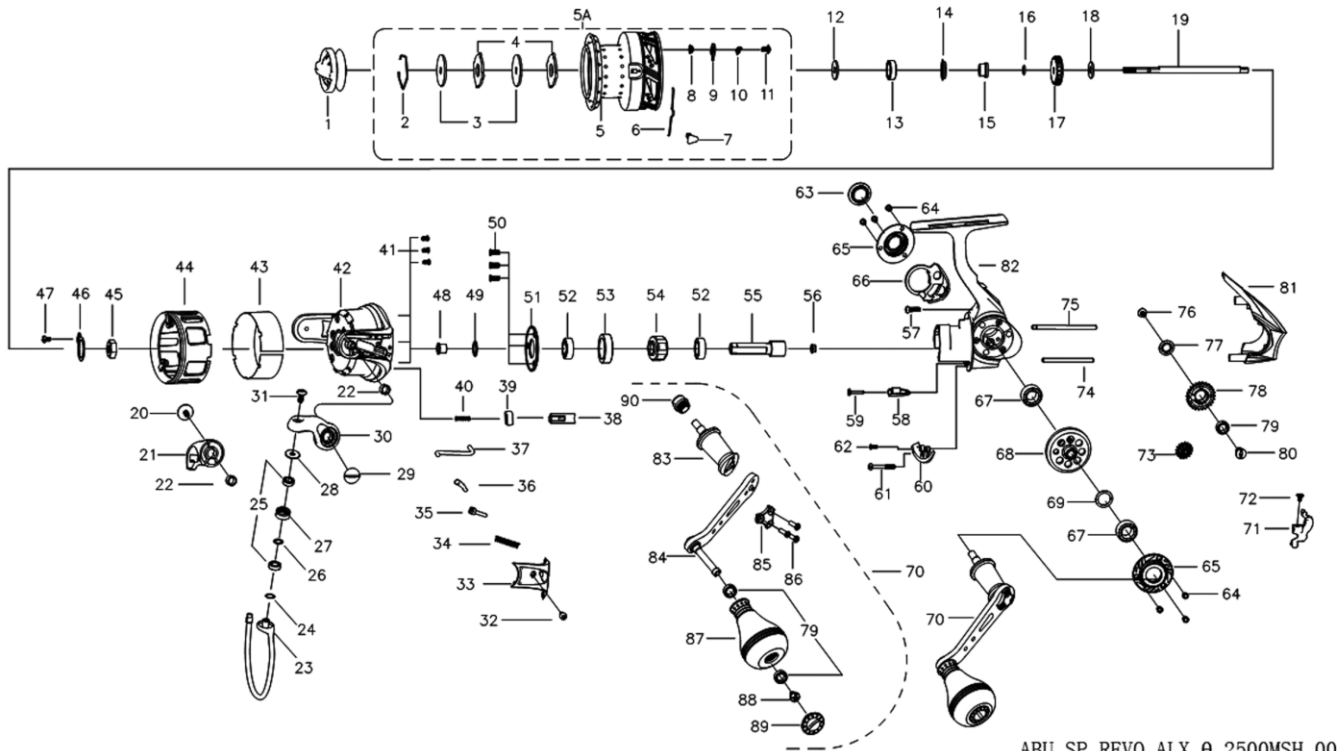

EXPLODED VIEW

ABU SP REVO ALX θ 2500MSH 00

パーツID	パーツ名	価格
1	1524392 DRAG KNOB ASSY	¥1,500
2	1488053 STOP RING	¥200
3	1490269 KEY WASHER	¥200
4	1446957 EARED WASHER	¥200
5	1536280 SPOOL	¥4,000
5A	1536281 SPOOL ASSY	¥5,000
6	1216569 LINE CLIP SPRING (C)	¥200
7	1378771 LINE CLIP	¥200
8	1484856 CLICK WASHER	¥200
9	1241707 SPOOL CLICK (C)	¥200
10	1214415 SPOOL SPRING	¥160
11	1214413 ROTOR SCREW	¥200
12	1516588 SHEET WASHER	¥200
13	1200874 BEARING	¥600
14	1482651 SEAL	¥200
15	1516855 BEARING SLEEVE	¥200
16	1378774 O-RING	¥200
17	1482652 CLICK GEAR	¥300
18	1378777 SPOOL SHAFT WASHER	¥200
19	1488092 MAIN SHAFT	¥800
20	1516857 SCREW	¥200
21	1536266 BAIL HOLDER	¥400
22	1378781 BUSHING	¥200
23	1536267 BAIL WIRE	¥1,200
24	1378784 SHIM	¥200
25	1200781 BEARING 7X4X2.5 (C)	¥600
26	1378786 LINE SLIDER WASHER	¥200
27	1488060 LINE ROLLER	¥300
28	1378846 LINE ROLLER COLLAR	¥200
29	1378779 SCREW	¥200
30	1536268 BAIL ARM	¥400
31	1378789 SCREW	¥200
32	1378790 SCREW	¥200
33	1524396 BAIL ARM COVER	¥300
34	1378849 BAIL ARM SPRING	¥200
35	1378793 SPRING SEAT	¥200
36	1378794 PIVOT LEVER	¥300
37	1378850 TRIP PLUNGER	¥200
38	1378851 ROTOR BRAKE	¥200
39	1516881 RUBBER SLEEVE	¥200
40	1378852 ROTOR BRAKE SPRING	¥200
41	1207341 ROTOR SCREW	¥200
42	1536269 ROTOR	¥1,500
43	1536279 CARBON PLATE	¥600
44	1524397 ROTOR SLEEVE	¥800
45	1378801 ROTOR NUT	¥200
46	1378802 ROTOR NUT WASHER	¥200
47	1516884 SCREW	¥200
48	1404814 PINION GEAR BUSHING	¥200
49	1378805 WASHER	¥200
50	1210692 SCREW	¥200