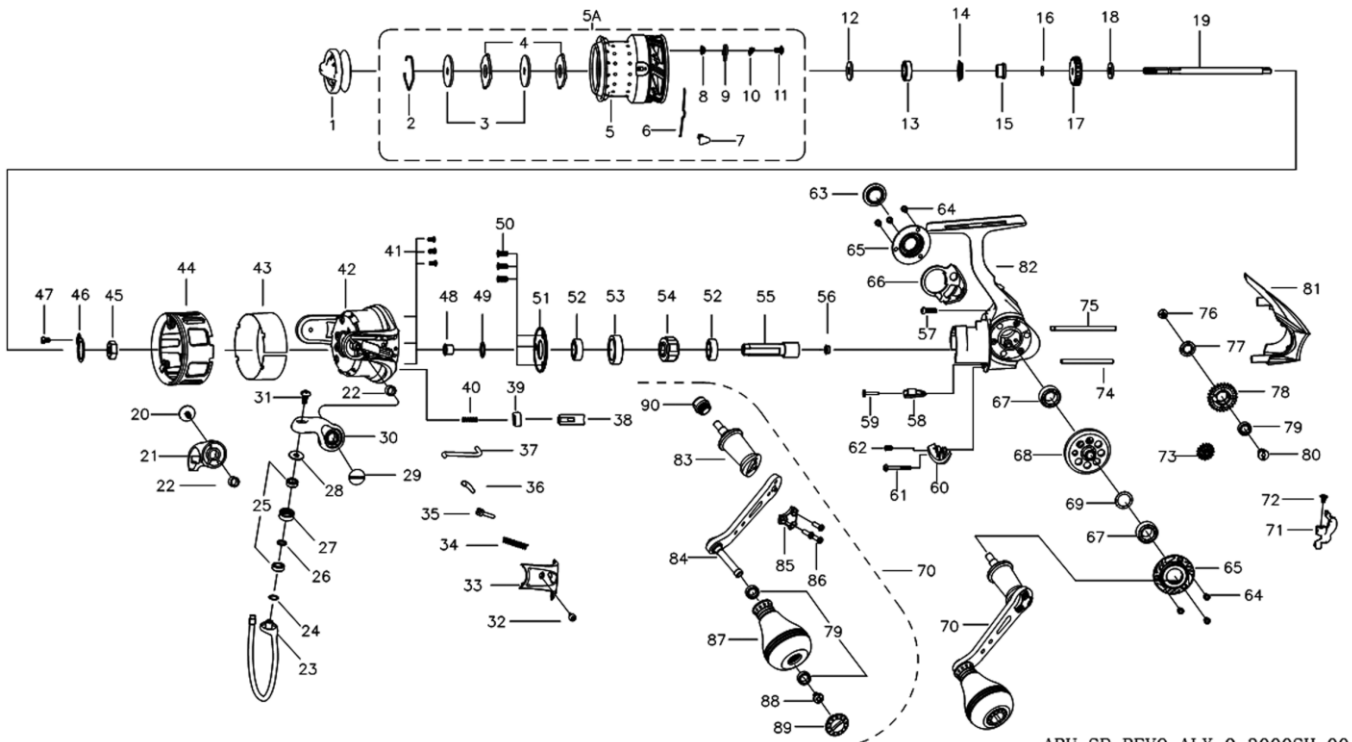

EXPLODED VIEW

ABU SP REVO ALX θ 3000SH 00

パーツID	パーツ名	価格
1	1524392 DRAG KNOB ASSY	¥1,500
2	1488053 STOP RING	¥200
3	1446956 KEY WASHER (2REQ)	¥200
4	1446957 EARED WASHER	¥200
5	1536284 SPOOL	¥4,500
5A	1536285 SPOOL ASSY	¥5,500
6	1216569 LINE CLIP SPRING (C)	¥200
7	1378771 LINE CLIP	¥200
8	1484856 CLICK WASHER	¥200
9	1241707 SPOOL CLICK (C)	¥200
10	1214415 SPRING	¥160
11	1214413 ROTOR SCREW	¥200
12	1516588 SHEET WASHER	¥200
13	1200874 BEARING	¥600
14	1482651 SEAL	¥200
15	1516855 BEARING SLEEVE	¥200
16	1378774 O-RING	¥200
17	1482652 CLICK GEAR	¥300
18	1378777 SPOOL SHAFT WASHER	¥200
19	1488092 MAIN SHAFT	¥800
20	1516857 SCREW	¥200
21	1536266 BAIL HOLDER	¥400
22	1378781 BUSHING	¥200
23	1536286 BAIL WIRE	¥1,200
24	1378784 SHIM	¥200
25	1200781 BEARING 7X4X2.5 (C)	¥600
26	1378786 LINE SLIDER WASHER	¥200
27	1488060 LINE ROLLER	¥300
28	1378846 LINE ROLLER COLLAR	¥200
29	1378779 SCREW	¥200
30	1536268 BAIL ARM	¥400
31	1378789 SCREW	¥200
32	1378790 SCREW	¥200
33	1524415 BAIL ARM COVER	¥300
34	1378849 BAIL ARM SPRING	¥200
35	1378793 SPRING SEAT	¥200
36	1378794 PIVOT LEVER	¥300
37	1380255 TRIP PLUNGER	¥200
38	1378851 ROTOR BRAKE	¥200
39	1516881 RUBBER SLEEVE	¥200
40	1378852 ROTOR BRAKE SPRING	¥200
41	1207341 ROTOR SCREW	¥200
42	1536287 ROTOR	¥1,500
43	1536288 CARBON PLATE	¥600
44	1524418 ROTOR SLEEVE	¥800
45	1378801 ROTOR NUT	¥200
46	1378802 ROTOR NUT WASHER	¥200
47	1516884 SCREW	¥200
48	1404814 PINION GEAR BUSHING	¥200
49	1378805 WASHER	¥200
50	1210692 SCREW	¥200