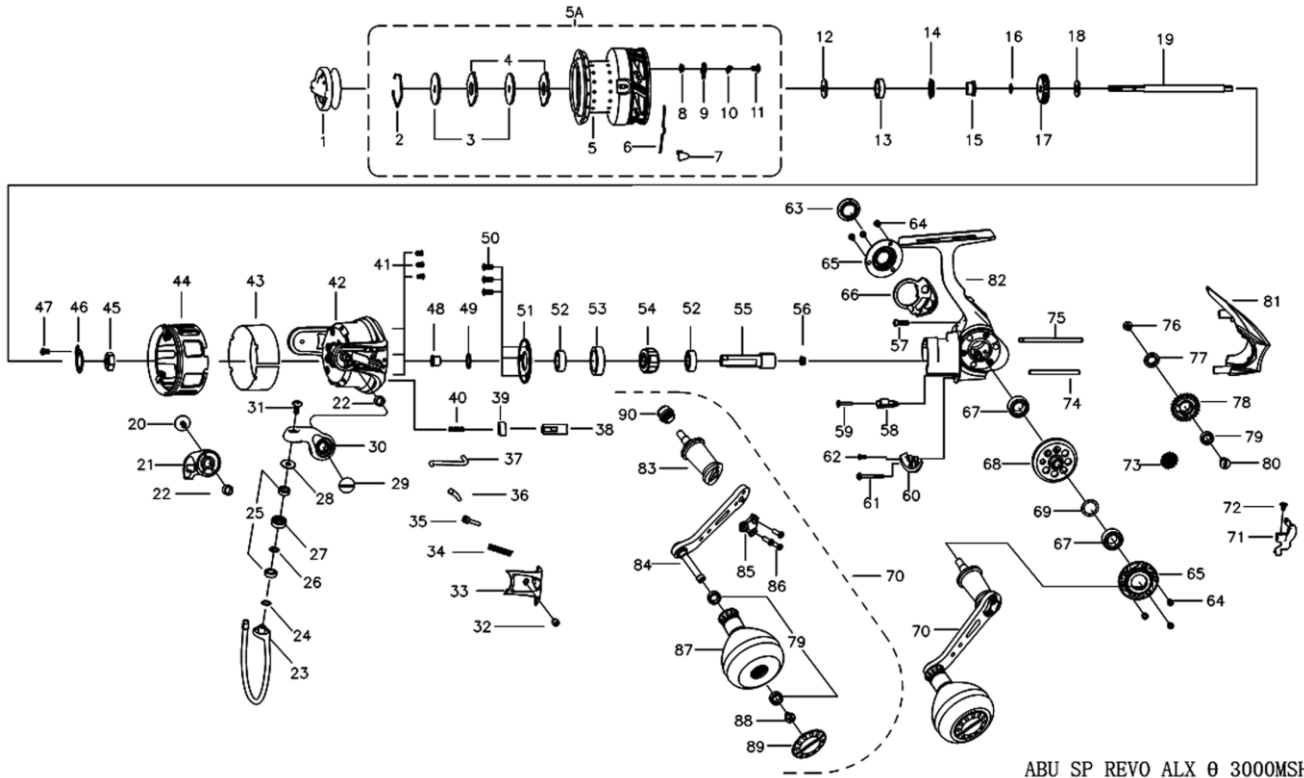

EXPLODED VIEW

ABU SP REVO ALX 3000MSH 00

パーツID	パーツ名	価格
1	1524392 DRAG KNOB ASSY	¥1,500
2	1488053 STOP RING	¥200
3	1446956 KEY WASHER (2REQ)	¥200
4	1446957 EARED WASHER	¥200
5	1536289 SPOOL	¥4,500
5A	1536290 SPOOL ASSY	¥5,500
6	1216569 LINE CLIP SPRING (C)	¥200
7	1378771 LINE CLIP	¥200
8	1484856 CLICK WASHER	¥200
9	1241707 SPOOL CLICK (C)	¥200
10	1214415 SPRING	¥160
11	1214413 ROTOR SCREW	¥200
12	1516588 SHEET WASHER	¥200
13	1200874 BEARING	¥600
14	1482651 SEAL	¥200
15	1516855 BEARING SLEEVE	¥200
16	1378774 O-RING	¥200
17	1482652 CLICK GEAR	¥300
18	1378777 SPOOL SHAFT WASHER	¥200
19	1488092 MAIN SHAFT	¥800
20	1516857 SCREW	¥200
21	1536266 BAIL HOLDER	¥400
22	1378781 BUSHING	¥200
23	1536286 BAIL WIRE	¥1,200
24	1378784 SHIM	¥200
25	1200781 BEARING 7X4X2.5 (C)	¥600
26	1378786 LINE SLIDER WASHER	¥200
27	1488060 LINE ROLLER	¥300
28	1378846 LINE ROLLER COLLAR	¥200
29	1378779 SCREW	¥200
30	1536268 BAIL ARM	¥400
31	1378789 SCREW	¥200
32	1378790 SCREW	¥200
33	1524415 BAIL ARM COVER	¥300
34	1378849 BAIL ARM SPRING	¥200
35	1378793 SPRING SEAT	¥200
36	1378794 PIVOT LEVER	¥300
37	1380255 TRIP PLUNGER	¥200
38	1378851 ROTOR BRAKE	¥200
39	1516881 RUBBER SLEEVE	¥200
40	1378852 ROTOR BRAKE SPRING	¥200
41	1207341 ROTOR SCREW	¥200
42	1536287 ROTOR	¥1,500
43	1536288 CARBON PLATE	¥600
44	1524418 ROTOR SLEEVE	¥800
45	1378801 ROTOR NUT	¥200
46	1378802 ROTOR NUT WASHER	¥200
47	1516884 SCREW	¥200
48	1404814 PINION GEAR BUSHING	¥200
49	1378805 WASHER	¥200
50	1210692 SCREW	¥200