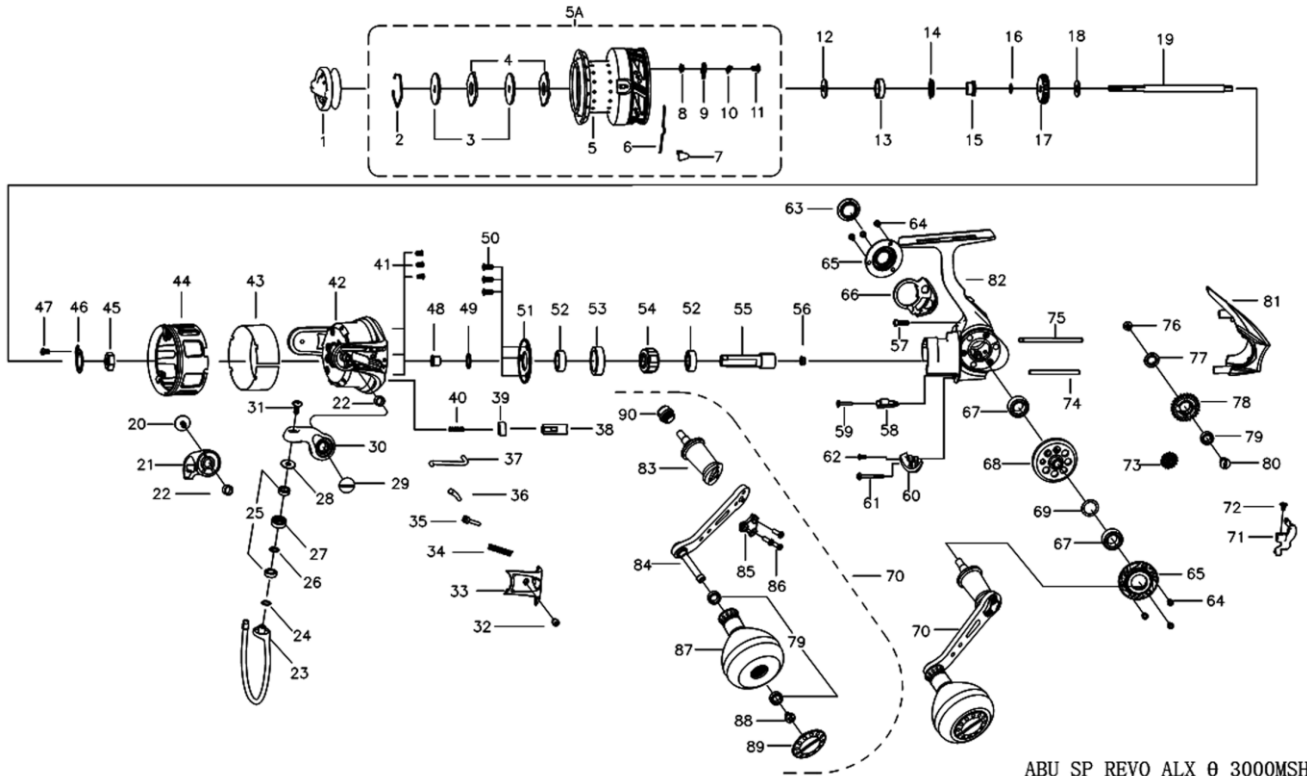

EXPLODED VIEW

ABU SP REVO ALX 3000MSH 00

パーツID	パーツ名	価格
1	1524392 DRAG KNOB ASSY	¥1,500
2	1488053 STOP RING	¥200
3	1446956 KEY WASHER (2REQ)	¥200
4	1446957 EARED WASHER	¥200
5	1536289 SPOOL	¥4,500
5A	1536290 SPOOL ASSY	¥5,500
6	1216569 LINE CLIP SPRING (C)	¥200
7	1378771 LINE CLIP	¥200
8	1484856 CLICK WASHER	¥200
9	1241707 SPOOL CLICK (C)	¥200
10	1214415 SPOOL SPRING	¥160
11	1214413 ROTOR SCREW	¥200
12	1516588 SHEET WASHER	¥200
13	1200874 BEARING	¥600
14	1482651 SEAL	¥200
15	1516855 BEARING SLEEVE	¥200
16	1378774 O-RING	¥200
17	1482652 CLICK GEAR	¥300
18	1378777 SPOOL SHAFT WASHER	¥200
19	1488092 MAIN SHAFT	¥800
20	1516857 SCREW	¥200
21	1536266 BAIL HOLDER	¥400
22	1378781 BUSHING	¥200
23	1536286 BAIL WIRE	¥1,200
24	1378784 SHIM	¥200
25	1200781 BEARING 7X4X2.5 (C)	¥600
26	1378786 LINE SLIDER WASHER	¥200
27	1488060 LINE ROLLER	¥300
28	1378846 LINE ROLLER COLLAR	¥200
29	1378779 SCREW	¥200
30	1536268 BAIL ARM	¥400
31	1378789 SCREW	¥200
32	1378790 SCREW	¥200
33	1524415 BAIL ARM COVER	¥300
34	1378849 BAIL ARM SPRING	¥200
35	1378793 SPRING SEAT	¥200
36	1378794 PIVOT LEVER	¥300
37	1380255 TRIP PLUNGER	¥200
38	1378851 ROTOR BRAKE	¥200
39	1516881 RUBBER SLEEVE	¥200
40	1378852 ROTOR BRAKE SPRING	¥200
41	1207341 ROTOR SCREW	¥200
42	1536287 ROTOR	¥1,500
43	1536288 CARBON PLATE	¥600
44	1524418 ROTOR SLEEVE	¥800
45	1378801 ROTOR NUT	¥200
46	1378802 ROTOR NUT WASHER	¥200
47	1516884 SCREW	¥200
48	1404814 PINION GEAR BUSHING	¥200
49	1378805 WASHER	¥200
50	1210692 SCREW	¥200