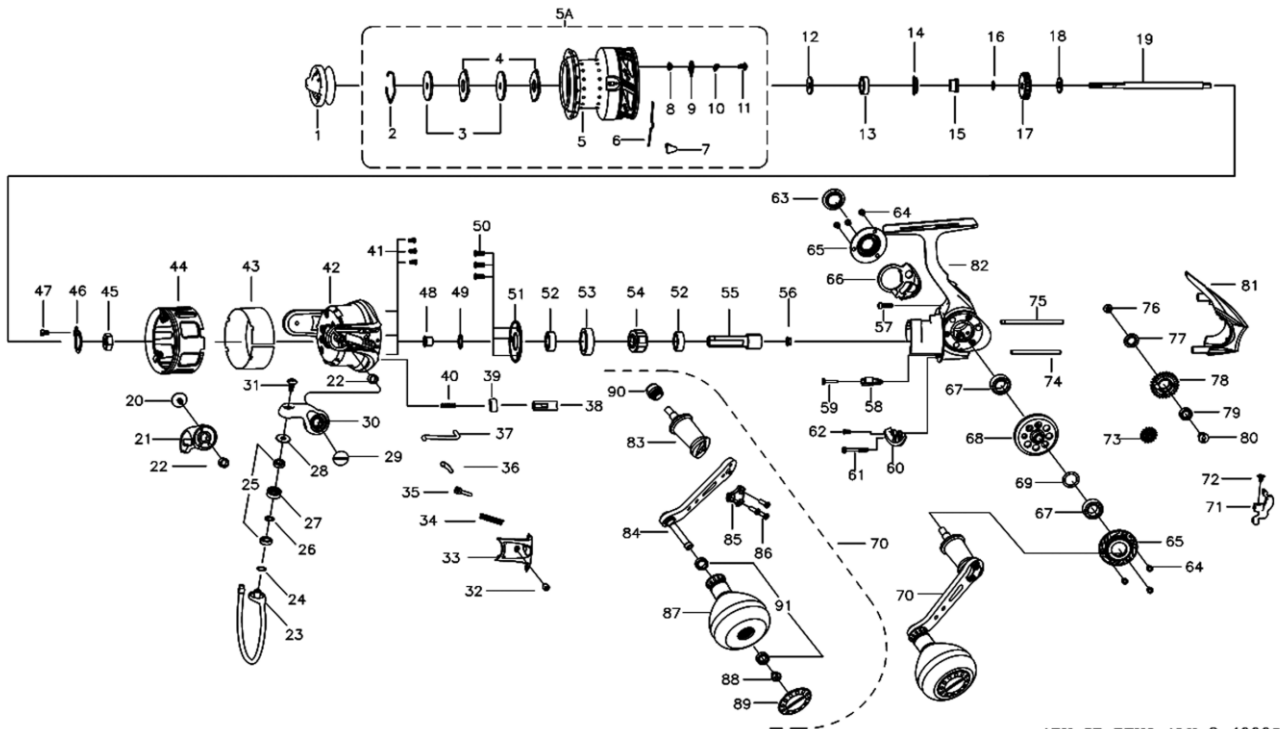

EXPLODED VIEW

ABU SP REVO ALX 4000SH 00

パーツID	パーツ名	価格
1	1524392 DRAG KNOB ASSY	¥1,500
2	1488053 STOP RING	¥200
3	1490269 KEY WASHER	¥200
4	1446957 EARED WASHER	¥200
5	1538216 SPOOL	¥4,500
5A	1538217 SPOOL ASSY	¥5,500
6	1216569 LINE CLIP SPRING (C)	¥200
7	1378771 LINE CLIP	¥200
8	1484856 CLICK WASHER	¥200
9	1241707 SPOOL CLICK (C)	¥200
10	1214415 SPRING	¥160
11	1214413 ROTOR SCREW	¥200
12	1516588 SHEET WASHER	¥200
13	1200874 BEARING	¥600
14	1378774 O-RING	¥200
15	1516855 BEARING SLEEVE	¥200
16	1482651 SEAL	¥200
17	1482652 CLICK GEAR	¥300
18	1378777 SPOOL SHAFT WASHER	¥200
19	1488057 MAIN SHAFT	¥800
20	1378779 SCREW	¥200
21	1538218 BAIL HOLDER	¥400
22	1378781 BUSHING	¥200
23	1538219 BAIL WIRE	¥1,200
24	1378784 SHIM	¥200
25	1200781 BEARING 7X4X2.5 (C)	¥600
26	1378786 LINE SLIDER WASHER	¥200
27	1488060 LINE ROLLER	¥300
28	1488061 LINE ROLLER COLLAR	¥200
29	1378779 SCREW	¥200
30	1536268 BAIL ARM	¥400
31	1378789 SCREW	¥200
32	1378790 SCREW	¥200
33	1538220 BAIL ARM COVER	¥300
34	1378849 BAIL ARM SPRING	¥200
35	1378793 SPRING SEAT	¥200
36	1378794 PIVOT LEVER	¥300
37	1378879 TRIP PLUNGER	¥200
38	1378851 ROTOR BRAKE	¥200
39	1516881 RUBBER SLEEVE	¥200
40	1378852 ROTOR BRAKE SPRING	¥200
41	1207341 ROTOR SCREW	¥200
42	1538221 ROTOR	¥1,500
43	1538222 CARBON PLATE	¥600
44	1538223 ROTOR SLEEVE	¥800
45	1378801 ROTOR NUT	¥200
46	1378802 ROTOR NUT WASHER	¥200
47	1378803 SCREW	¥200
48	1404814 PINION GEAR BUSHING	¥200
49	1378805 WASHER	¥200
50	1210692 SCREW	¥200