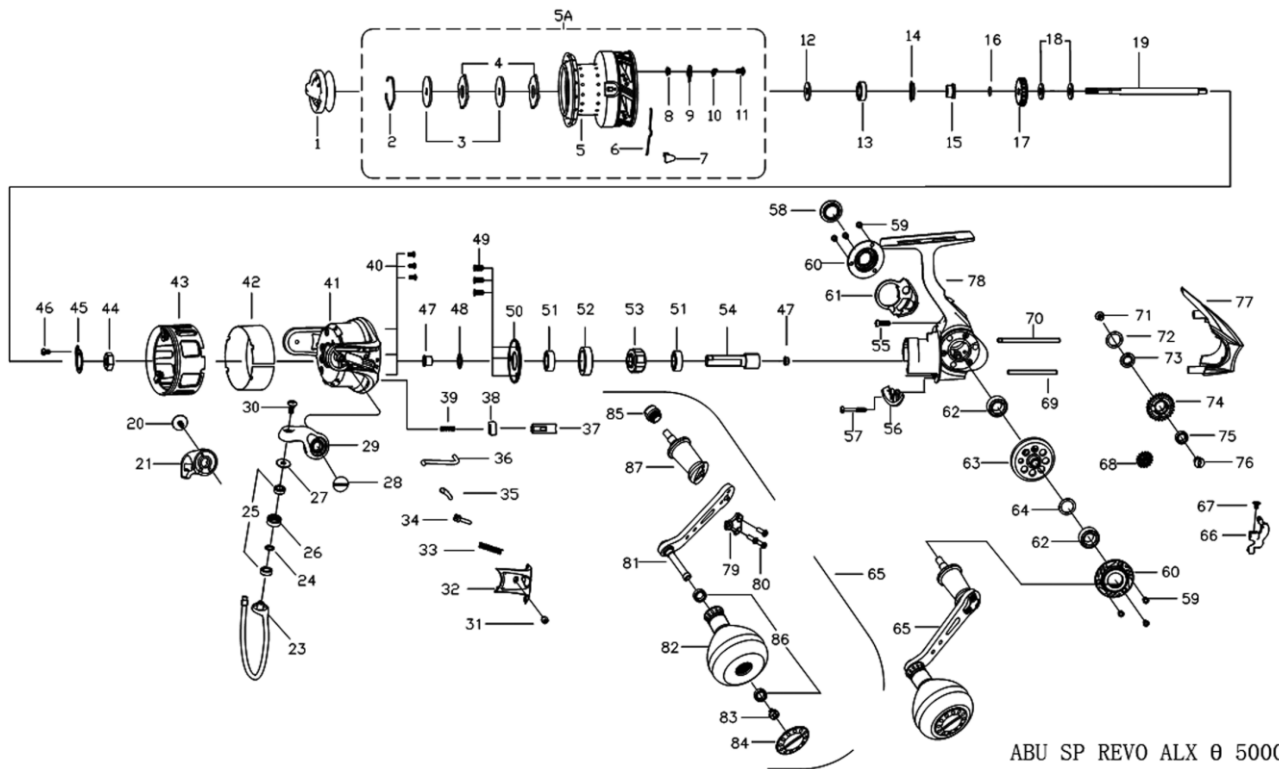

EXPLODED VIEW

パーツID	パーツ名	価格
1	1538228 DRAG KNOB ASSY	¥1,500
2	1497065 STOP RING	¥200
3	1380264 KEY WASHER	¥200
4	1497066 EARED WASHER	¥200
5	1538229 SPOOL	¥4,500
5A	1538230 SPOOL ASSY	¥5,500
6	1216569 LINE CLIP SPRING (C)	¥200
7	1378771 LINE CLIP	¥200
8	1241706 CLICK WASHER (C)	¥160
9	1241707 SPOOL CLICK (C)	¥200
10	1214415 SPRING	¥160
11	1258432 SCREW	¥200
12	1380270 SPACE WASHER	¥200
13	1200874 BEARING	¥600
14	1378841 SEAL	¥200
15	1380272 BEARING SLEEVE	¥300
16	1380271 O-RING	¥200
17	1497069 CLICK GEAR	¥300
18	1538270 SPOOL SHAFT WASHER(2REQ)	¥200
19	1497070 MAIN SHAFT	¥800
20	1380275 SCREW	¥200
21	1538232 BAIL HOLDER	¥400
22	1538233 BAIL WIRE ASSY	¥1,200
23	1380282 LINE ROLLER COLLAR	¥200
24	1538234 LINE SLIDER WASHER	¥200
25	1216643 BEARING 8X5X2.5 (C)	¥600
26	1538235 LINE ROLLER	¥300
27	1380282 LINE ROLLER COLLAR	¥200
28	1380275 SCREW	¥200
29	1538236 BAIL ARM	¥400
30	1497076 SCREW	¥200
31	1380284 SCREW	¥200
32	1538237 BAIL ARM COVER	¥300
33	1380286 BAIL ARM SPRING	¥200
34	1378793 SPRING SEAT	¥200
35	1380287 PIVOT LEVER	¥300
36	1380288 TRIP PLUNGER	¥200
37	1380289 ROTOR BRAKE	¥200
38	1200696 O-RING	¥200
39	1380290 ROTOR BRAKE SPRING	¥200
40	1214413 ROTOR SCREW	¥200
41	1538238 ROTOR	¥1,500
42	1538239 CARBON PLATE	¥600
43	1538240 ROTOR SLEEVE	¥800
44	1538241 ROTOR NUT	¥200
45	1380295 ROTOR NUT WASHER	¥200
46	1208991 SCREW	¥200
47	1497081 BUSHING	¥200
48	1205956 WASHER	¥200
49	1210692 SCREW	¥200
50	1380296 BEARING COVER	¥500